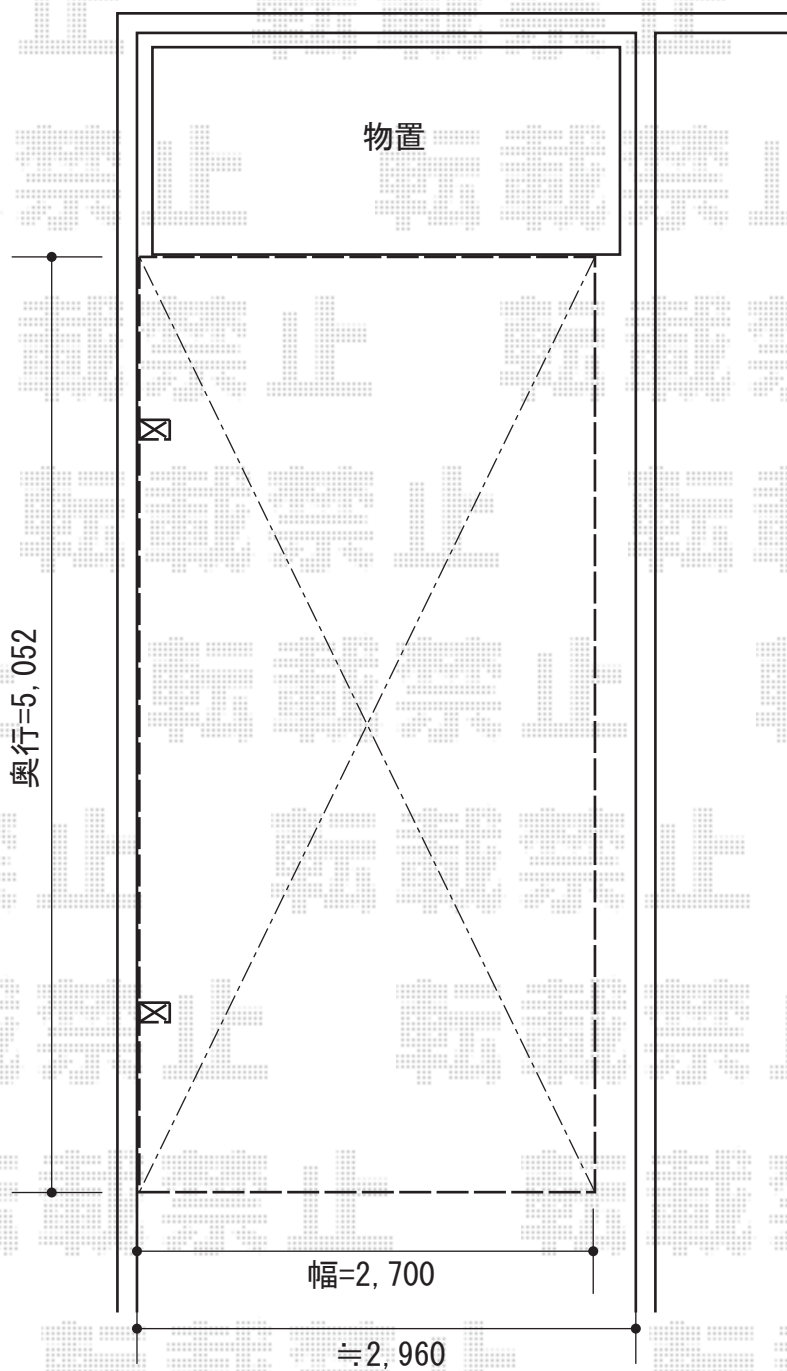

# プレシオスポート 積雪～20cm対応

Value Select プレシオスポート 積雪～20cm対応

幅=2,700mm

奥行=5,052mm

色：ノーブルステン

屋根材：熱線遮断ポリカーボネート（スカイブルーマット調）

柱仕様：標準柱仕様（有効高 約1,800mm）

現場状況や作図制限により概略図の内容と多少の違いが生じることがございます。  
施工時は、現場優先とさせて頂きたく思いますので、お立会い頂き、  
最終のご指示のほど、何卒、宜しくお願い致します。