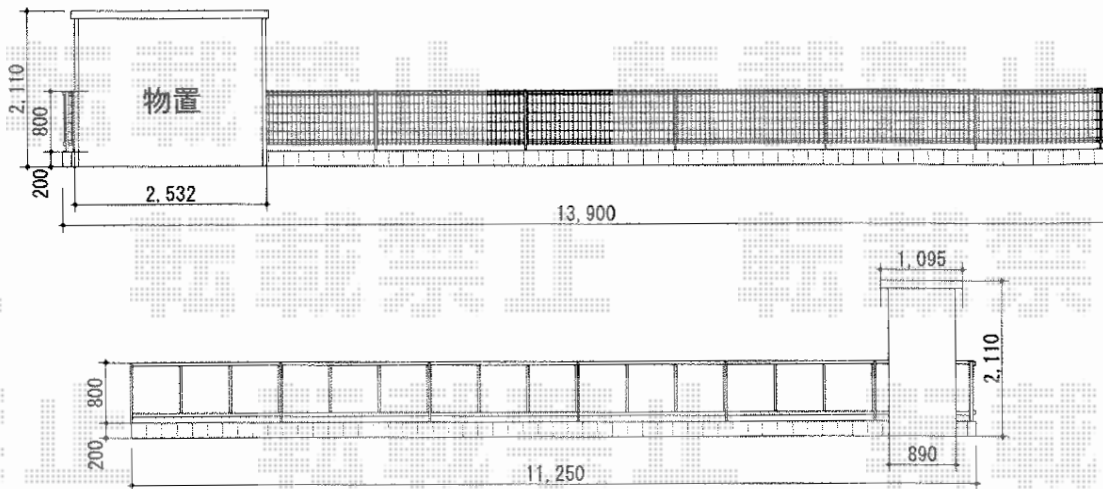

# フェンス

Mr. ストックマンダンディ  
 間口=2,532mm  
 奥行=890mm  
 高さ=2,110mm  
 色：ジェイドグレー  
 屋根タイプ：標準型  
 耐荷重タイプ：一般型

シャレオRP型フェンス フリーポールタイプ  
 本体1枚 (W×H) = (1,979.5×800mm) × 6  
 柱仕様：フリーポールT-8×7  
 色：シャイングレー  
 部品：部品セットC×7 端部キャップC×1  
 オプション：フェンス下棧すき間カバー  
 (本体80用×6 端部カバー80用×1)

ハイグリッドフェンスUF8型 フリーポールタイプ  
 本体1枚 (W×H) = (2,000×800mm) × 7  
 柱仕様：スチール柱T-8×8  
 色：シャイングレー  
 部品：小口キャップ×1

現場状況や作図制限により概略図の内容と多少の違いが生じることがございます。  
 施工時は、現場優先とさせていただきますので、お立会い頂き、  
 最終のご指示のほど、何卒、宜しくお願い致します。