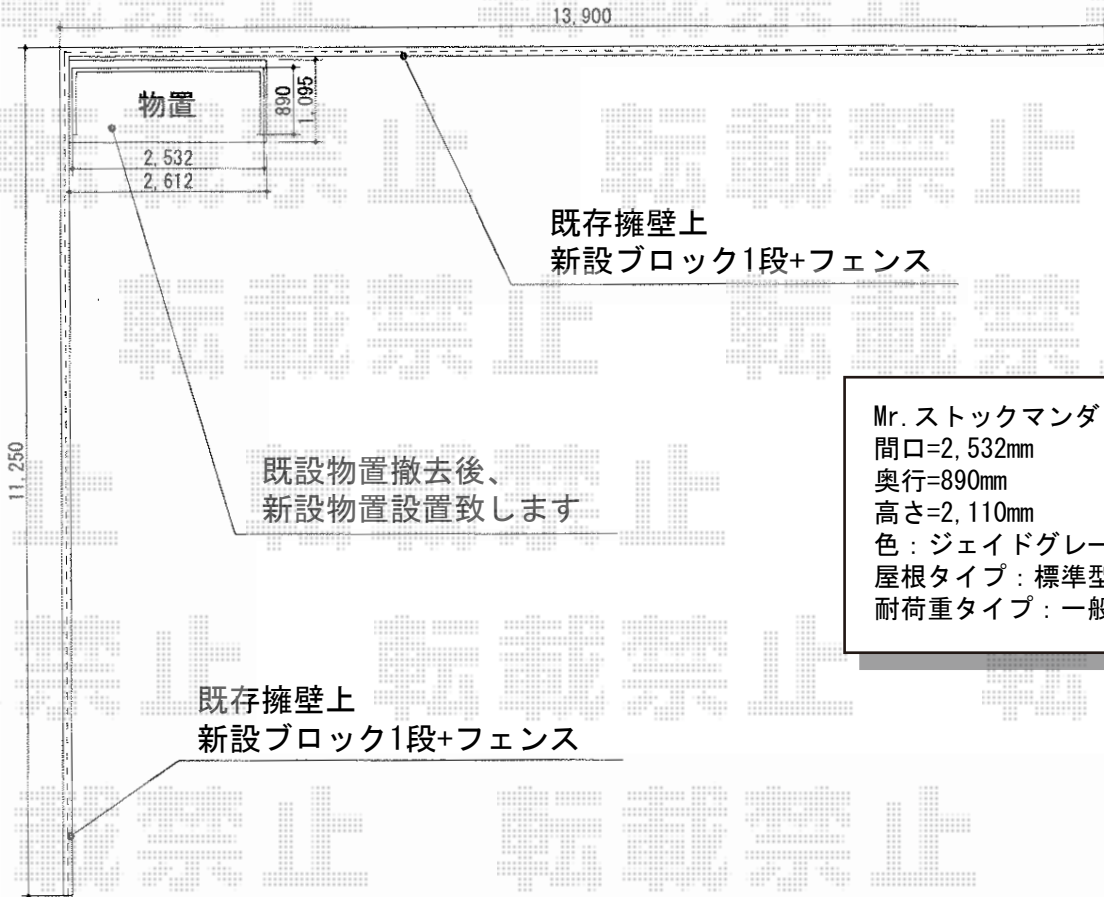

# フェンス

Mr. ストックマンダンディ  
 間口=2,532mm  
 奥行=890mm  
 高さ=2,110mm  
 色：ジェイドグレー  
 屋根タイプ：標準型  
 耐荷重タイプ：一般型

シャレオRP型フェンス フリーポールタイプ  
 本体1枚 (W×H) = (1,979.5×800mm) × 6  
 柱仕様：フリーポールT-8×7  
 色：シャイングレー  
 部品：部品セットC×7 端部キャップC×1  
 オプション：フェンス下棧すき間カバー  
 (本体80用×6 端部カバー80用×1)

ハイグリッドフェンスUF8型 フリーポールタイプ  
 本体1枚 (W×H) = (2,000×800mm) × 7  
 柱仕様：スチール柱T-8×8  
 色：シャイングレー  
 部品：小口キャップ×1

現場状況や作図制限により概略図の内容と多少の違いが生じることがございます。  
 施工時は、現場優先とさせていただきますので、お立会い頂き、  
 最終のご指示のほど、何卒、宜しくお願い致します。