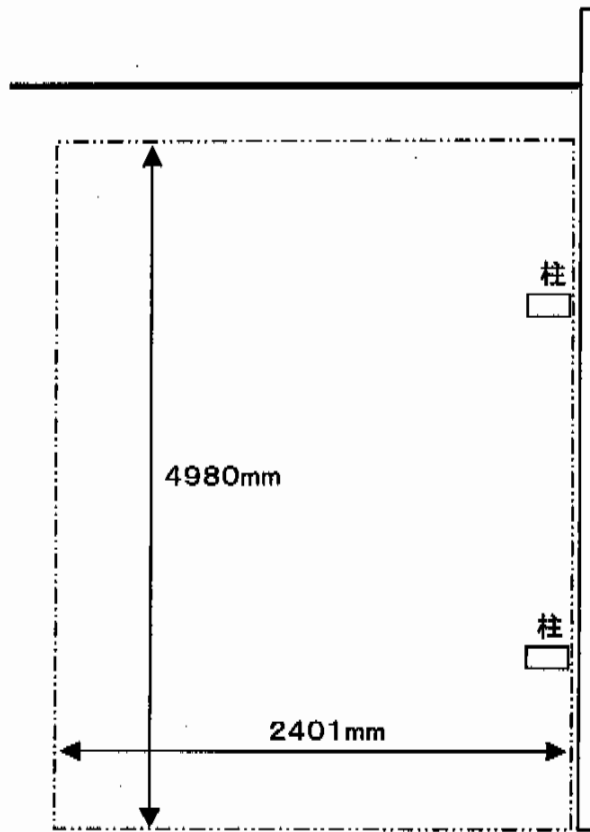

カーブポートシグマIII 積雪～30cm対応

トステム カーブポートシグマIII 積雪～30cm対応
幅=2,401mm
奥行=4,980mm
色：ホワイト
屋根材：ポリカーボネート（ブラウン）
柱仕様：標準柱仕様（有効高 約1,800mm）

現場状況や作図制限により概略図の内容と多少の違いが生じることがございます。
施工時は、現場優先とさせて頂きたく思いますので、お立会い頂き、
最終のご指示のほど、何卒、宜しくお願い致します。