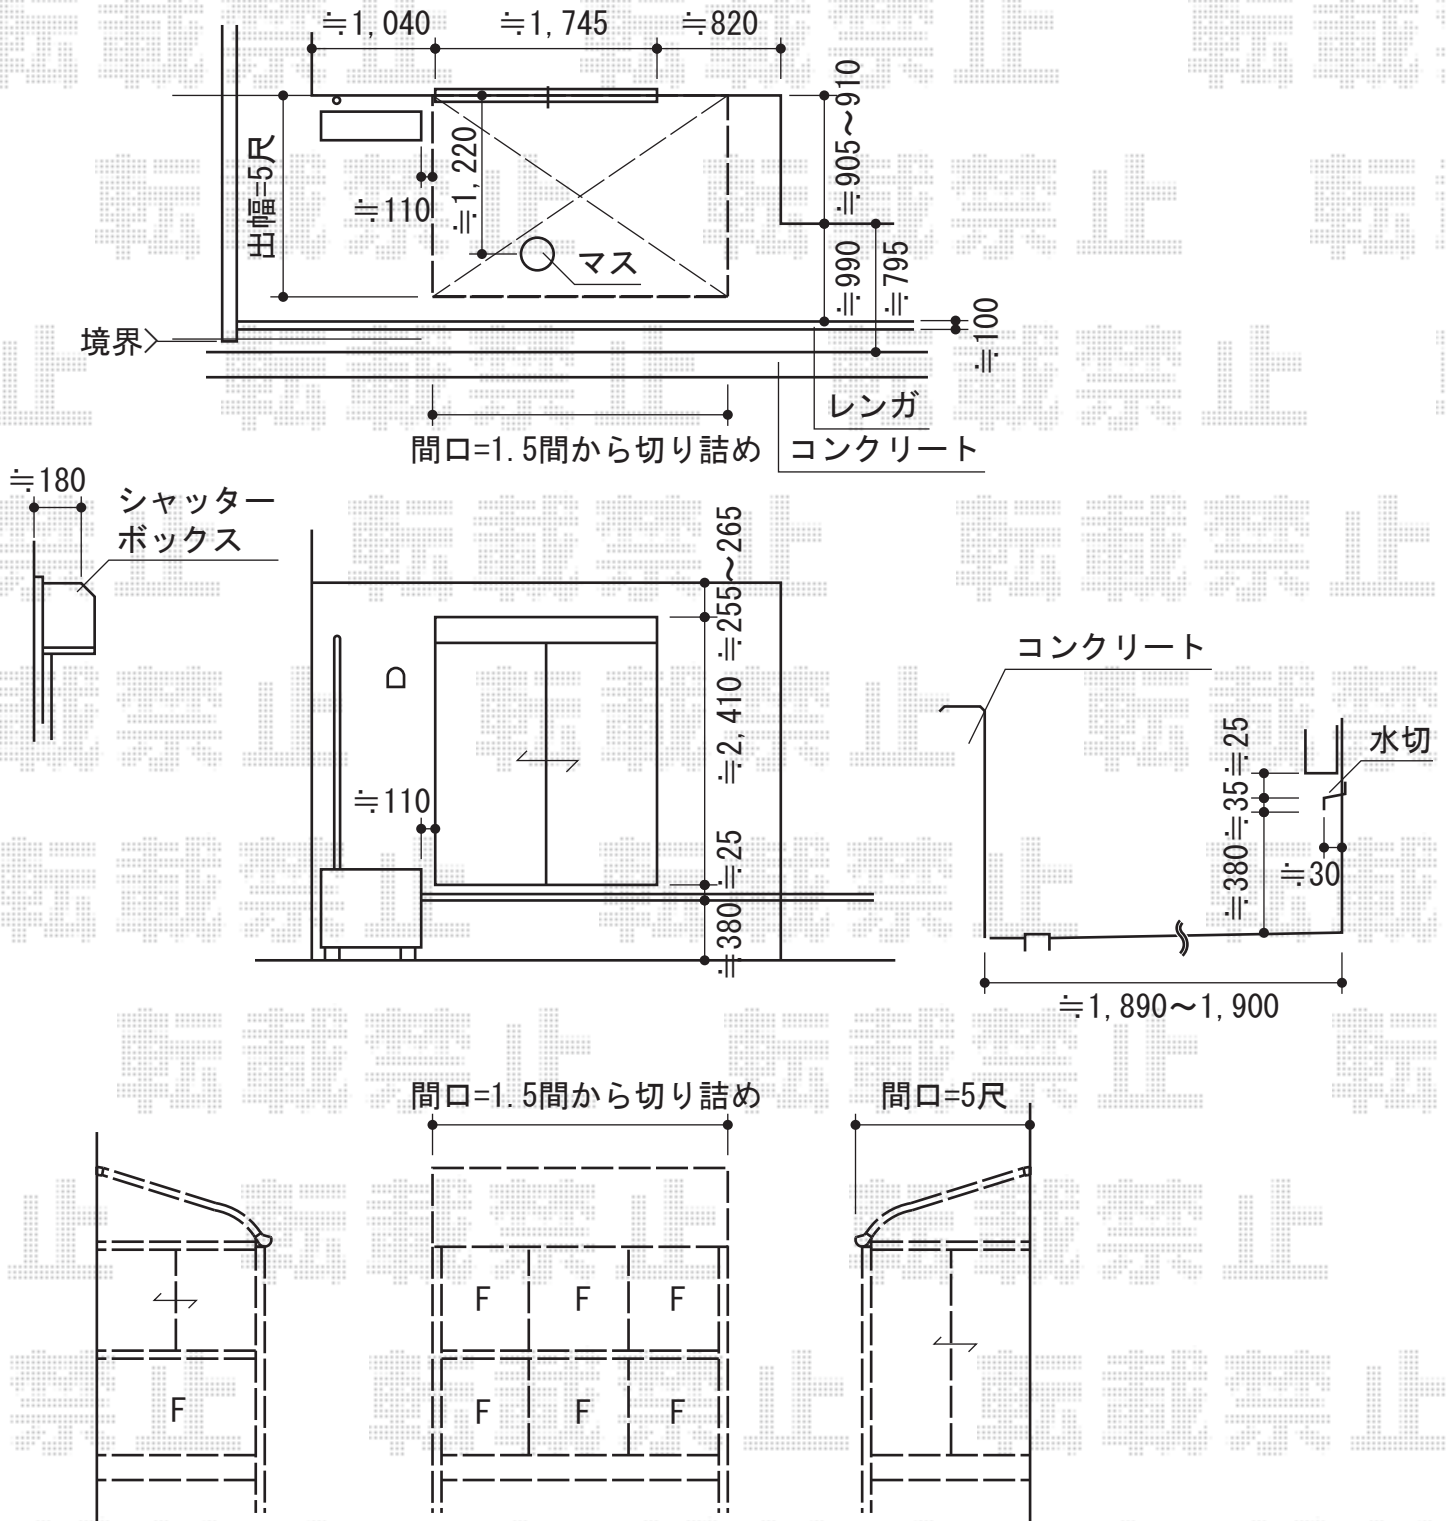

ほせるんですII R型 床納まり ランマ無 積雪~20cm対応

トステム ほせるんですII R型 床納まり ランマ無 積雪~20cm対応
 寸法=関東間1.5間 (2,730mm) × 5尺 (1,485mm)
 正面ユニット: FIX
 側面ユニット: [外観左]高窓(2枚建)・網戸/[外観右]テラス(2枚建)・網戸
 色: ブラック
 屋根材: ポリカーボネート(クリアマット/すりガラス調)
 床材: 塩ビデッキボード(グレー)
 オプション: 吊り下げ物干し 標準 2本入
 追加部材: 根太掛け固定加工部材