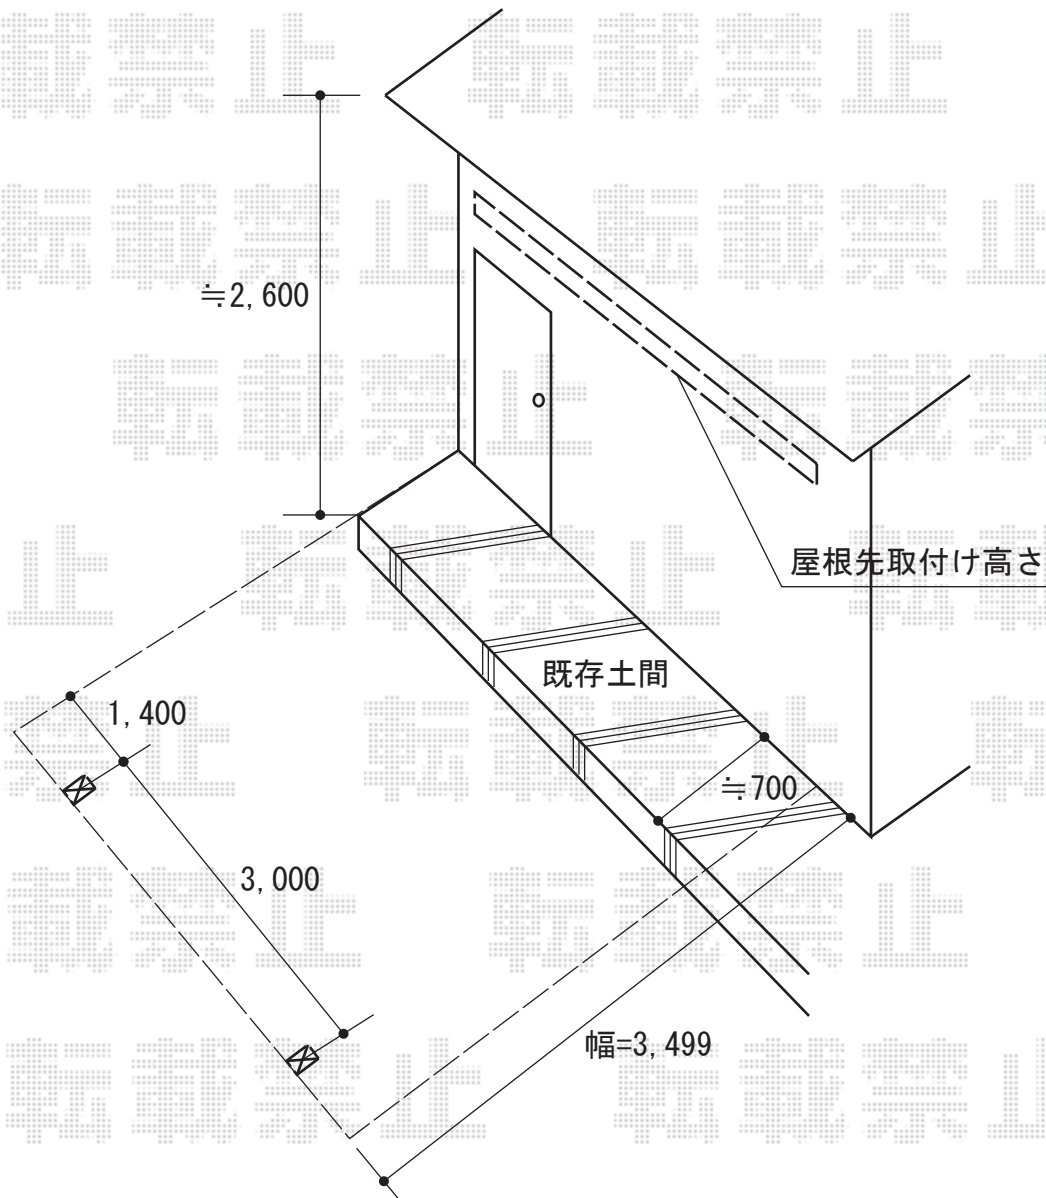

ルーフポートシグマIII 積雪～30cm対応

トステム ルーフポートシグマIII 積雪～30cm対応
幅=3,499mm
奥行=4,980mm
色：シャイングレー
屋根材：ポリカーボネート（ブルースモーク）
柱仕様：標準柱仕様（有効高 約2,232mm）

現場状況や作図制限により概略図の内容と多少の違いが生じることがございます。
施工時は、現場優先とさせて頂きたく思いますので、お立会い頂き、
最終のご指示のほど、何卒、宜しくお願い致します。