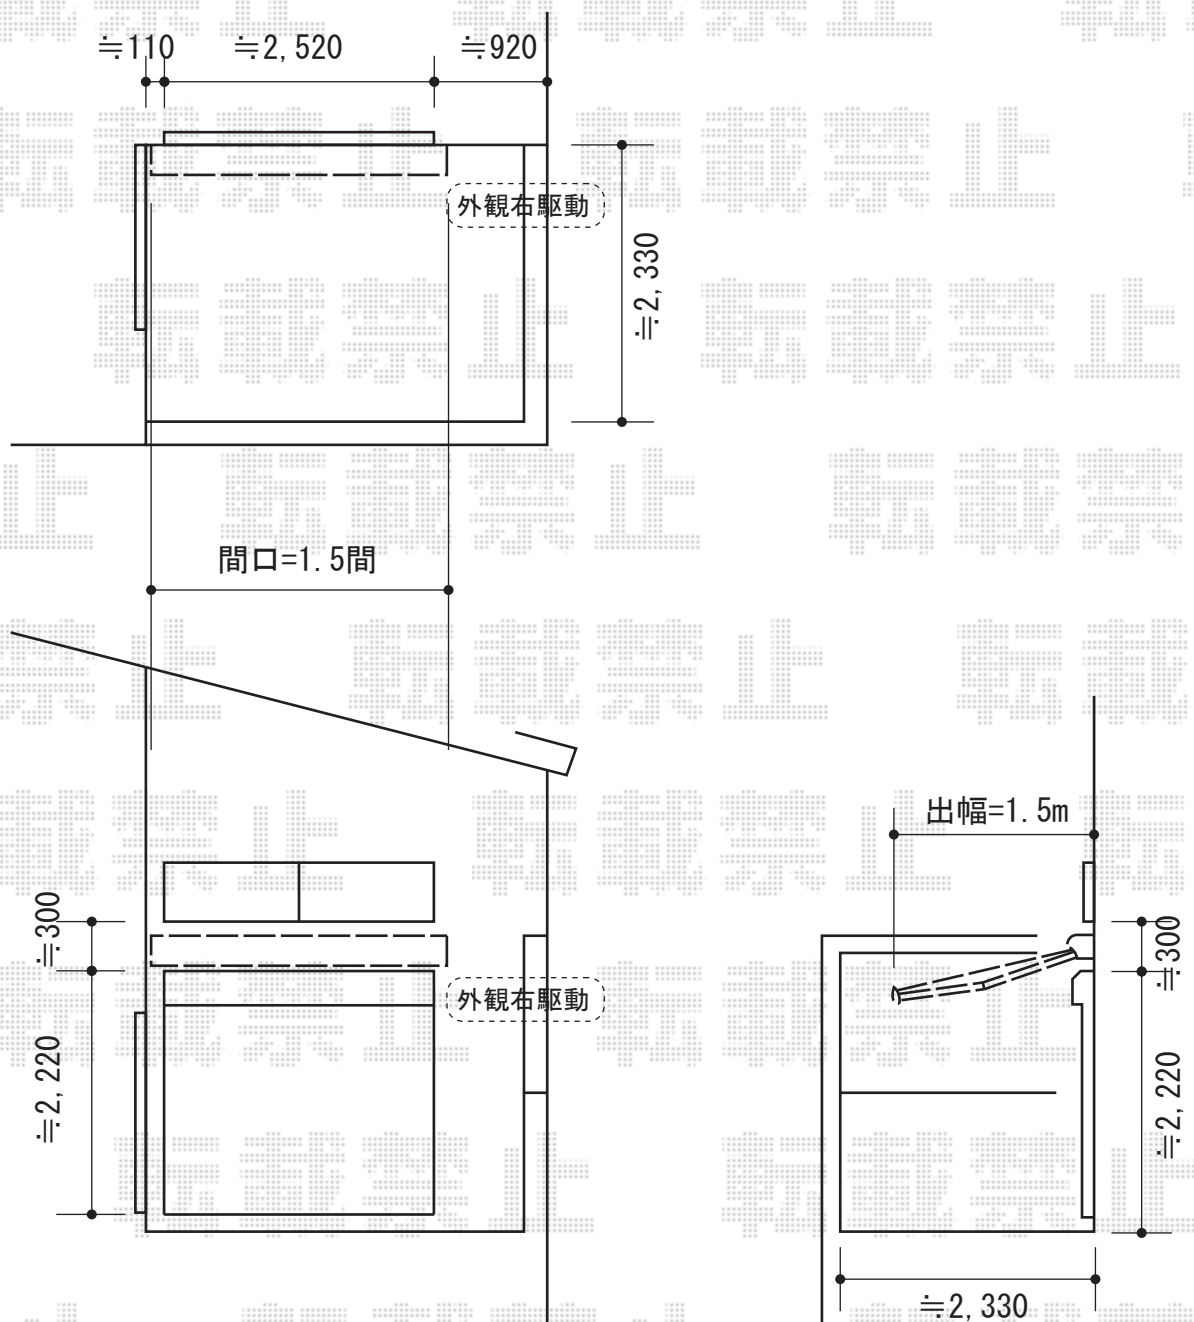

彩鳥C型 ボックスタイプ 手動式

トステム 彩鳥C型 ボックスタイプ 手動式
 間口=関東間1.5間(2,730mm)
 出幅=1,500mm
 本体色：ブラック
 キャンバス色：アクリル(ブリティッシュグリーン)
 駆動：外観右手動式
 クランクハンドル：L=1,500タイプ
 追加部材：ベースプレート一式(¥29,470)

現場状況や作図制限により概略図の内容と多少の違いが生じることがございます。
 施工時は、現場優先とさせて頂きたく思いますので、お立会い頂き、
 最終のご指示のほど、何卒、宜しくお願い致します。