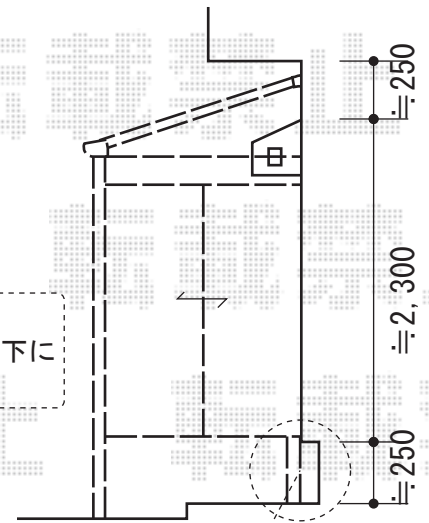

ほせるんですII F型 ランマ付き 床納まり 積雪~20cm対応

事前に別途、室外機の移動を行って頂けますよう、お願い致します。

アルトスパネル
(クーラーパイプ有り)

床高さ、
サッシ水切り下に
納めます

根太掛けの設置スペースが確保できませんため、角材を用いて下地補強致します

トステム ほせるんですII F型 ランマ付き 床納まり 積雪~20cm対応
寸法=2.0間 (3,640mm) × 4尺 (1,185mm)
正面ユニット：高窓 (4枚建)
側面ユニット：【外観左】戸袋逃げパネル 【外観右】テラス (2枚建)
色：ブラック
屋根材：ポリカーボネート (ブラウン)
床材：木目 (塩ビ)
オプション：正面部用網戸・カーテンレール (ブロンズ)
吊り下げ物干し 標準 2本入
追加部材：ランマ用アルトスパネル・下地補強材・ビードグレチャン

現場状況や作図制限により概略図の内容と多少の違いが生じることがございます。
施工時は、現場優先とさせて頂きたく思いますので、お立会い頂き、
最終のご指示のほど、何卒、宜しくお願い致します。

EX-SHOP
HTTP://WWW.EX-SHOP.NET

担当：永田