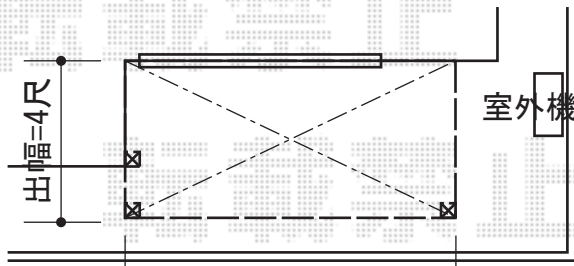

ほせるんですII F型 ランマ付き 床納まり 積雪~20cm対応

事前に別途、室外機の移動を行って頂けますよう、お願い致します。

アルトスパネル
(クーラーパイプ有り)

床高さ、
サッシ水切り下に
納めます

根太掛けの設置スペースが確保できませんため、角材を用いて下地補強致します

トステム ほせるんですII F型 ランマ付き 床納まり 積雪~20cm対応
寸法=2.0間 (3,640mm) × 4尺 (1,185mm)
正面ユニット：高窓 (4枚建)
側面ユニット：【外観左】戸袋逃げパネル 【外観右】テラス (2枚建)
色：ブラック
屋根材：ポリカーボネート (ブラウン)
床材：木目 (塩ビ)
オプション：正面部用網戸・カーテンレール (ブロンズ)
吊り下げ物干し 標準 2本入
追加部材：ランマ用アルトスパネル・下地補強材・ビードグレチャン

現場状況や作図制限により概略図の内容と多少の違いが生じることがございます。
施工時は、現場優先とさせて頂きたく思いますので、お立会い頂き、
最終のご指示のほど、何卒、宜しくお願い致します。

EX-SHOP
HTTP://WWW.EX-SHOP.NET

担当：永田