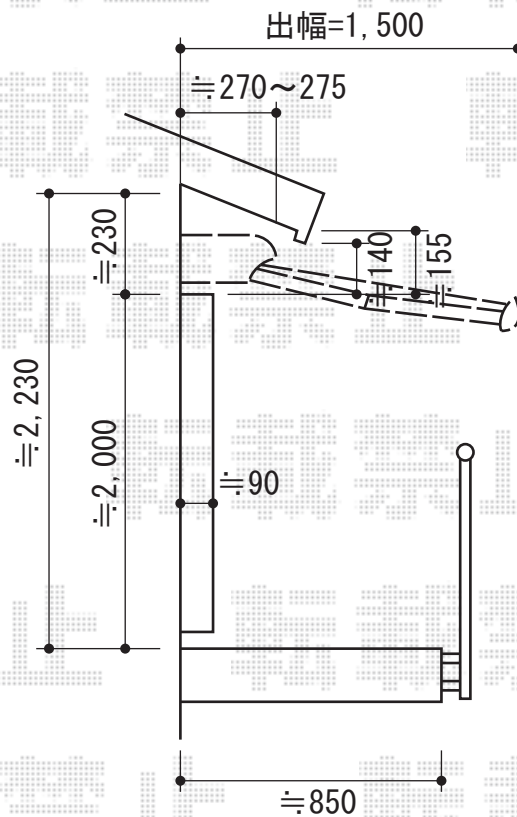

# 彩鳥C型 ボックスタイプ 手動式

トステム 彩鳥C型 ボックスタイプ 手動式  
間口=関東間2.0間(3,640mm)  
出幅=1,500mm  
本体色：シャイングレー  
キャンバス色：ポリエステル(ライトベージュ)  
駆動：【特注】外観左手動式  
クランクハンドル：L=1000  
追加部材：ベースプレート一式

現場状況や作図制限により概略図の内容と多少の違いが生じることがございます。  
施工時は、現場優先とさせていただきますので、お立会い頂き、  
最終のご指示のほど、何卒、宜しくお願い致します。