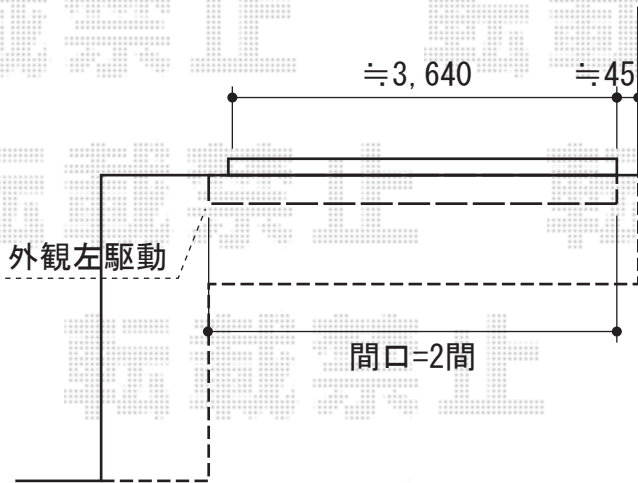

# 彩鳥C型 ボックスタイプ 手動式

トステム 彩鳥C型 ボックスタイプ 手動式  
間口=関東間2.0間(3,640mm)  
出幅=1,500mm  
本体色：シャイングレー  
キャンバス色：ポリエステル(ライトベージュ)  
駆動：【特注】外観左手動式  
クランクハンドル：L=1000  
追加部材：ベースプレート一式

現場状況や作図制限により概略図の内容と多少の違いが生じることがございます。  
施工時は、現場優先とさせていただきますので、お立会い頂き、  
最終のご指示のほど、何卒、宜しくお願い致します。