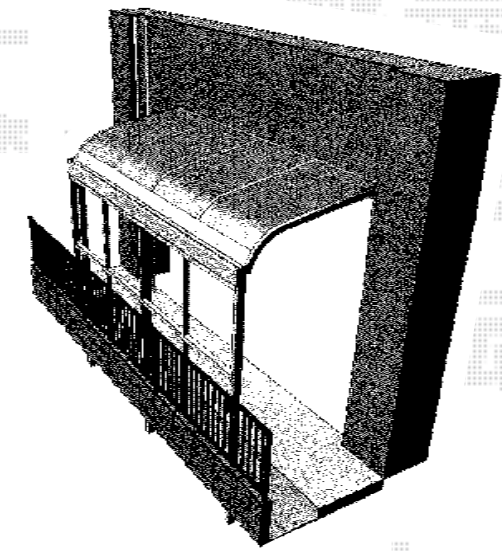

# ライザーテラスII R型 テラスタイプ 単体 積雪～20cm対応

トステム ライザーテラスII R型 テラスタイプ  
単体 積雪～20cm対応  
間口=メートル4000 (柱芯々3,800mm 屋根幅4,020mm)  
出幅=5尺 (1,485mm)  
色: シャイングレー  
屋根材: ポリカーボネート (ブルースモーク)  
柱仕様: 柱位置固定タイプ (柱2本/ロング柱)  
施工方法: 上止め  
オプション: 吊り下げ物干し 長さロング 標準タイプ 2本入り

トステム 前面スクリーン・ふさぎ材・ふさぎ材部品  
前面スクリーン : 2段 メーター4000用 (間柱: ロング柱)  
前面スクリーンふさぎ材: メーター4000 標準用×1  
前面スクリーンふさぎ材部品セット: 2.0～2.5間用×1  
パネル材: ポリカーボネート (ブルースモーク)  
色: シャイングレー

現場状況や作図制限により概略図の内容と多少の違いが生じることがございます。  
施工時は、現場優先とさせて頂きたく思いますので、お立会い頂き、  
最終のご指示のほど、何卒、宜しくお願い致します。