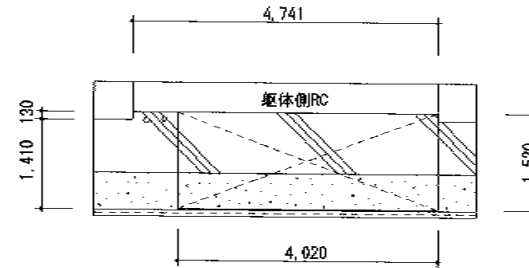

# ライザーテラスII R型 テラスタイプ 単体 積雪～20cm対応

トステム ライザーテラスII R型 テラスタイプ  
単体 積雪～20cm対応  
間口=メートル4000 (柱芯々3,800mm 屋根幅4,020mm)  
出幅=5尺 (1,485mm)  
色: シャイングレー  
屋根材: ポリカーボネート (ブルースモーク)  
柱仕様: 柱位置固定タイプ (柱2本/ロング柱)  
施工方法: 上止め  
オプション: 吊り下げ物干し 長さロング 標準タイプ 2本入り

トステム 前面スクリーン・ふさぎ材・ふさぎ材部品  
前面スクリーン : 2段 メーター4000用 (間柱: ロング柱)  
前面スクリーンふさぎ材: メーター4000 標準用×1  
前面スクリーンふさぎ材部品セット: 2.0～2.5間用×1  
パネル材: ポリカーボネート (ブルースモーク)  
色: シャイングレー

現場状況や作図制限により概略図の内容と多少の違いが生じることがございます。  
施工時は、現場優先とさせて頂きたく思いますので、お立会い頂き、  
最終のご指示のほど、何卒、宜しくお願い致します。