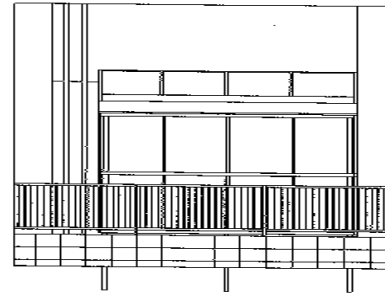

# ライザーテラスII R型 テラスタイプ 単体 積雪～20cm対応

トステム ライザーテラスII R型 テラスタイプ  
単体 積雪～20cm対応  
間口=メートル4000 (柱芯々3,800mm 屋根幅4,020mm)  
出幅=5尺 (1,485mm)  
色: シャイングレー  
屋根材: ポリカーボネート (ブルースモーク)  
柱仕様: 柱位置固定タイプ (柱2本/ロング柱)  
施工方法: 上止め  
オプション: 吊り下げ物干し 長さロング 標準タイプ 2本入り

トステム 前面スクリーン・ふさぎ材・ふさぎ材部品  
前面スクリーン : 2段 メーター4000用 (間柱: ロング柱)  
前面スクリーンふさぎ材: メーター4000 標準用×1  
前面スクリーンふさぎ材部品セット: 2.0～2.5間用×1  
パネル材: ポリカーボネート (ブルースモーク)  
色: シャイングレー

現場状況や作図制限により概略図の内容と多少の違いが生じることがございます。  
施工時は、現場優先とさせて頂きたく思いますので、お立会い頂き、  
最終のご指示のほど、何卒、宜しくお願い致します。