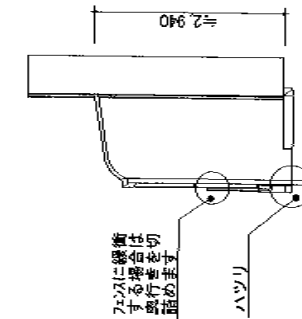

# ライザーテラスII R型 テラスタイプ 単体 積雪～20cm対応

トステム ライザーテラスII R型 テラスタイプ  
単体 積雪～20cm対応  
間口=メートル4000 (柱芯々3,800mm 屋根幅4,020mm)  
出幅=5尺 (1,485mm)  
色: シャイングレー  
屋根材: ポリカーボネート (ブルースモーク)  
柱仕様: 柱位置固定タイプ (柱2本/ロング柱)  
施工方法: 上止め  
オプション: 吊り下げ物干し 長さロング 標準タイプ 2本入り

トステム 前面スクリーン・ふさぎ材・ふさぎ材部品  
前面スクリーン : 2段 メーター4000用 (間柱: ロング柱)  
前面スクリーンふさぎ材: メーター4000 標準用×1  
前面スクリーンふさぎ材部品セット: 2.0～2.5間用×1  
パネル材: ポリカーボネート (ブルースモーク)  
色: シャイングレー

現場状況や作図制限により概略図の内容と多少の違いが生じることがございます。  
施工時は、現場優先とさせて頂きたく思いますので、お立会い頂き、  
最終のご指示のほど、何卒、宜しくお願い致します。