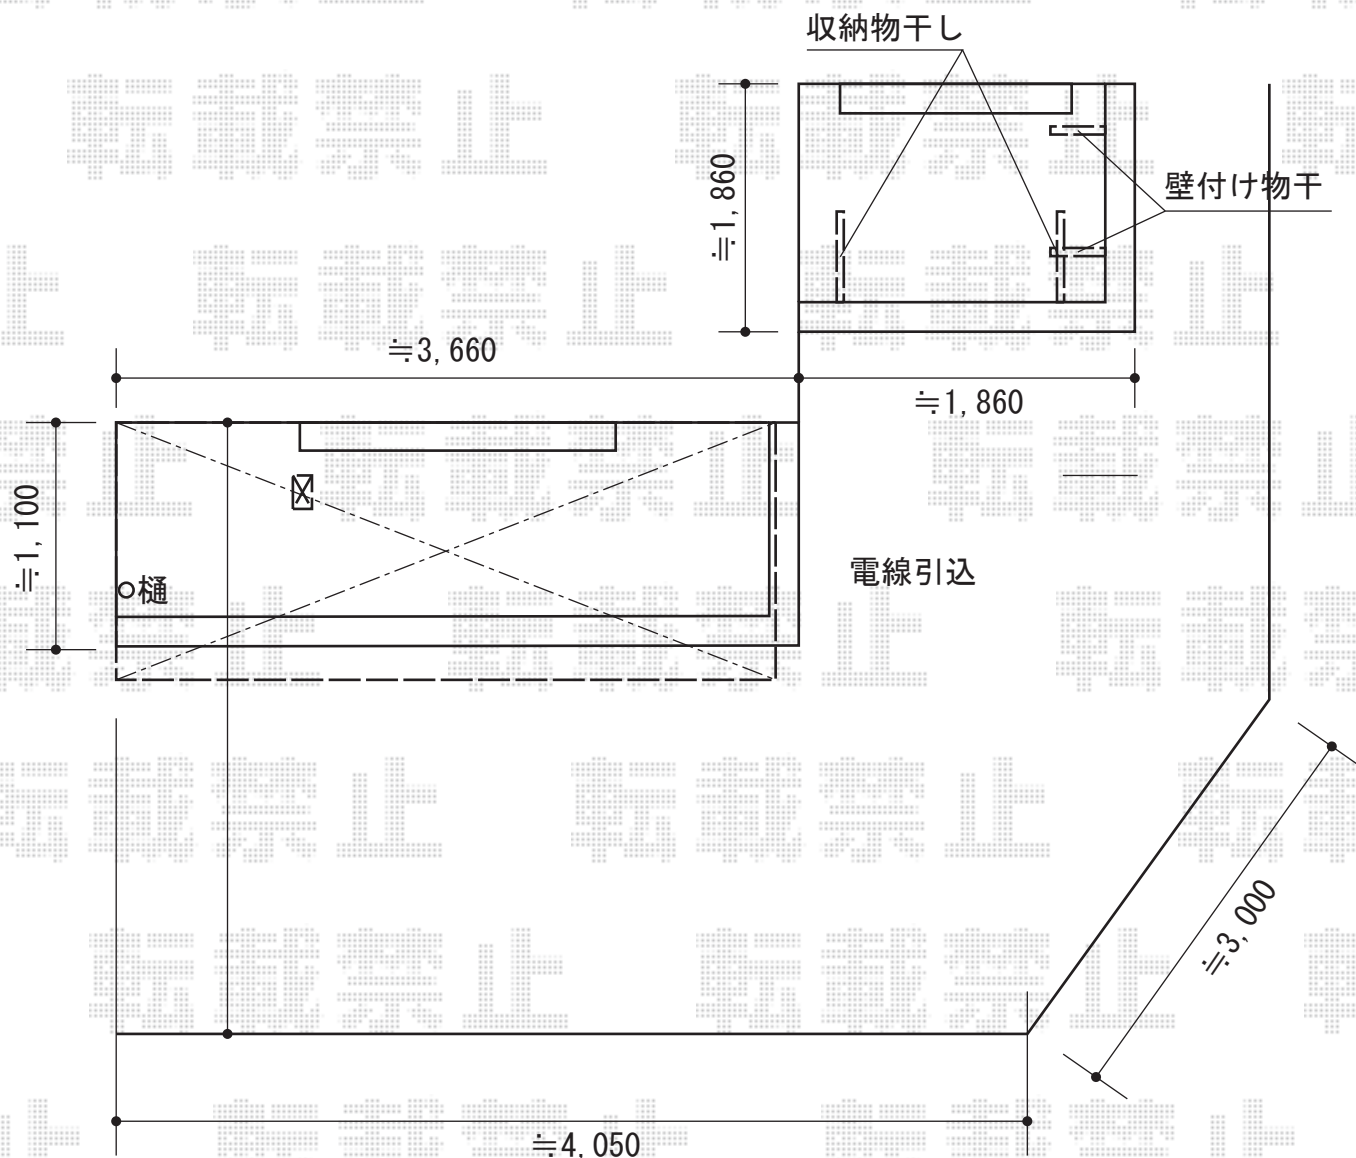

バルコニー屋根

YKK AP ヴェクターF型 屋根タイプ 単体 積雪~20cm対応
 間口=関東間2.0間 (柱芯々3,358mm 屋根幅3,670mm)
 出幅=4尺 (1,170mm)
 色: ピュアシルバー
 屋根材: ポリカーボネート (トーマイマット/すりガラス調)
 柱仕様: 柱奥行移動タイプ (柱2本) 施工方法: 下止め仕様
 躯体式バルコニー屋根部品箱: 中間用×2
 オプション: 吊り下げ物干し 標準 2本入×1セット

YKK AP ヴェクターF型 屋根タイプ 単体 積雪~20cm対応
 間口=関東間1.0間 (柱芯々1,538mm 屋根幅1,850mm)
 出幅=7尺 (2,070mm)
 色: ピュアシルバー
 屋根材: ポリカーボネート (トーマイマット/すりガラス調)
 柱仕様: 柱奥行移動タイプ (柱2本) 施工方法: 下止め仕様
 躯体式バルコニー屋根部品箱: 中間用×2
 オプション: 水平式物干し (木造躯体式) 2本入×1セット