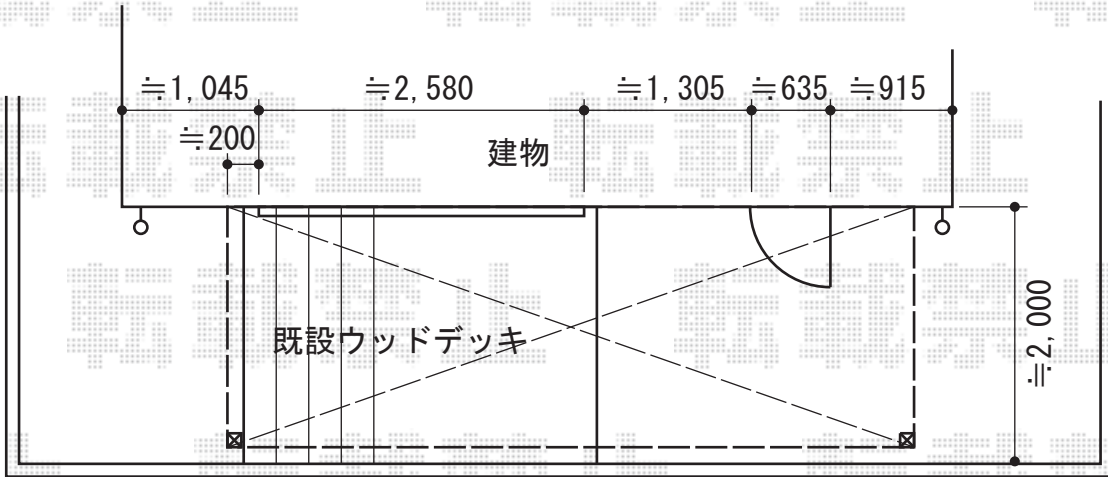

パワーアルファ RB型 単体 テラスタイプ 積雪～30cm対応

トステム パワーアルファ RB型 単体 テラスタイプ 積雪～30cm対応  
 間口=関東間2.5間通し (柱芯々4,605mm 屋根幅5,360mm)  
 出幅=6尺 (1,785mm)  
 色：ブラック  
 屋根材：ポリカーボネート (クリアマット/すりガラス調)  
 柱仕様：柱位置固定タイプ (柱2本)  
 施工方法：上止め仕様  
 追加部材：デッキ上柱固定部材  
 オプション：吊り下げ物干し 標準 2本入