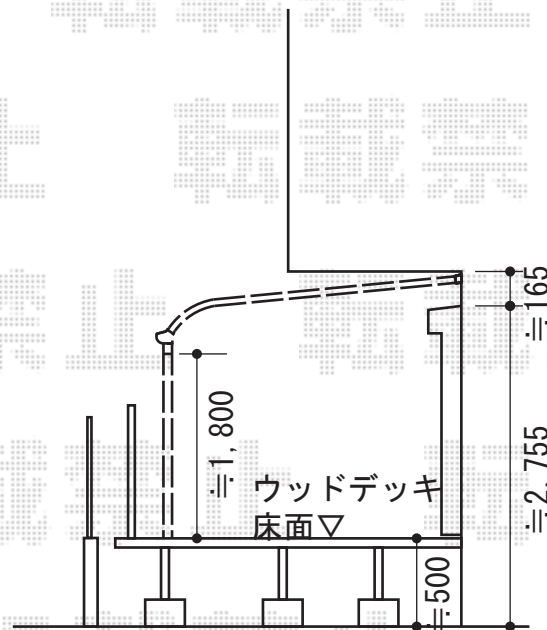

パワーアルファ RB型 単体 テラスタイプ 積雪～30cm対応

トステム パワーアルファ RB型 単体 テラスタイプ 積雪～30cm対応  
 間口=関東間2.5間通し (柱芯々4,605mm 屋根幅5,360mm)  
 出幅=6尺 (1,785mm)  
 色：ブラック  
 屋根材：ポリカーボネート (クリアマット/すりガラス調)  
 柱仕様：柱位置固定タイプ (柱2本)  
 施工方法：上止め仕様  
 追加部材：デッキ上柱固定部材  
 オプション：吊り下げ物干し 標準 2本入

現場状況や作図制限により概略図の内容と多少の違いが生じることがございます。  
 施工時は、現場優先とさせていただきますので、お立会い頂き、  
 最終のご指示のほど、何卒、宜しくお願い致します。

EX-SHOP  
[HTTP://WWW.EX-SHOP.NET](http://www.ex-shop.net)

担当:越智