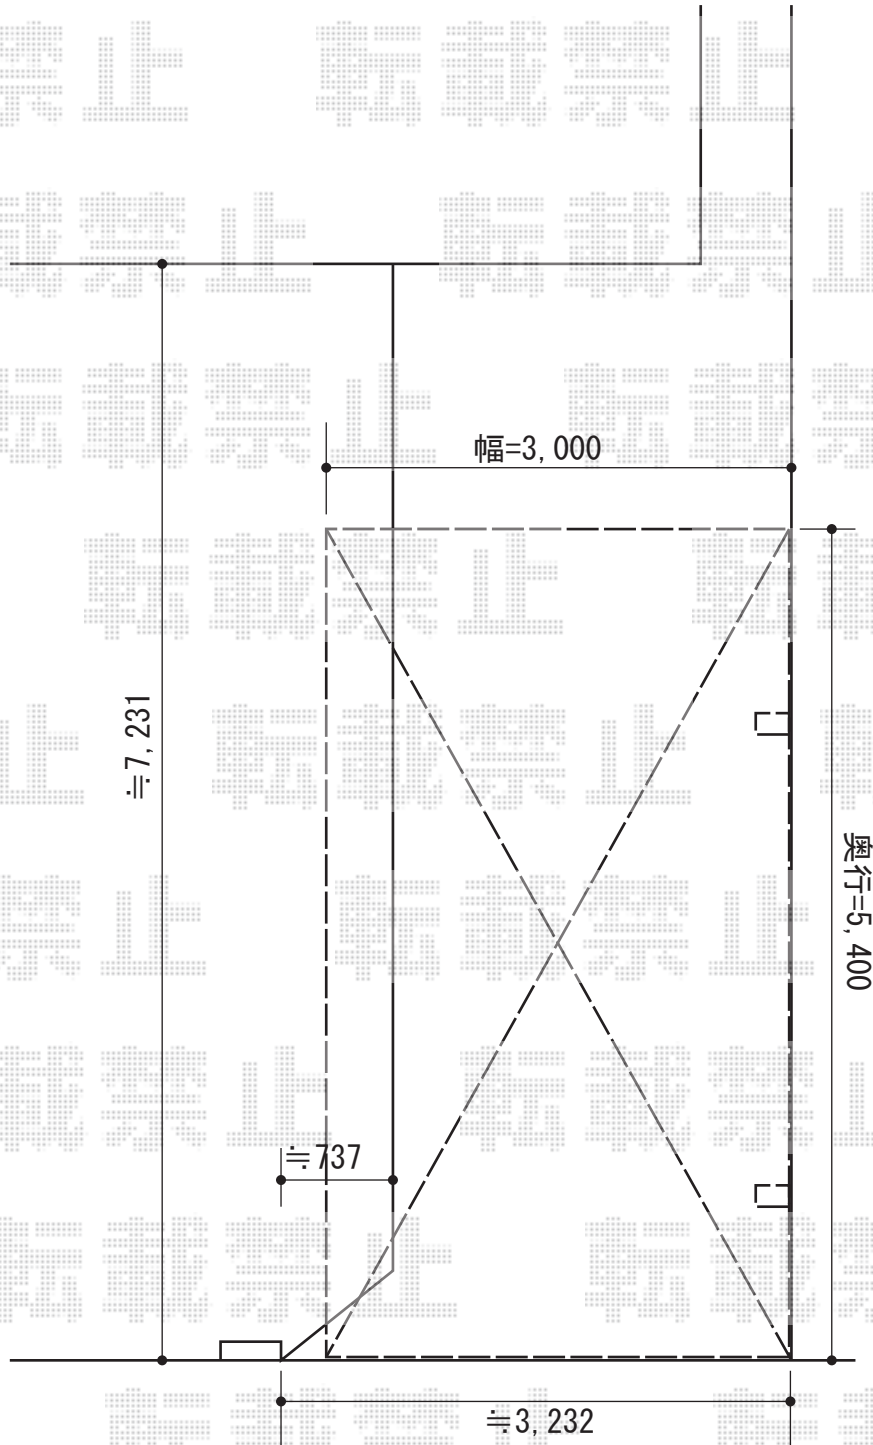

# レイナポート 積雪～20cm対応

YKK AP レйнаポート 積雪～20cm対応  
幅=3,000mm  
奥行=5,400mm  
色：カームブラック  
屋根材：ポリカーボネート（アースブルー）  
柱仕様：ハイルーフ仕様（有効高 約2,355mm）  
YKK AP 着脱式サポート<2本>  
本体：標準・ハイルーフ兼用×2本  
色：カームブラック

現場状況や作図制限により概略図の内容と多少の違いが生じることがございます。  
施工時は、現場優先とさせて頂きたく思いますので、お立会い頂き、  
最終のご指示のほど、何卒、宜しくお願い致します。