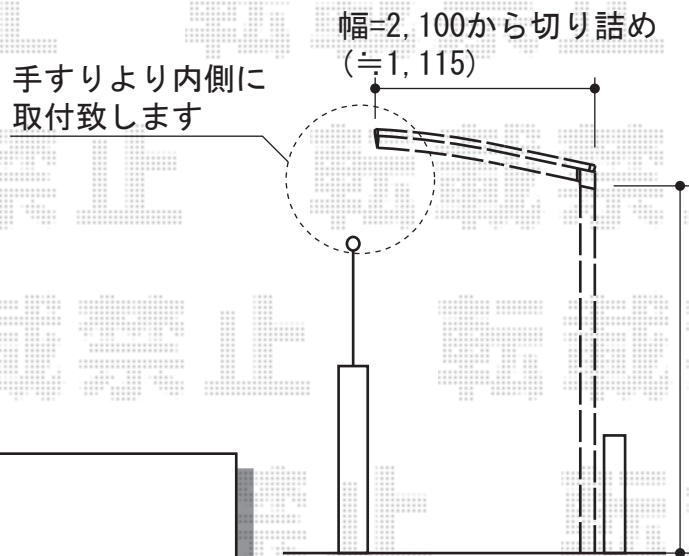

レークポートシグマⅢミニ 積雪～30cm対応

トステム レークポートシグマⅢミニ
 積雪～30cm対応
 幅=1,801mm
 奥行=2,862mm
 色：シャイングレー
 屋根材：ガリレポリカ（クリアマット/すりガラス調）
 柱仕様：標準柱仕様（有効高 約1,800mm）

現場状況や作図制限により概略図の内容と多少の違いが生じることがございます。
 施工時は、現場優先とさせて頂きたく思いますので、お立会い頂き、
 最終のご指示のほど、何卒、宜しくお願い致します。