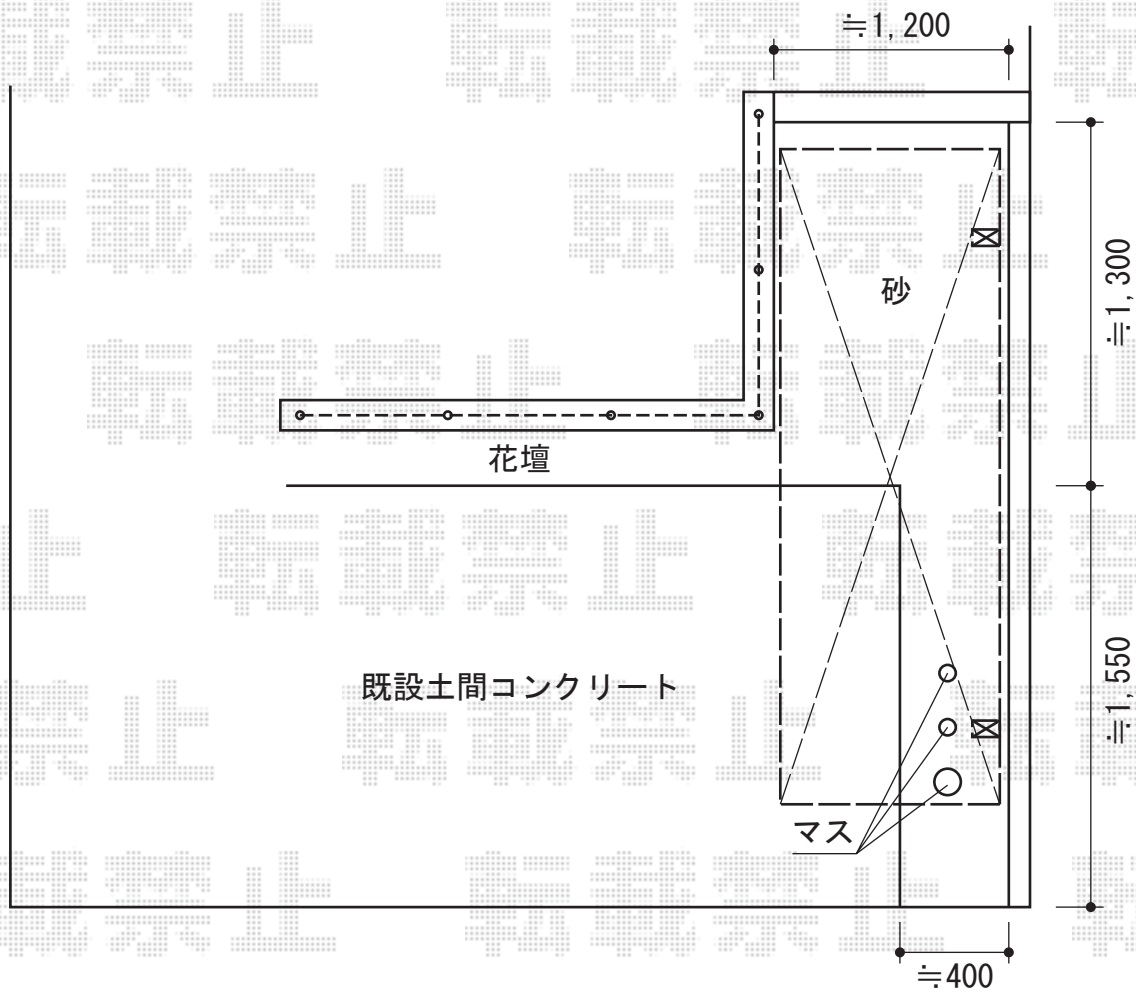

レークポートシグマⅢミニ 積雪～30cm対応

トステム レークポートシグマⅢミニ
 積雪～30cm対応
 幅=1,801mm
 奥行=2,862mm
 色：シャイングレー
 屋根材：ガリレポリカ（クリアマット/すりガラス調）
 柱仕様：標準柱仕様（有効高 約1,800mm）

現場状況や作図制限により概略図の内容と多少の違いが生じることがございます。
 施工時は、現場優先とさせて頂きたく思いますので、お立会い頂き、
 最終のご指示のほど、何卒、宜しくお願い致します。