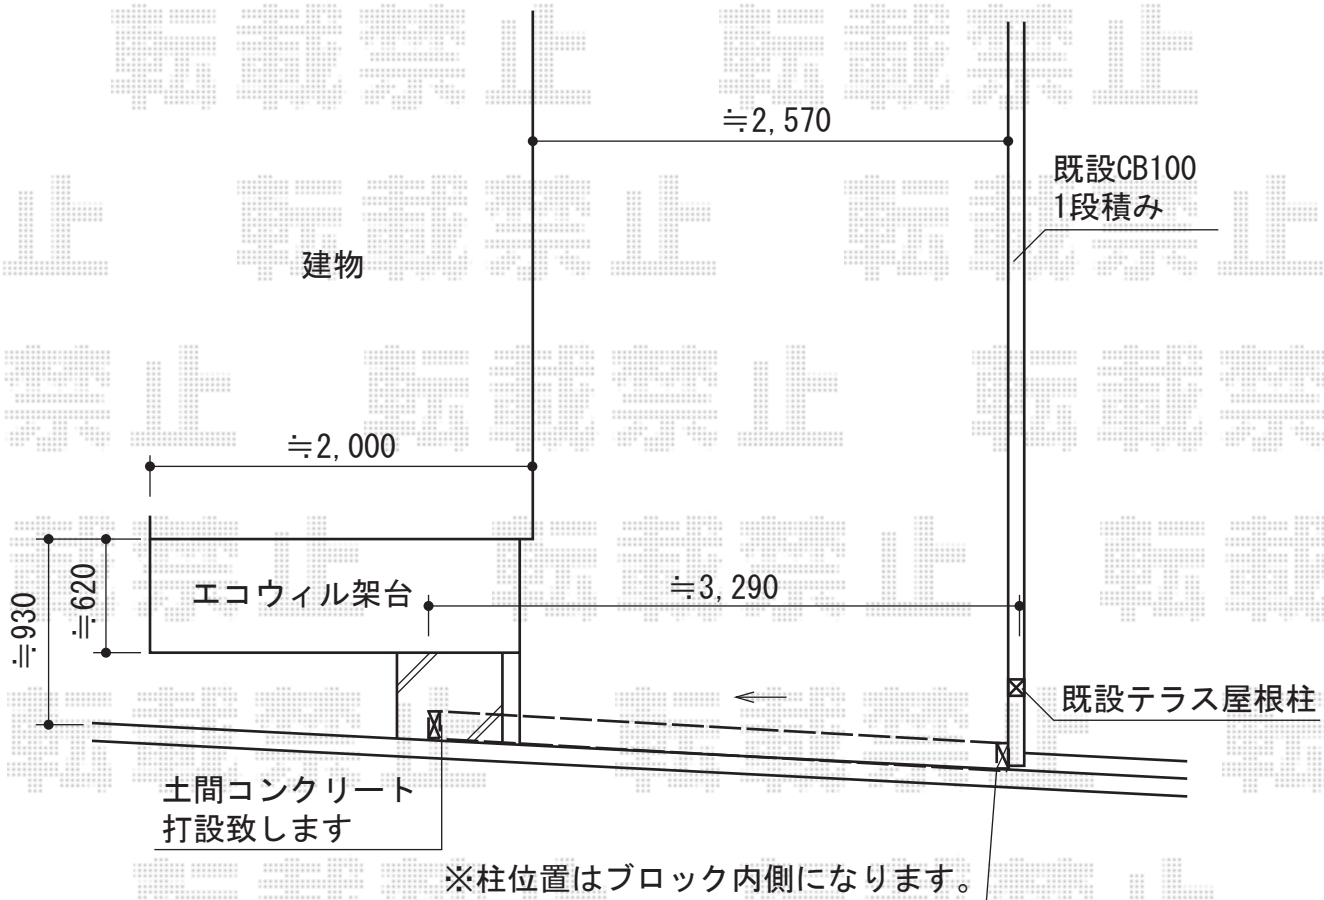

トリップゲート PA型 ノンレール 片開き

Value Select トリップゲート PA型 ノンレール 片開き
開口幅=3,190mm
全幅=3,290mm
たたみ幅=347mm
高さ=1,182mm
色：【仮】ブラック
キャスター数：2
落棒数：2

現場状況や作図制限により概略図の内容と多少の違いが生じることがございます。
施工時は、現場優先とさせて頂きたく思いますので、お立会い頂き、
最終のご指示のほど、何卒、宜しくお願い致します。