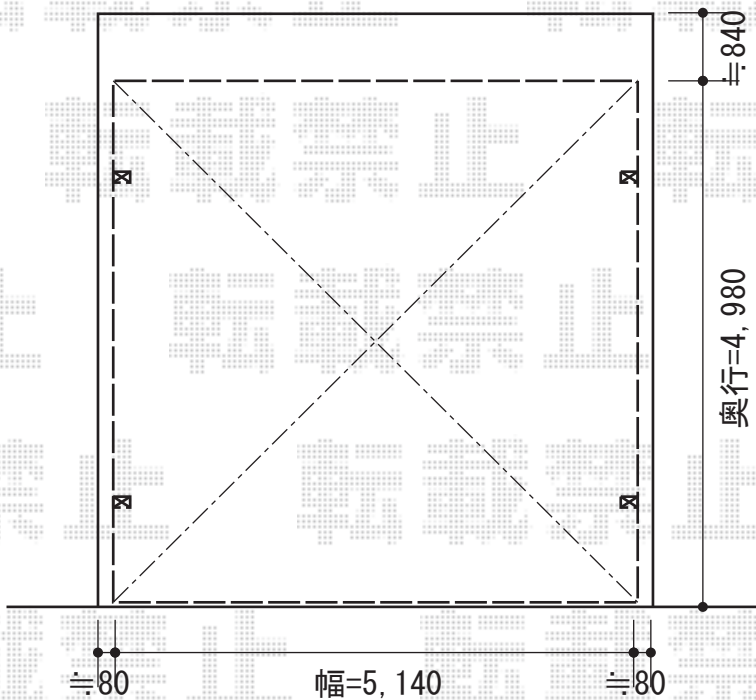

# カーゲート・カーポート

トステム テールポートシグマIII 積雪~30cm対応  
 幅=2,400mm  
 奥行=4,980mm  
 色：シャイングレー  
 屋根材：ポリカーボネート（ブルースモーク）  
 柱仕様：ロング柱23仕様（有効高 約2,300mm）

TOEX アルシャインII L型 Aタイプ  
 ノンレール 片開き  
 開口幅=2,791mm  
 全幅=2,908mm  
 たたみ幅=390mm  
 高さ=1,250mm  
 色：シャイングレー  
 キャスター数：2  
 落棒数：2

トステム カーブポートシグマIII ワイド 積雪~30cm対応  
 幅=5,140mm  
 奥行=4,980mm  
 色：シャイングレー  
 屋根材：ポリカーボネート（ブルースモーク）  
 柱仕様：ロング柱23仕様（有効高 約2,300mm）

現場状況や作図制限により概略図の内容と多少の違いが生じることがございます。  
 施工時は、現場優先とさせて頂きたく思いますので、お立会い頂き、  
 最終のご指示のほど、何卒、宜しくお願い致します。