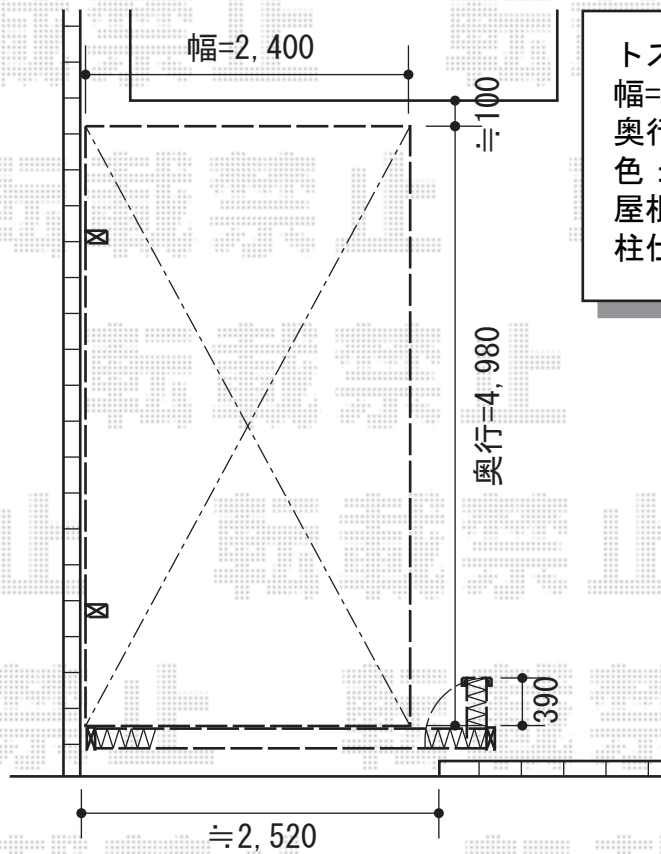

# カーゲート・カーポート

トステム テールポートシグマIII 積雪~30cm対応  
 幅=2,400mm  
 奥行=4,980mm  
 色：シャイングレー  
 屋根材：ポリカーボネート（ブルースモーク）  
 柱仕様：ロング柱23仕様（有効高 約2,300mm）

TOEX アルシャインII L型 Aタイプ  
 ノンレール 片開き  
 開口幅=2,791mm  
 全幅=2,908mm  
 たたみ幅=390mm  
 高さ=1,250mm  
 色：シャイングレー  
 キャスター数：2  
 落棒数：2

トステム カーブポートシグマIII ワイド 積雪~30cm対応  
 幅=5,140mm  
 奥行=4,980mm  
 色：シャイングレー  
 屋根材：ポリカーボネート（ブルースモーク）  
 柱仕様：ロング柱23仕様（有効高 約2,300mm）

現場状況や作図制限により概略図の内容と多少の違いが生じることがございます。  
 施工時は、現場優先とさせて頂きたく思いますので、お立会い頂き、  
 最終のご指示のほど、何卒、宜しくお願い致します。