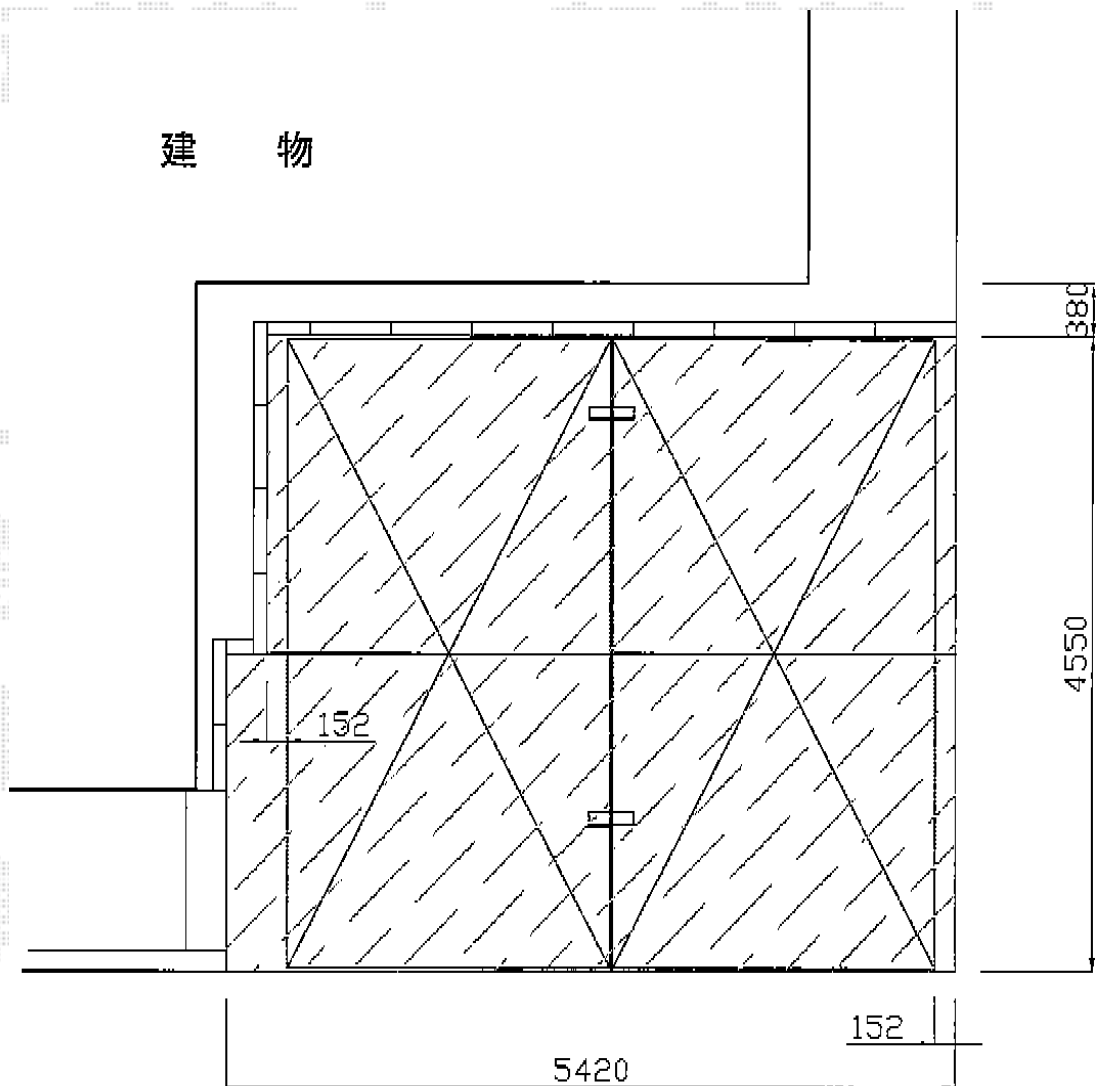

プレシオスポーツ Y合掌 積雪～20cm対応

Value Select プレシオスポーツ Y合掌 積雪～20cm対応
幅=4,817mm
奥行=5,052mm
色：ノーブルステン
屋根材：ポリカーボネート（スカイブルー）
柱仕様：ハイルーフ仕様（有効高 約2,250mm）

現場状況や作図制限により概略図の内容と多少の違いが生じることがございます。
施工時は、現場優先とさせて頂きたく思いますので、お立会い頂き、
最終のご指示のほど、何卒、宜しくお願い致します。