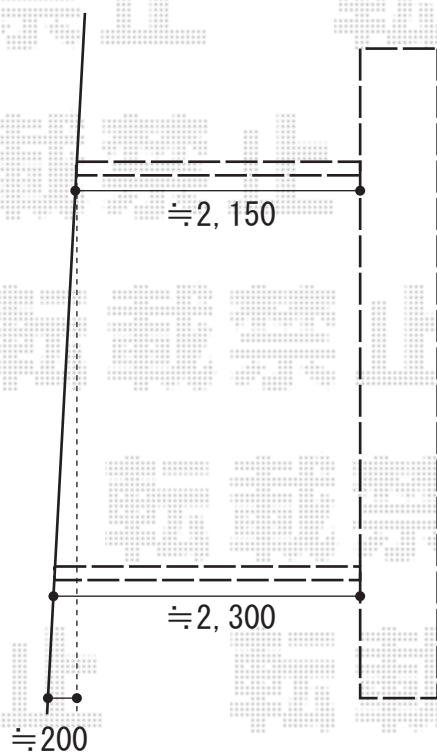

カーブポートシグマIII ワイド 積雪～30cm対応

トステム カーブポートシグマIII ワイド
積雪～30cm対応
幅=6,060mm
奥行=4,980mm
色：シャイングレー
屋根材：ポリカーボネート（ブルースモーク）
柱仕様：ロング柱23仕様（有効高 約2,300mm）

現場状況や作図制限により概略図の内容と多少の違いが生じることがございます。
施工時は、現場優先とさせて頂きたく思いますので、お立会い頂き、
最終のご指示のほど、何卒、宜しくお願い致します。