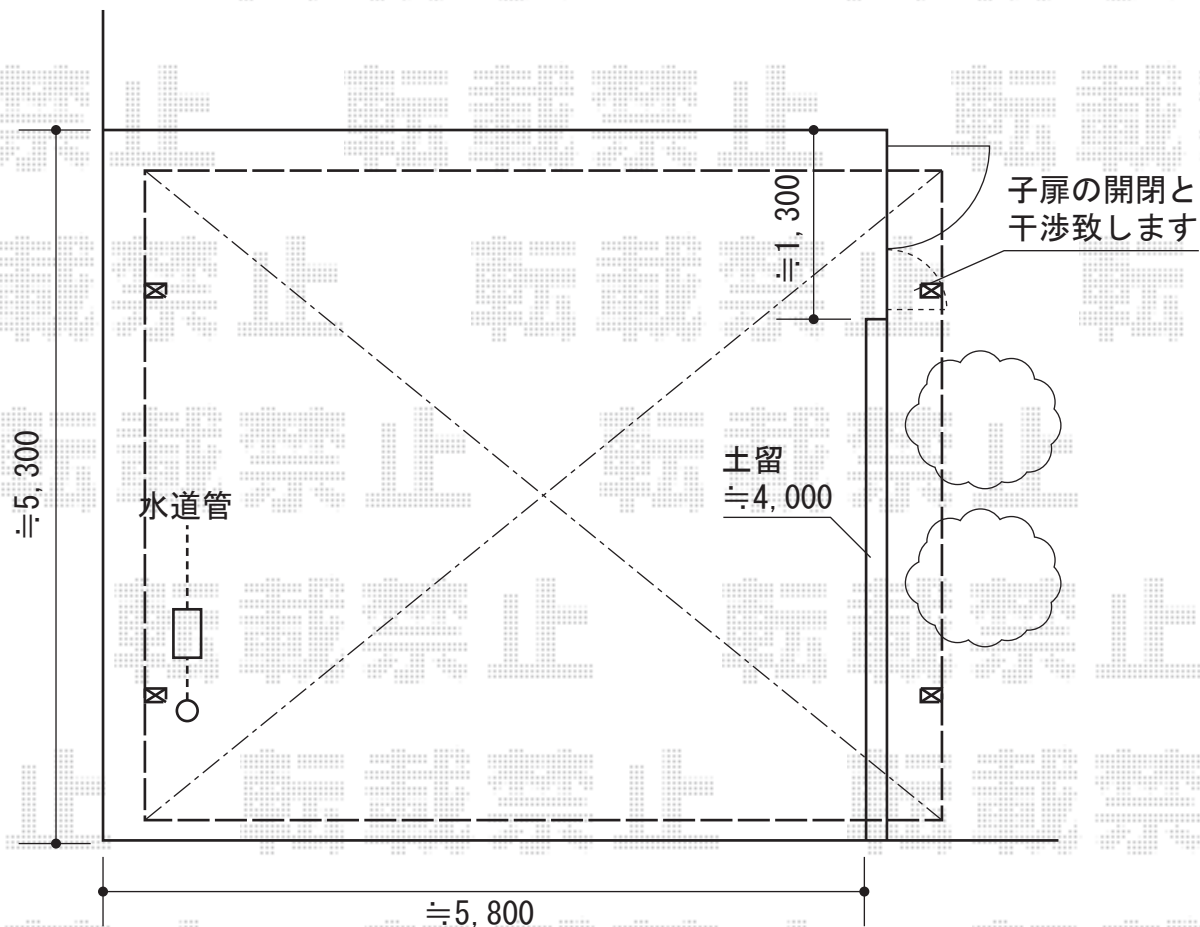

カーブポートシグマIII ワイド 積雪～30cm対応

トステム カーブポートシグマIII ワイド
積雪～30cm対応
幅=6,060mm
奥行=4,980mm
色：シャイングレー
屋根材：ポリカーボネート（ブルースモーク）
柱仕様：ロング柱23仕様（有効高 約2,300mm）

現場状況や作図制限により概略図の内容と多少の違いが生じることがございます。
施工時は、現場優先とさせて頂きたく思いますので、お立会い頂き、
最終のご指示のほど、何卒、宜しくお願い致します。