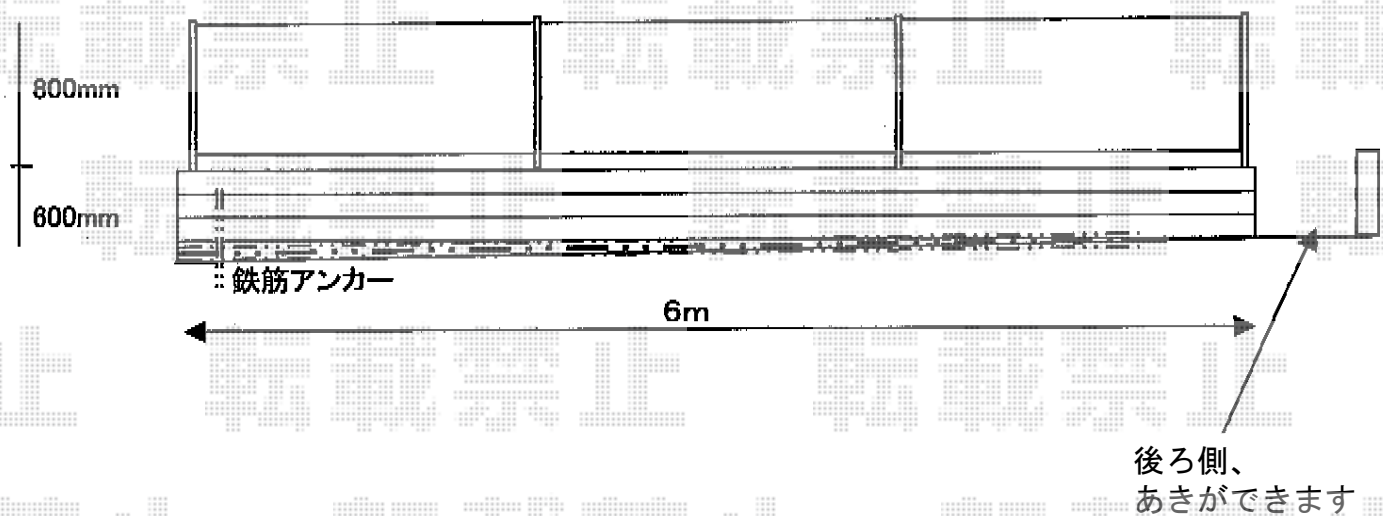

プリオR3型フェンス フリーポールタイプ

TOEX プリオR3型フェンス フリーポールタイプ
本体1枚 (W×H) = (1,979.5×800mm) × 3
柱仕様：フリーポールT-8×4
色：シャイングレー
部品：部品セットA×4 端部キャップA×1

現場状況や作図制限により概略図の内容と多少の違いが生じることがございます。
施工時は、現場優先とさせて頂きたく思いますので、お立会い頂き、
最終のご指示のほど、何卒、宜しくお願い致します。