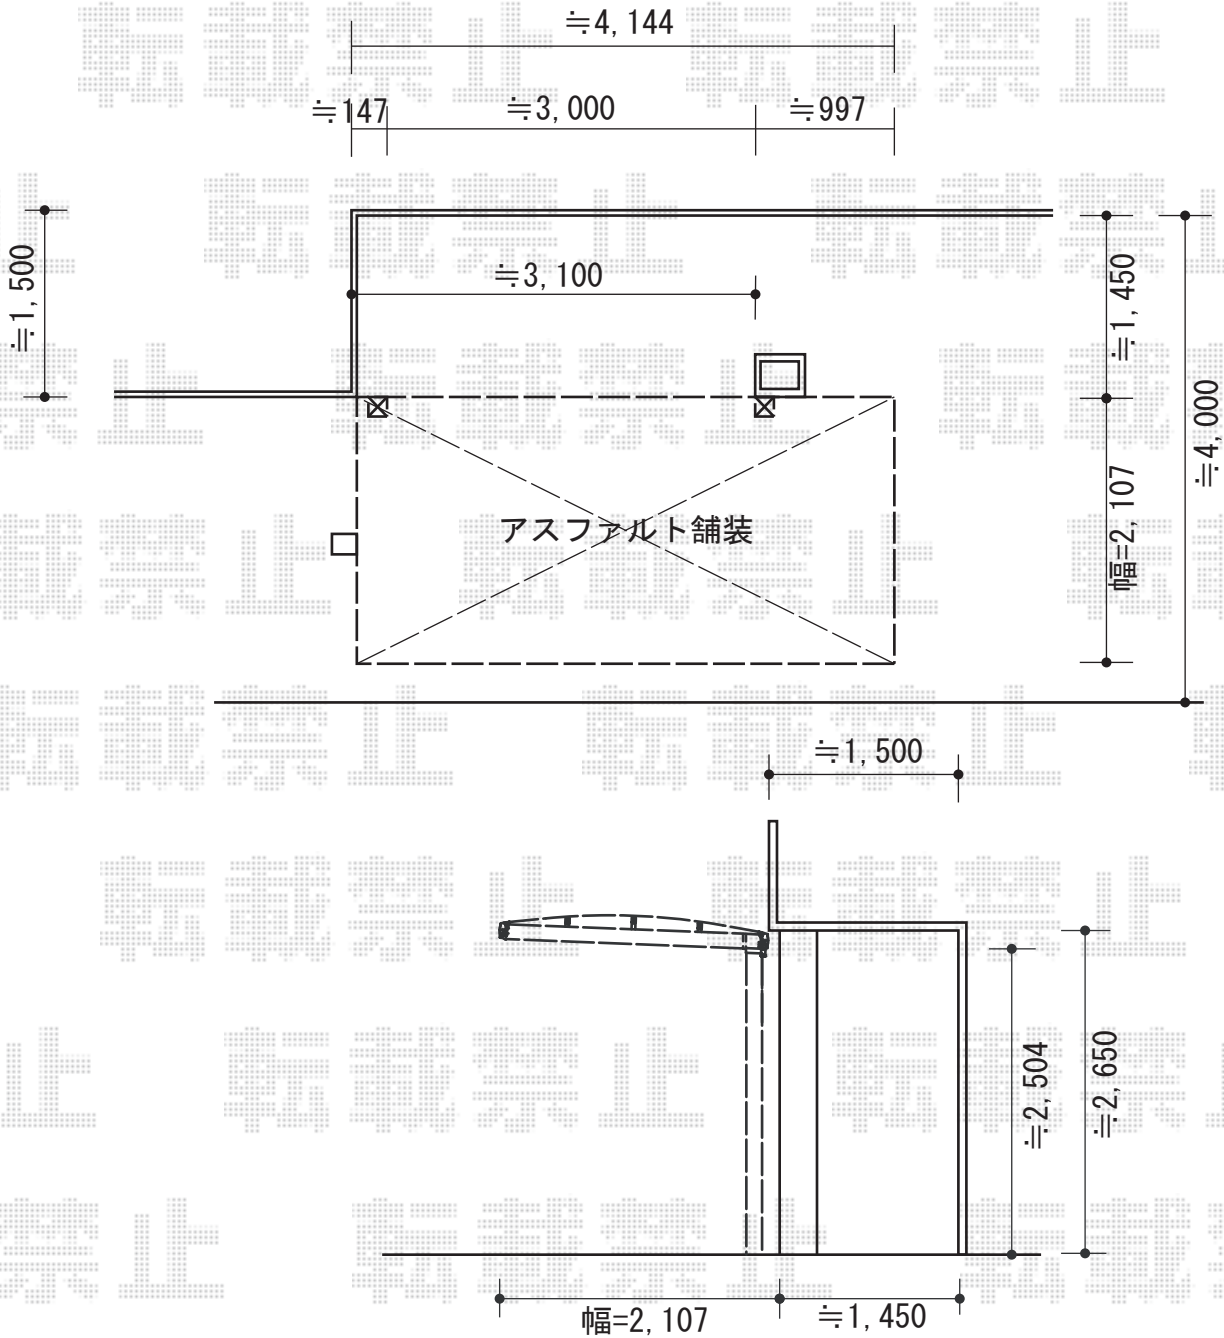

キューブポート ミニ 積雪~20cm対応

TOEX キューブポート ミニ 積雪~20cm対応
幅=2,107mm
奥行=4,994mm
色：シャイングレー
屋根材：ポリカーボネート（クリアマット/すりガラス調）
柱仕様：ロング柱25仕様（有効高 約2,504mm）

現場状況や作図制限により概略図の内容と多少の違いが生じることがございます。
施工時は、現場優先とさせて頂きたく思いますので、お立会い頂き、
最終のご指示のほど、何卒、宜しくお願い致します。