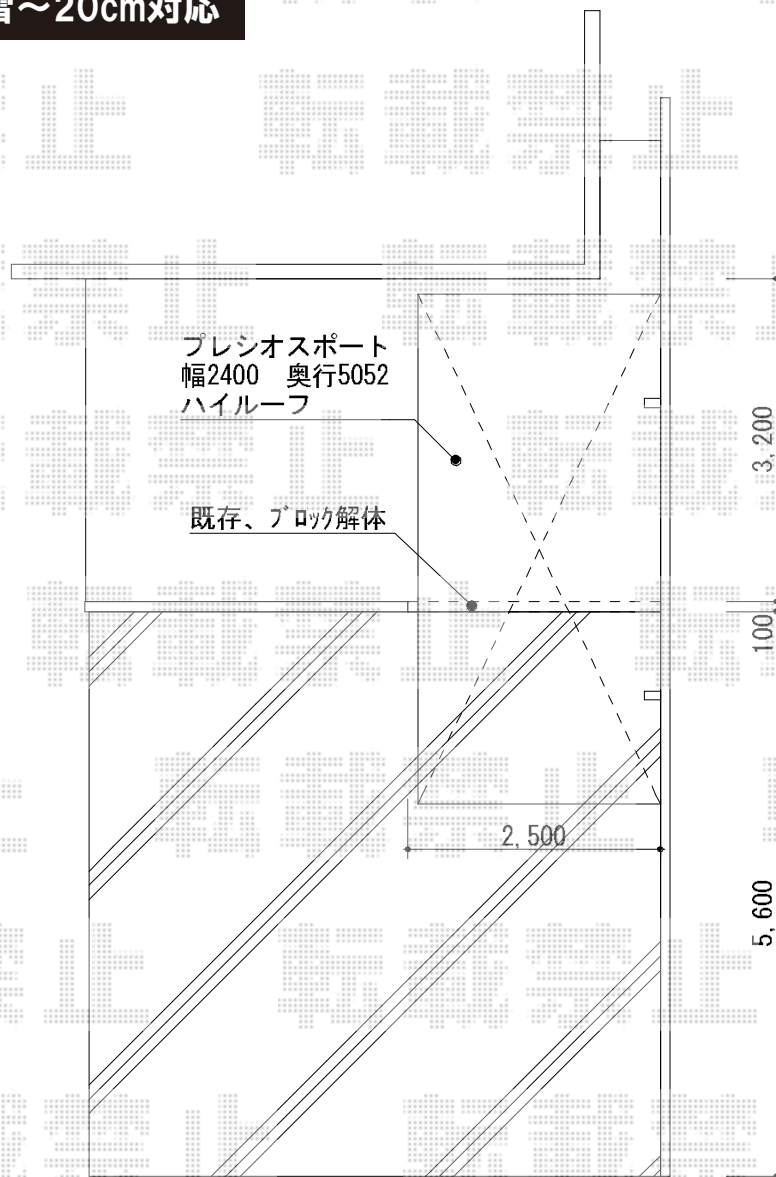

プレシオスポート 積雪～20cm対応

Value Select プレシオスポート
積雪～20cm対応
幅=2,400mm
奥行=5,052mm
色：ノーブルステン
屋根材：ポリカーボネート
(スカイブルー)
柱仕様：ハイルーフ仕様
(有効高 約2,250mm)

現場状況や作図制限により概略図の内容と多少の違いが生じることがございます。
施工時は、現場優先とさせて頂きたく思いますので、お立会い頂き、
最終のご指示のほど、何卒、宜しくお願い致します。