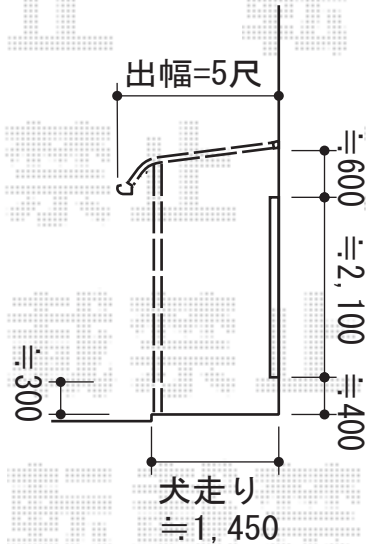

ライザーテラスII R型 テラスタイプ 単体 積雪～20cm対応

トステム 【西側】ライザーテラスII R型 テラスタイプ 単体 積雪～20cm対応
間口=関東間2.0間 (柱芯々3,440mm 屋根幅3,660mm)
出幅=5尺
色：オータムブラウン
屋根材：ポリカーボネート (ブラウン)
柱仕様：柱奥行移動タイプ (柱2本)
施工方法：上止め
追加部材：デッキ接続用部材×2

【西側】

現場状況や作図制限により概略図の内容と多少の違いが生じることがございます。
施工時は、現場優先とさせて頂きたく思いますので、お立会い頂き、
最終のご指示のほど、何卒、宜しくお願い致します。