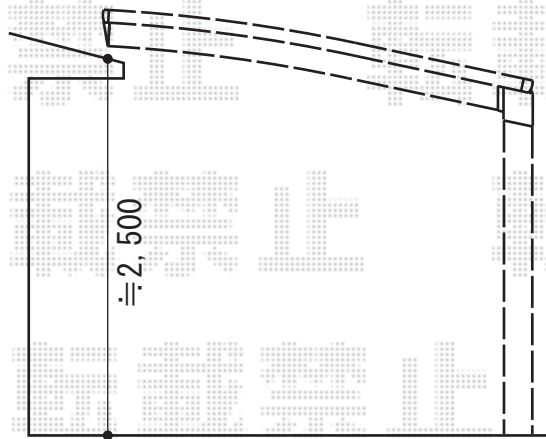

カーブポートシグマIII 積雪～30cm対応

トステム カーブポートシグマIII 積雪～30cm対応
幅=3,000mm
奥行=4,980mm
色：オータムブラウン
屋根材：ガリレポリカ（クリアマット/すりガラス調）
柱仕様：ロング柱23仕様（有効高 約2,300mm）

現場状況や作図制限により概略図の内容と多少の違いが生じることがございます。
施工時は、現場優先とさせて頂きたく思いますので、お立会い頂き、
最終のご指示のほど、何卒、宜しくお願い致します。