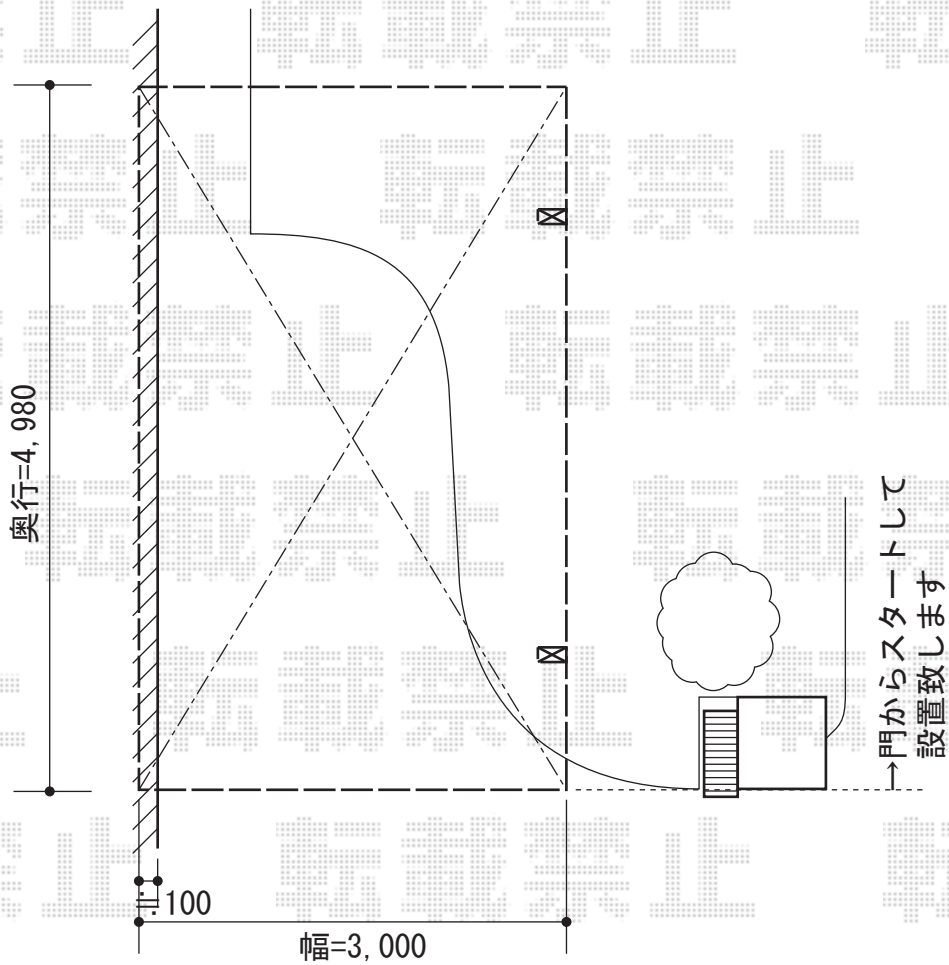

カーブポートシグマIII 積雪～30cm対応

トステム カーブポートシグマIII 積雪～30cm対応
幅=3,000mm
奥行=4,980mm
色：オータムブラウン
屋根材：ガリレポリカ（クリアマット/すりガラス調）
柱仕様：ロング柱23仕様（有効高 約2,300mm）

現場状況や作図制限により概略図の内容と多少の違いが生じることがございます。
施工時は、現場優先とさせて頂きたく思いますので、お立会い頂き、
最終のご指示のほど、何卒、宜しくお願い致します。