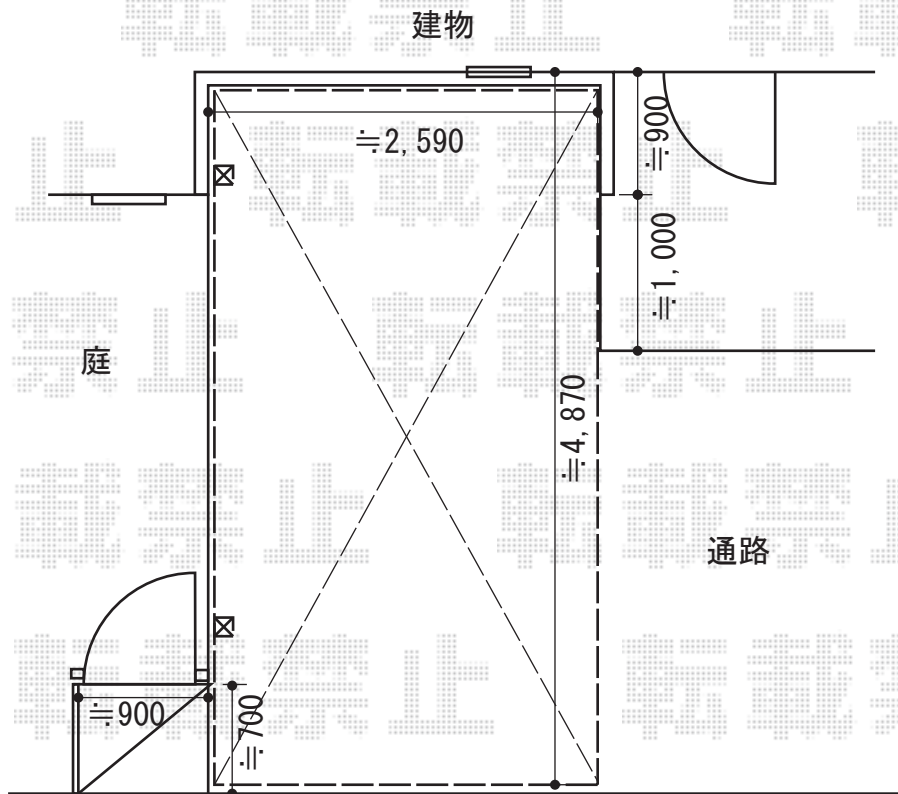

# カーブポートシグマIII 積雪～30cm対応

トステム カーブポートシグマIII 積雪～30cm対応  
 幅=2,551mm  
 奥行=4,980mm  
 色：ホワイト  
 屋根材：熱線吸収ポリカーボネート  
 （ライトブルーマット調）  
 柱仕様：標準柱仕様（有効高 約1,800mm）

現場状況や作図制限により概略図の内容と多少の違いが生じることがございます。  
 施工時は、現場優先とさせて頂きたく思いますので、お立会い頂き、  
 最終のご指示のほど、何卒、宜しくお願い致します。