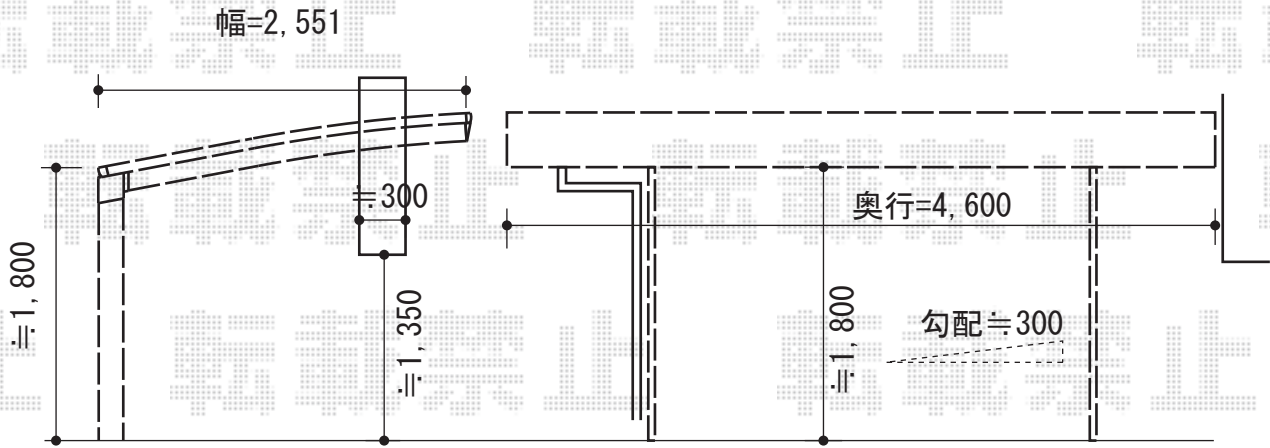

# カーブポートシグマIII 積雪～30cm対応

トステム カーブポートシグマIII 積雪～30cm対応  
 幅=2,551mm  
 奥行=4,980mm  
 色：ホワイト  
 屋根材：熱線吸収ポリカーボネート  
 （ライトブルーマット調）  
 柱仕様：標準柱仕様（有効高 約1,800mm）

現場状況や作図制限により概略図の内容と多少の違いが生じることがございます。  
 施工時は、現場優先とさせて頂きたく思いますので、お立会い頂き、  
 最終のご指示のほど、何卒、宜しくお願い致します。