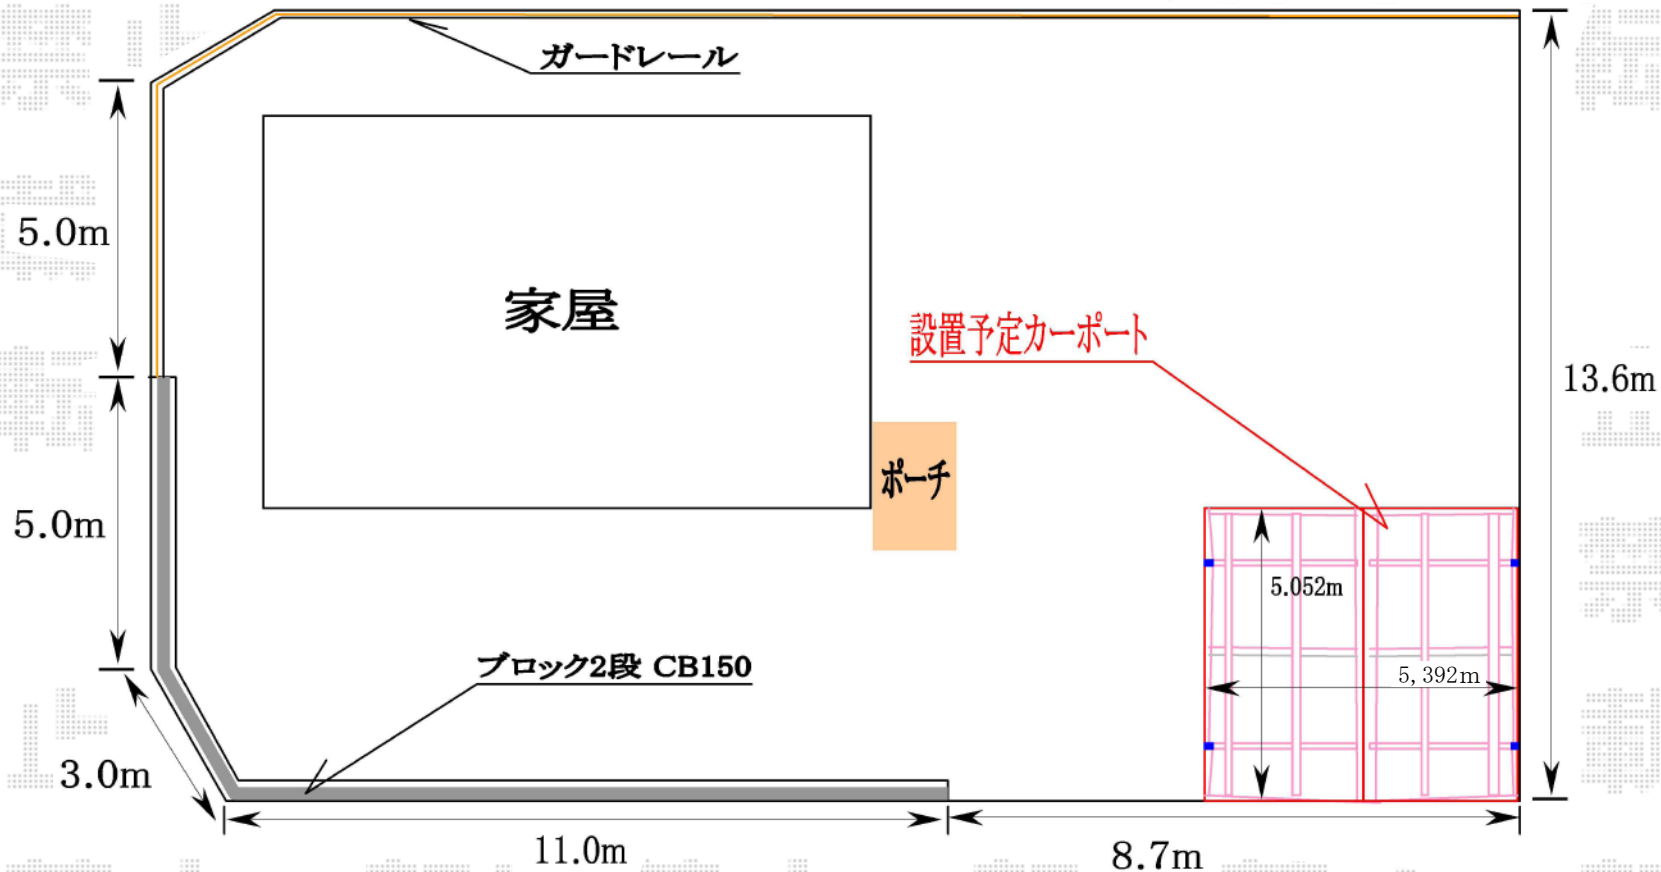

プレシオサポート ワイド 積雪～20cm対応

Value Select プレシオサポート ワイド 積雪～20cm対応
幅=5,392mm
奥行=5,052mm
色：チャコールブラック
屋根材：ポリカーボネート（スカイブルー）
柱仕様：ハイルフ仕様（有効高 約2,250mm）

現場状況や作図制限により概略図の内容と多少の違いが生じることがございます。
施工時は、現場優先とさせて頂きたく思いますので、お立会い頂き、
最終のご指示のほど、何卒、宜しくお願い致します。