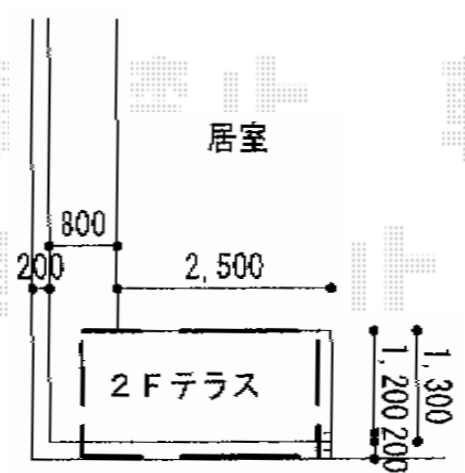

プレシオステラス R型 屋根タイプ 単体 積雪～20cm対応

— バルコニー屋根 —

Value Select プレシオステラス R型 屋根タイプ 単体積雪～20cm対応
間口=関東間1.5間 (柱芯々2,575mm 屋根幅2,760mm)
出幅=5尺 (1,470mm)
色: グレースブラウン
屋根材: ポリカーボネート(スカイブルー)
柱仕様: 柱奥行移動タイプ (柱2本)
施工方法: 下止め
躯体式バルコニー取付部品: 中間用×2

現場状況や作図制限により概略図の内容と多少の違いが生じることがございます。
施工時は、現場優先とさせて頂きたく思いますので、お立会い頂き、
最終のご指示のほど、何卒、宜しくお願い致します。

EX-SHOP
HTTP://WWW.EX-SHOP.NET

担当: 小林

全ての著作権は、エクスショップに帰属します。当社とのお取引目的外的使用・複製・転載禁止となっております。