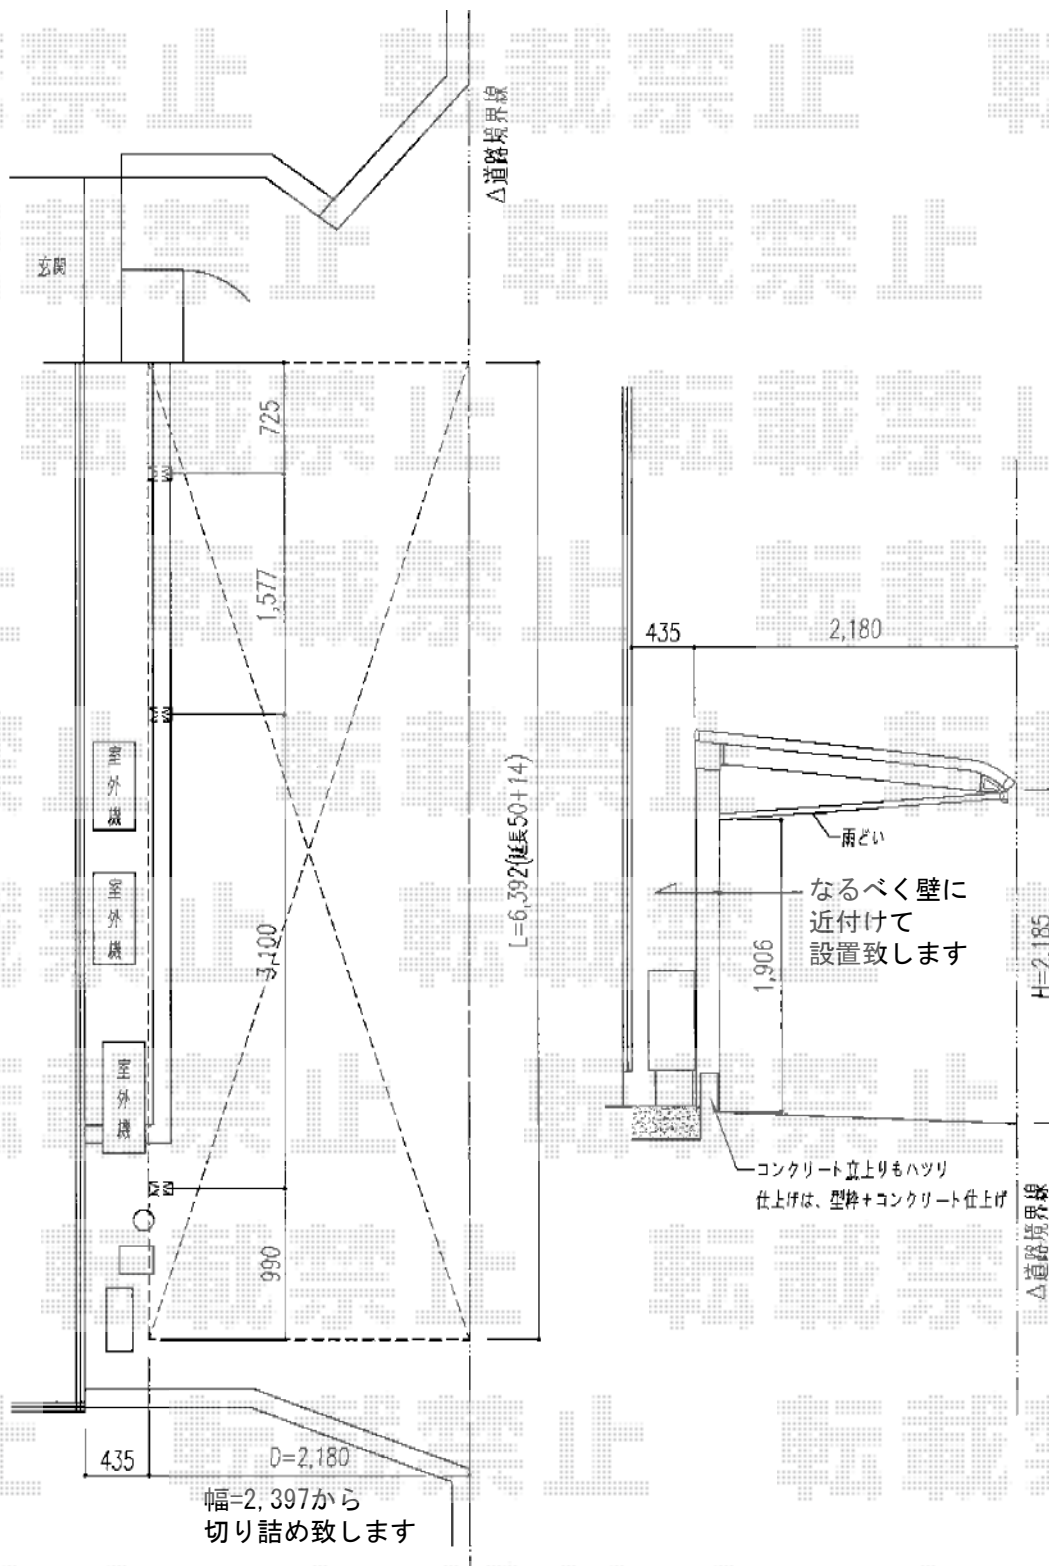

レガーナポートシグマIII 延長 積雪~30cm対応

トステム レガーナポートシグマIII 延長 積雪~30cm対応
 幅=2,397mm
 奥行=6,392mm
 色：オータムブラウン
 屋根材：熱線吸収アクアポリカーボネート（ライトブルー）
 柱仕様：標準柱仕様（有効高 約2,079mm ※雨樋下有効高 約1,868mm）

現場状況や作図制限により概略図の内容と多少の違いが生じることがございます。
 施工時は、現場優先とさせて頂きたく思いますので、お立会い頂き、
 最終のご指示のほど、何卒、宜しくお願い致します。