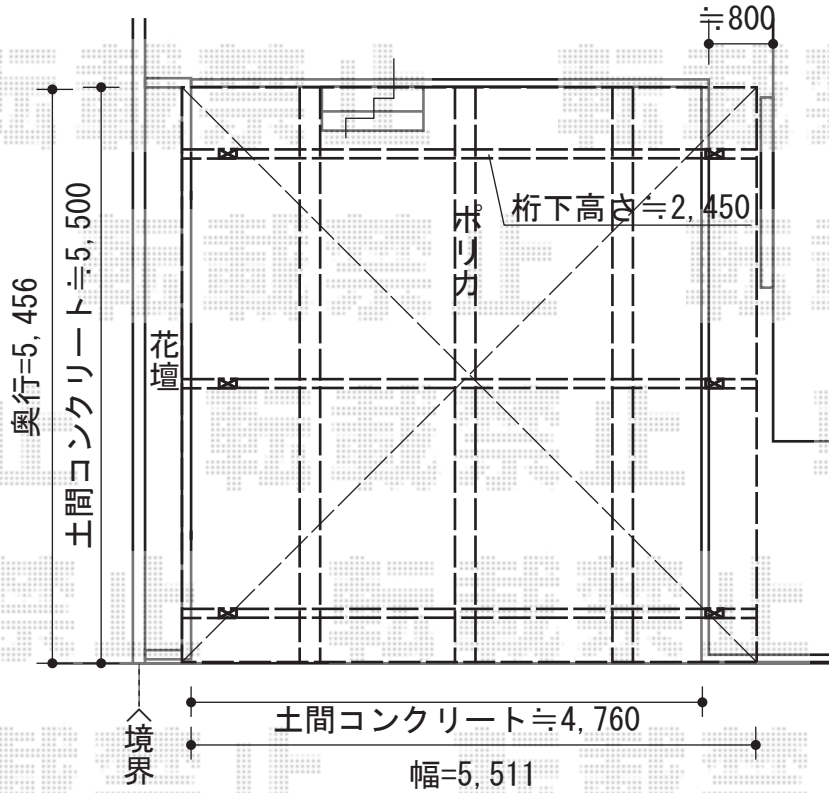

ジーポートneo Bタイプ 2台用 積雪～100cm対応

YKK AP ジーポートneo Bタイプ 2台用 積雪～100cm対応
幅=5,511mm
奥行=5,456mm
色：プラチナステン
屋根材：スチール折板（ペフ無）
柱仕様：角柱6本/標準柱仕様（有効高 約2,355mm）

現場状況や作図制限により概略図の内容と多少の違いが生じることがございます。
施工時は、現場優先とさせて頂きたく思いますので、お立会い頂き、
最終のご指示のほど、何卒、宜しくお願い致します。