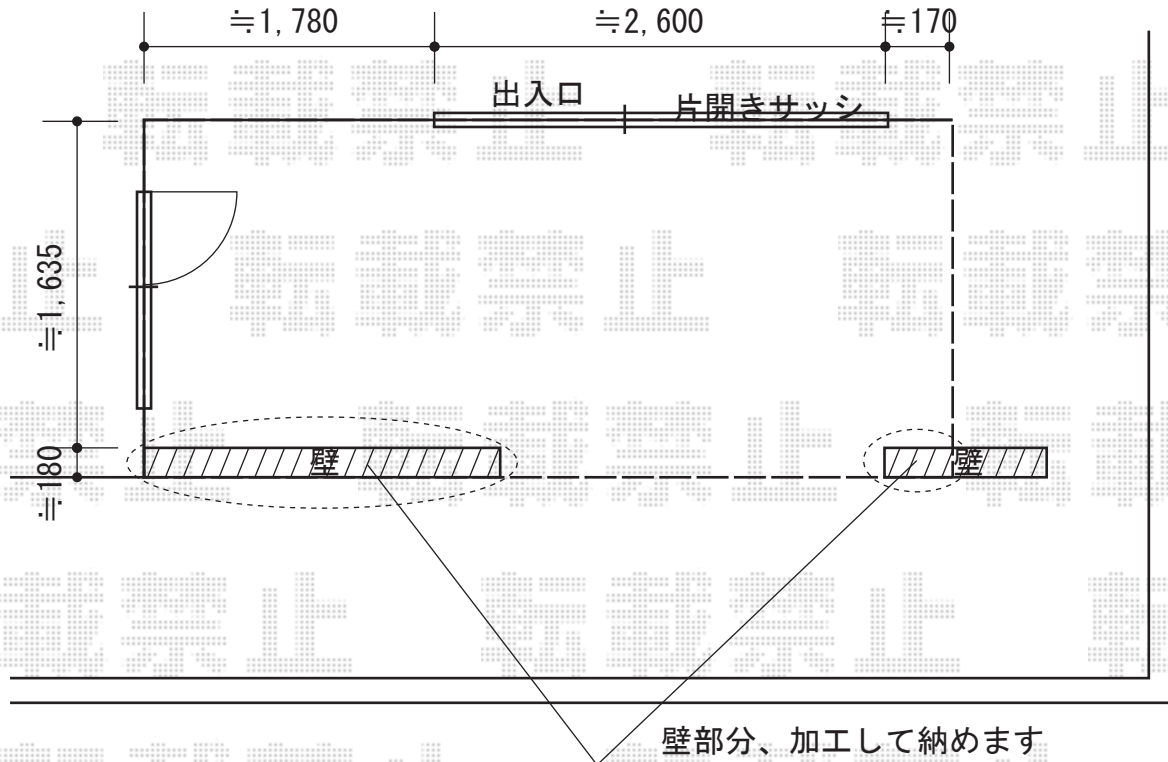

リウッドデッキ 200 単体

YKK AP リウッドデッキ 200 単体
間口=2.5間 (4,457mm)
出幅=6尺 (1,825mm)
色：(床板 レッドブラウン/束柱 カームブラック)
床板：横貼り【千鳥はり】
束柱：Hタイプ (600~700mm)
オプション：ノンレールサッシ対応部材1.5間用

YKK AP 独立式リウッドステップ
色：(床板 レッドブラウン/束柱 カームブラック)

現場状況や作図制限により概略図の内容と多少の違いが生じることがございます。
施工時は、現場優先とさせて頂きたく思いますので、お立会い頂き、
最終のご指示のほど、何卒、宜しくお願い致します。