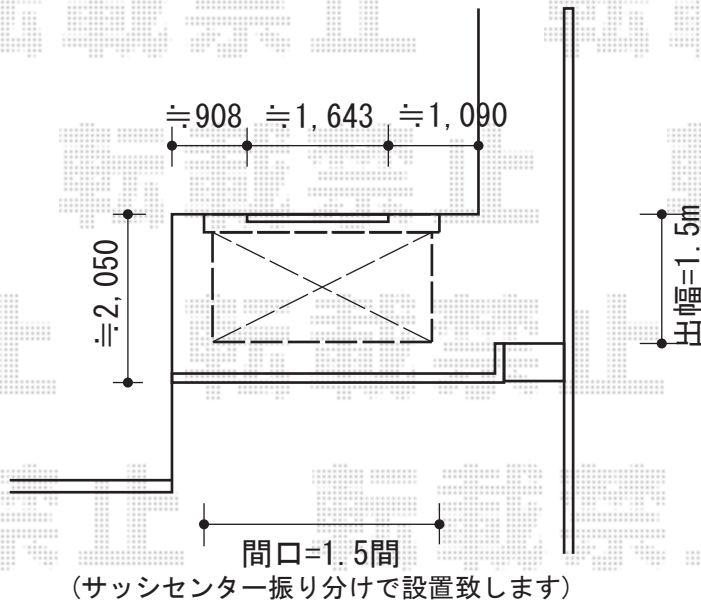

彩鳥S型 レギュラータイプ 手動式

トステム 彩鳥S型 レギュラータイプ 手動式
 間口=関東間1.5間 (2,730mm)
 出幅=1,500mm
 本体色：シャイングレー
 キャンバス色：ポリエステル(レッド)
 駆動：外観右手動式
 クランクハンドル：L=1,000
 追加部材：ベースプレート一式 (¥29,470)

現場状況や作図制限により概略図の内容と多少の違いが生じることがございます。
 施工時は、現場優先とさせて頂きたく思いますので、お立会い頂き、
 最終のご指示のほど、何卒、宜しくお願い致します。