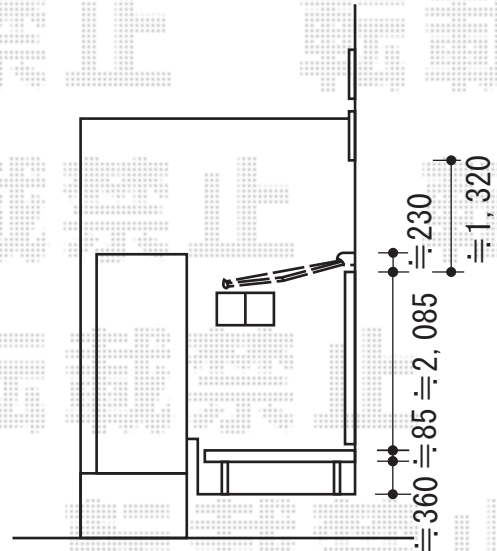

彩鳥S型 レギュラータイプ 手動式

トステム 彩鳥S型 レギュラータイプ 手動式
 間口=関東間1.5間 (2,730mm)
 出幅=1,500mm
 本体色：シャイングレー
 キャンバス色：ポリエステル(レッド)
 駆動：外観右手動式
 クランクハンドル：L=1,000
 追加部材：ベースプレート一式 (¥29,470)

現場状況や作図制限により概略図の内容と多少の違いが生じることがございます。
 施工時は、現場優先とさせて頂きたく思いますので、お立会い頂き、
 最終のご指示のほど、何卒、宜しくお願い致します。