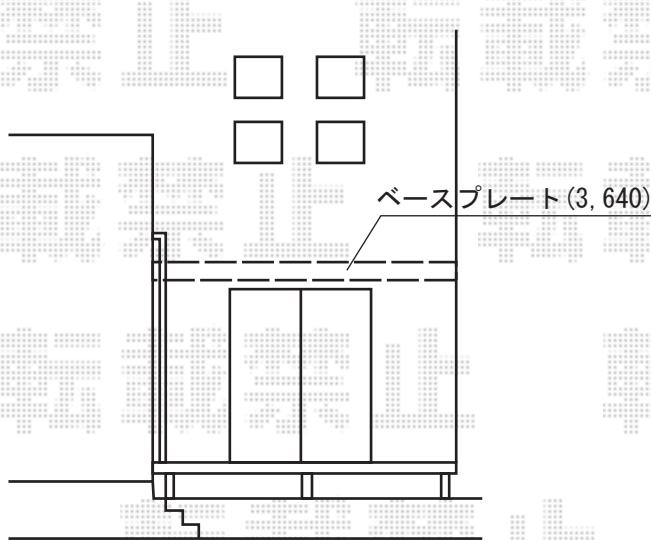

彩鳥S型 レギュラータイプ 手動式

トステム 彩鳥S型 レギュラータイプ 手動式
 間口=関東間1.5間 (2,730mm)
 出幅=1,500mm
 本体色：シャイングレー
 キャンバス色：ポリエステル(レッド)
 駆動：外観右手動式
 クランクハンドル：L=1,000
 追加部材：ベースプレート一式 (¥29,470)

現場状況や作図制限により概略図の内容と多少の違いが生じることがございます。
 施工時は、現場優先とさせて頂きたく思いますので、お立会い頂き、
 最終のご指示のほど、何卒、宜しくお願い致します。