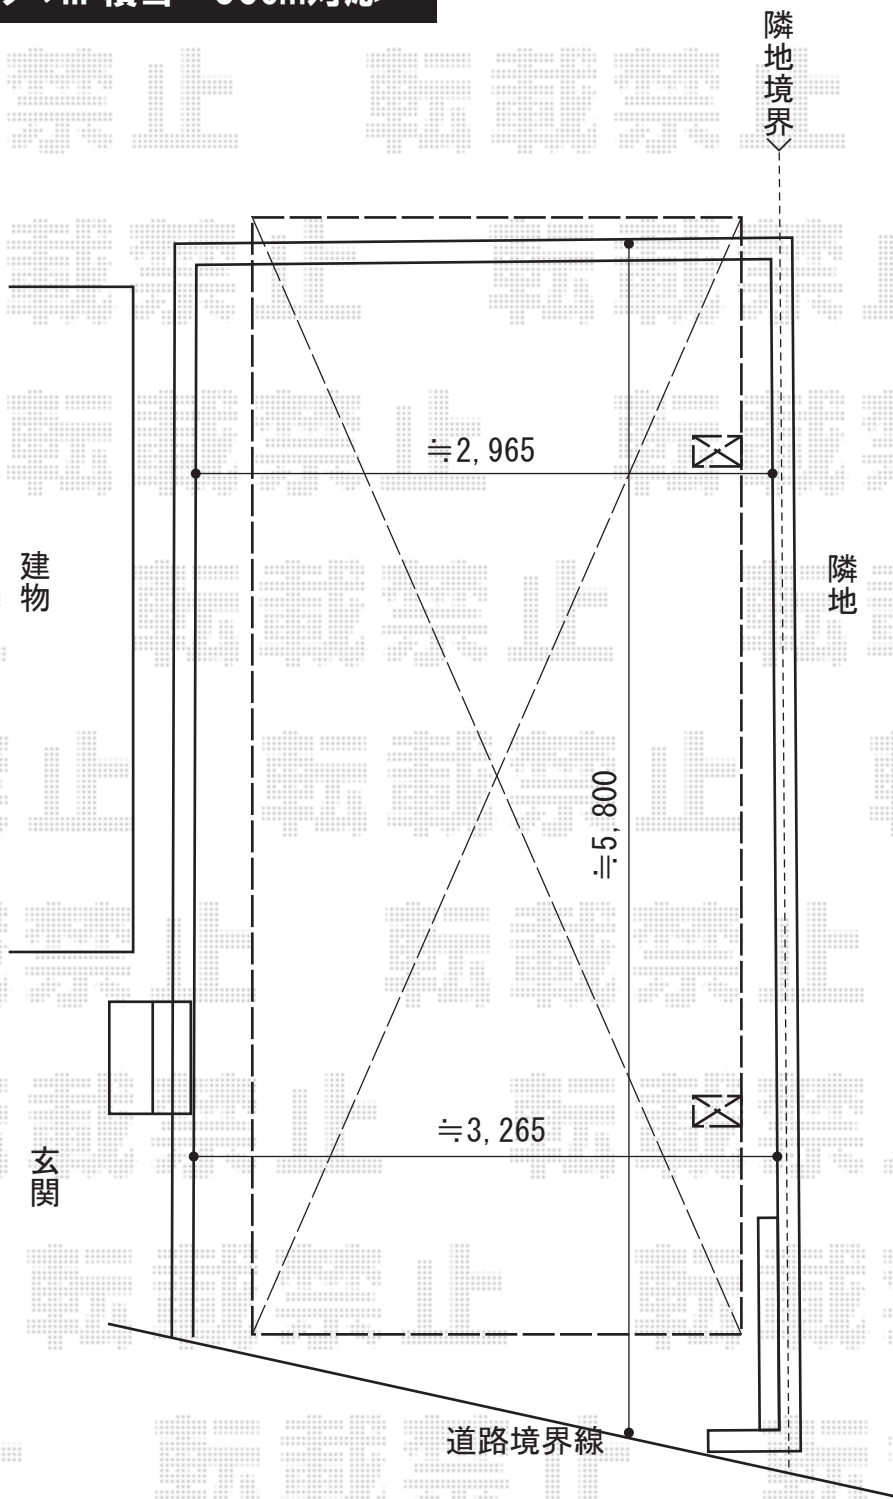

カーブポートシグマIII 積雪～30cm対応

トステム カーブポートシグマIII 積雪～30cm対応
幅=2,701mm
奥行=5,686mm
色：ブロンズ
屋根材：ポリカーボネート（ブルースモーク）
柱仕様：標準柱仕様（有効高 約1,800mm）

現場状況や作図制限により概略図の内容と多少の違いが生じることがございます。
施工時は、現場優先とさせて頂きたく思いますので、お立会い頂き、
最終のご指示のほど、何卒、宜しくお願い致します。