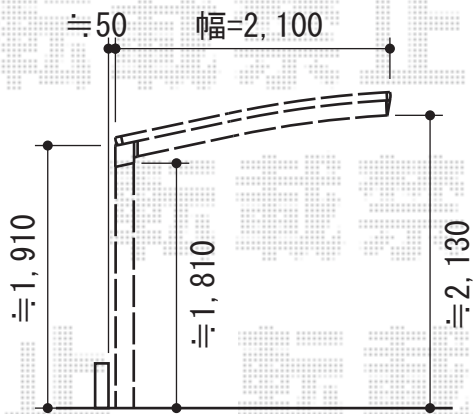

レイナポート ミニ 積雪~20cm対応

YKK AP レイナポート ミニ積雪~20cm対応
 幅=2,100mm
 奥行=2,904mm
 色：プラチナステン
 屋根材：ポリカーボネート（アースブルー）
 柱仕様：標準柱仕様（有効高 約1,814mm）

現場状況や作図制限により概略図の内容と多少の違いが生じることがございます。
 施工時は、現場優先とさせて頂きたく思いますので、お立会い頂き、
 最終のご指示のほど、何卒、宜しくお願い致します。