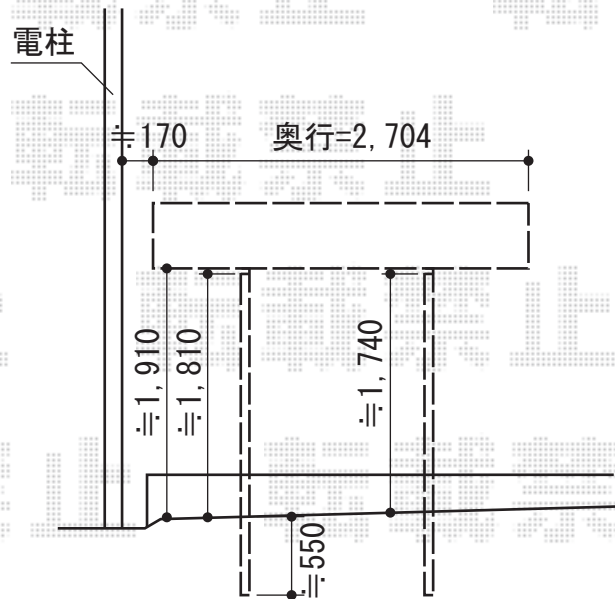

レイナポート ミニ 積雪~20cm対応

YKK AP レイナポート ミニ積雪~20cm対応
 幅=2,100mm
 奥行=2,904mm
 色：プラチナステン
 屋根材：ポリカーボネート（アースブルー）
 柱仕様：標準柱仕様（有効高 約1,814mm）

現場状況や作図制限により概略図の内容と多少の違いが生じることがございます。
 施工時は、現場優先とさせて頂きたく思いますので、お立会い頂き、
 最終のご指示のほど、何卒、宜しくお願い致します。