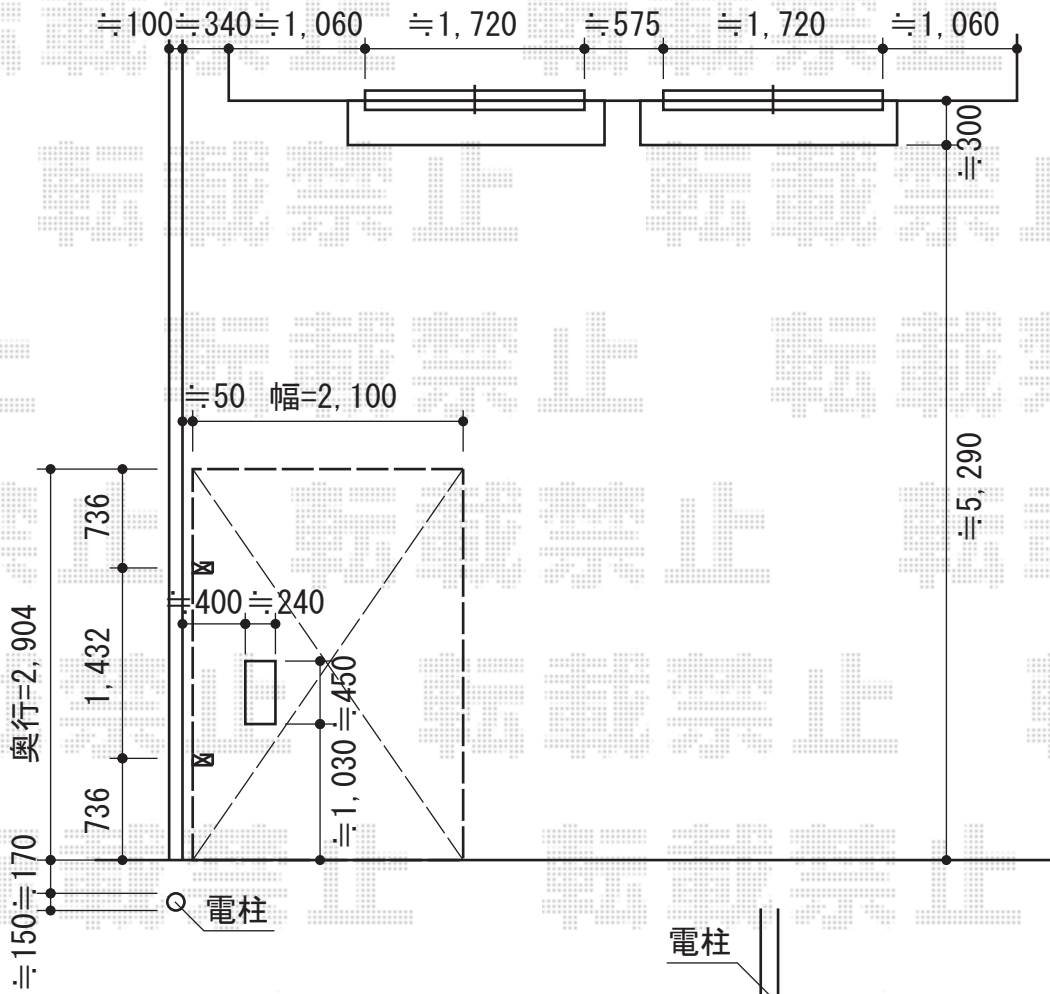

レイナポート ミニ 積雪~20cm対応

YKK AP レイナポート ミニ積雪~20cm対応
 幅=2,100mm
 奥行=2,904mm
 色：プラチナステン
 屋根材：ポリカーボネート（アースブルー）
 柱仕様：標準柱仕様（有効高 約1,814mm）

現場状況や作図制限により概略図の内容と多少の違いが生じることがございます。
 施工時は、現場優先とさせて頂きたく思いますので、お立会い頂き、
 最終のご指示のほど、何卒、宜しくお願い致します。