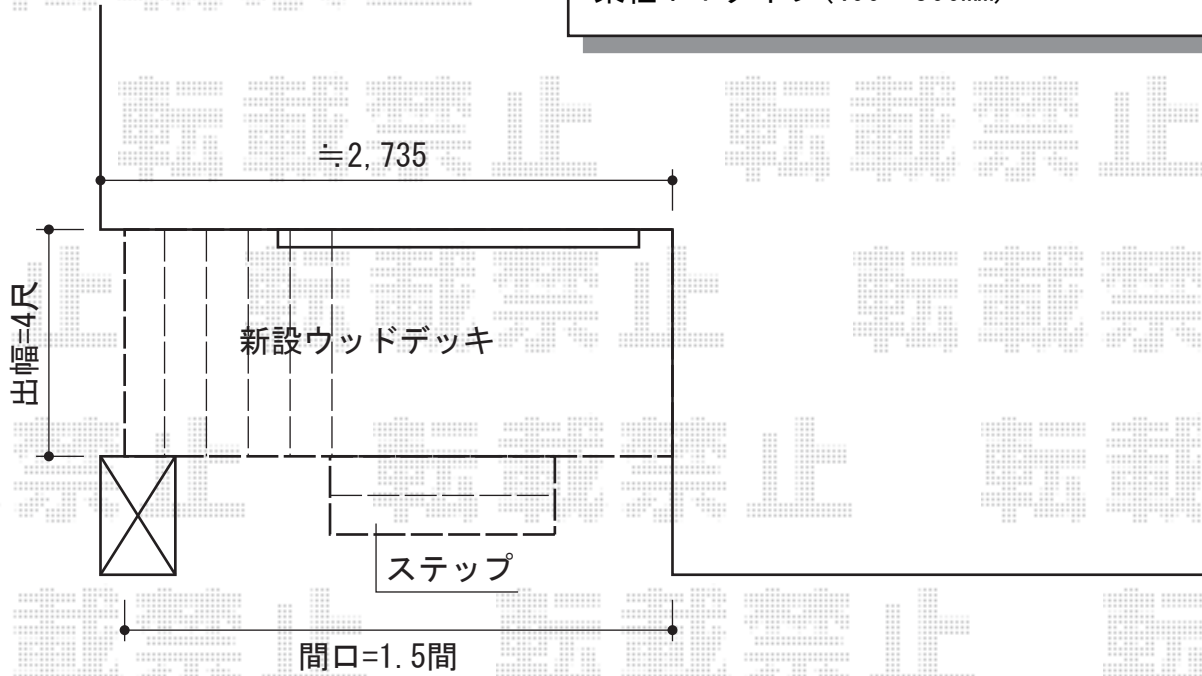

# リウッドデッキ 200 単体

YKK AP リウッドデッキ 200 単体  
間口=1.5間 (2,657mm)  
出幅=4尺 (1,225mm)  
色：床板/ナチュラルブラウン束柱/カームブラック  
床板：縦貼り  
束柱：Tタイプ (400~500mm)

現場状況や作図制限により概略図の内容と多少の違いが生じることがございます。  
施工時は、現場優先とさせて頂きたく思いますので、お立会い頂き、  
最終のご指示のほど、何卒、宜しくお願い致します。