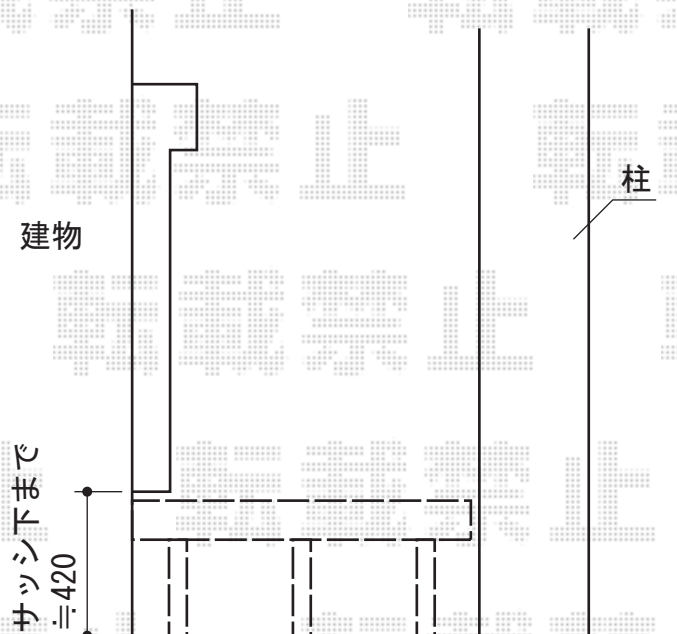

# リウッドデッキ 200 単体

YKK AP リウッドデッキ 200 単体  
間口=1.5間 (2,657mm)  
出幅=4尺 (1,225mm)  
色：床板/ナチュラルブラウン束柱/カームブラック  
床板：縦貼り  
束柱：Tタイプ (400~500mm)

現場状況や作図制限により概略図の内容と多少の違いが生じることがございます。  
施工時は、現場優先とさせて頂きたく思いますので、お立会い頂き、  
最終のご指示のほど、何卒、宜しくお願い致します。