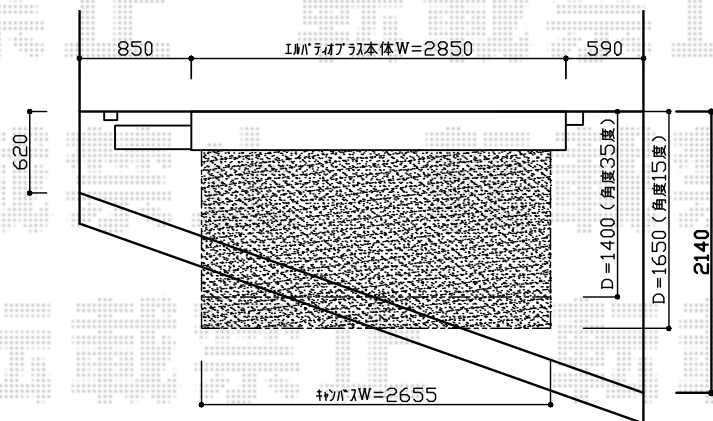

# エルパティオプラス 電動式 リモコンタイプ

平面図

※LP+本体の左右レイアウトはサッシW/センター振り分け

正面図

※取付高さ位置に関しては施工時に要再確認

断面図

テンパル エルパティオプラス 電動式 リモコンタイプ  
 間口=2,850mm  
 出幅=1500mm  
 本体色：ホワイト  
 キャンバス色：【色未定】ポリエステル メロディーキャンバス  
 駆動：【仮】外観右駆動  
 追加部材：上ケース（雨除け）・ベースプレート式

現場状況や作図制限により概略図の内容と多少の違いが生じることがございます。  
 施工時は、現場優先とさせて頂きたく思いますので、お立会い頂き、  
 最終のご指示のほど、何卒、宜しくお願い致します。