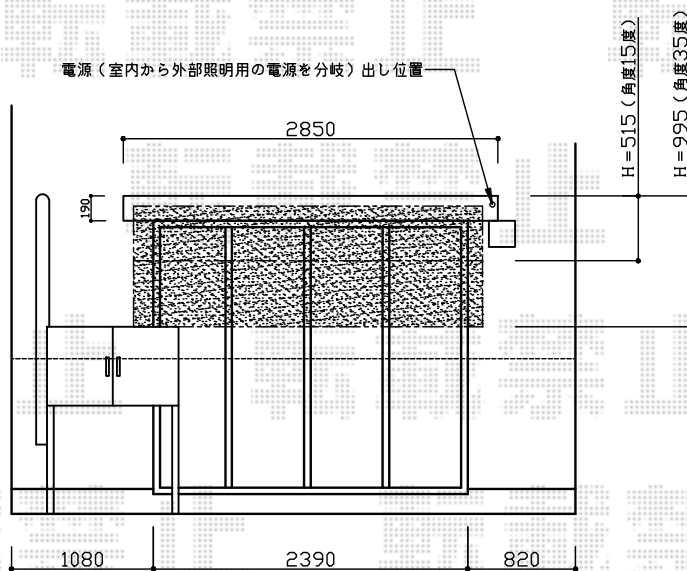

# エルパティオプラス 電動式 リモコンタイプ

平面図

※LP+本体の左右レイアウトはサッシW/センター振り分け

正面図

※取付高さ位置に関しては施工時に要再確認

断面図

テンパル エルパティオプラス 電動式 リモコンタイプ  
 間口=2,850mm  
 出幅=1500mm  
 本体色：ホワイト  
 キャンバス色：【色未定】ポリエステル メロディーキャンバス  
 駆動：【仮】外観右駆動  
 追加部材：上ケース（雨除け）・ベースプレート式