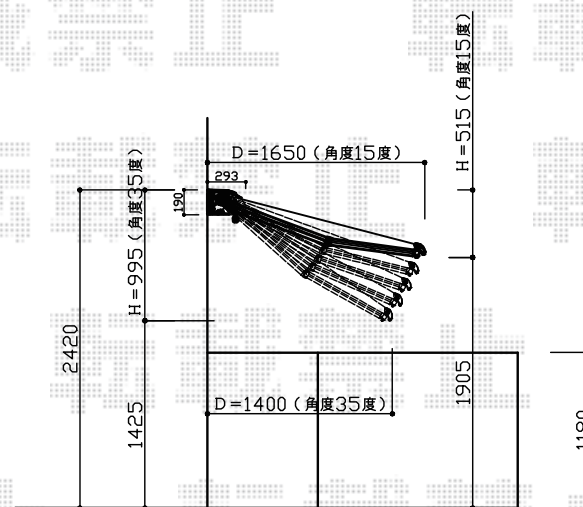

# エルパティオプラス 電動式 リモコンタイプ

平面図

※LP+本体の左右レイアウトはサッシW/センター振り分け

正面図

※取付高さ位置に関しては施工時に要再確認

断面図

テンパル エルパティオプラス 電動式 リモコンタイプ  
 間口=2,850mm  
 出幅=1500mm  
 本体色：ホワイト  
 キャンバス色：【色未定】ポリエステル メロディーキャンバス  
 駆動：【仮】外観右駆動  
 追加部材：上ケース（雨除け）・ベースプレート式