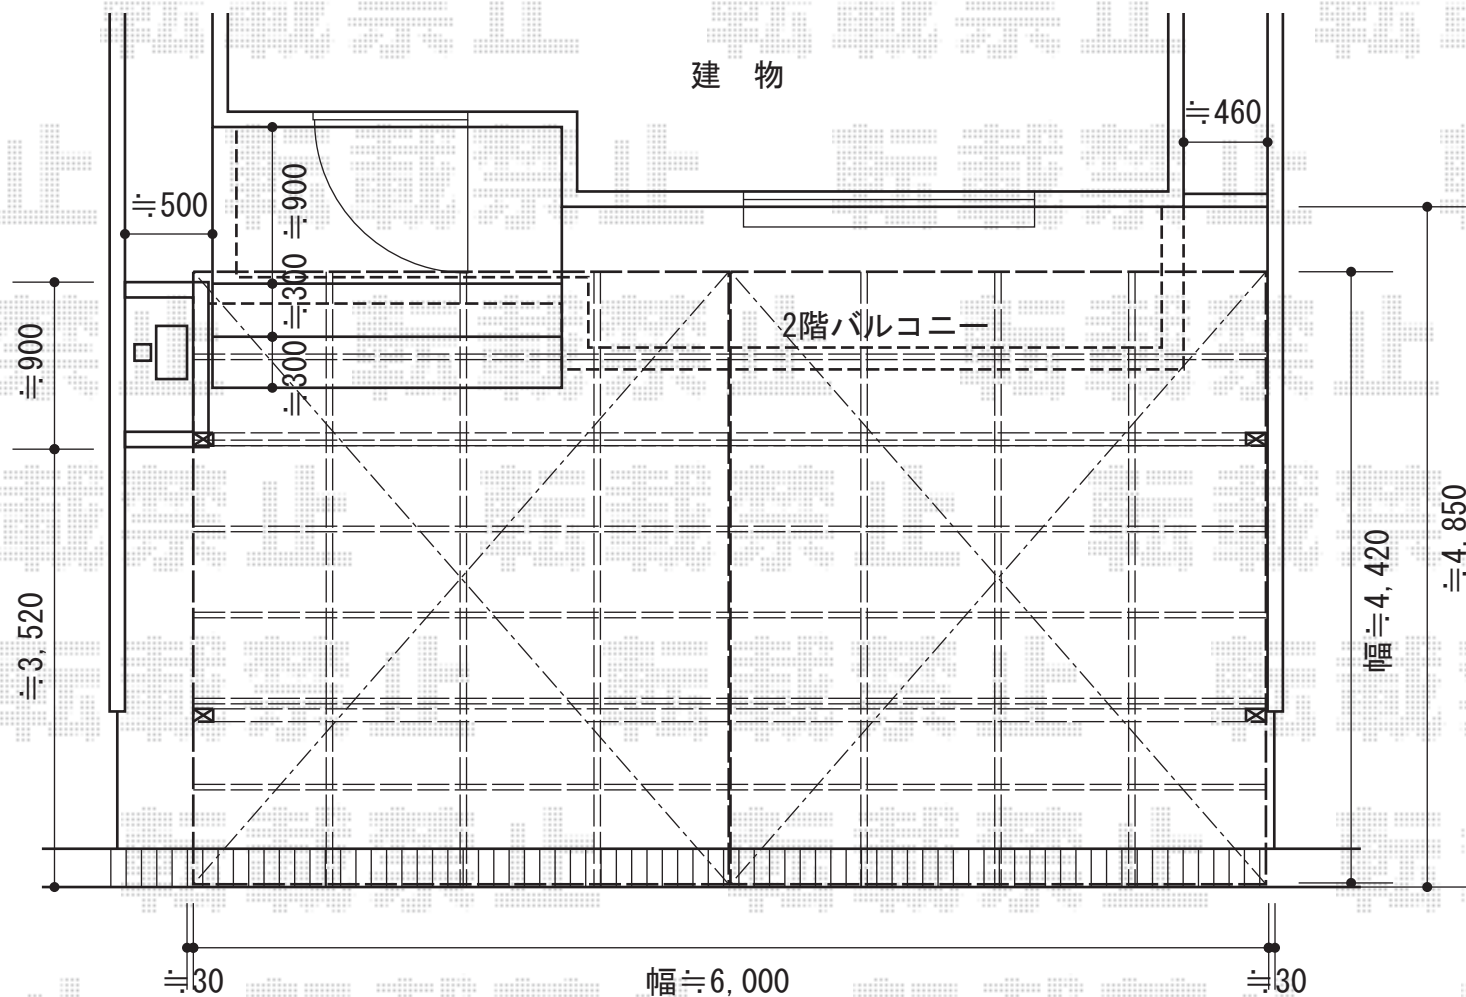

カーブポートシグマIII ワイド 積雪～30cm対応

トステム カーブポートシグマIII ワイド 積雪～30cm対応  
幅=6,060mm  
奥行=4,980mm  
色：シャイングレー  
屋根材：熱線吸収アクアポリカーボネート（ライトブルー）  
柱仕様：ロング柱28仕様（有効高 約2,800mm）

現場状況や作図制限により概略図の内容と多少の違いが生じることがございます。  
施工時は、現場優先とさせて頂きたく思いますので、お立会い頂き、  
最終のご指示のほど、何卒、宜しくお願い致します。