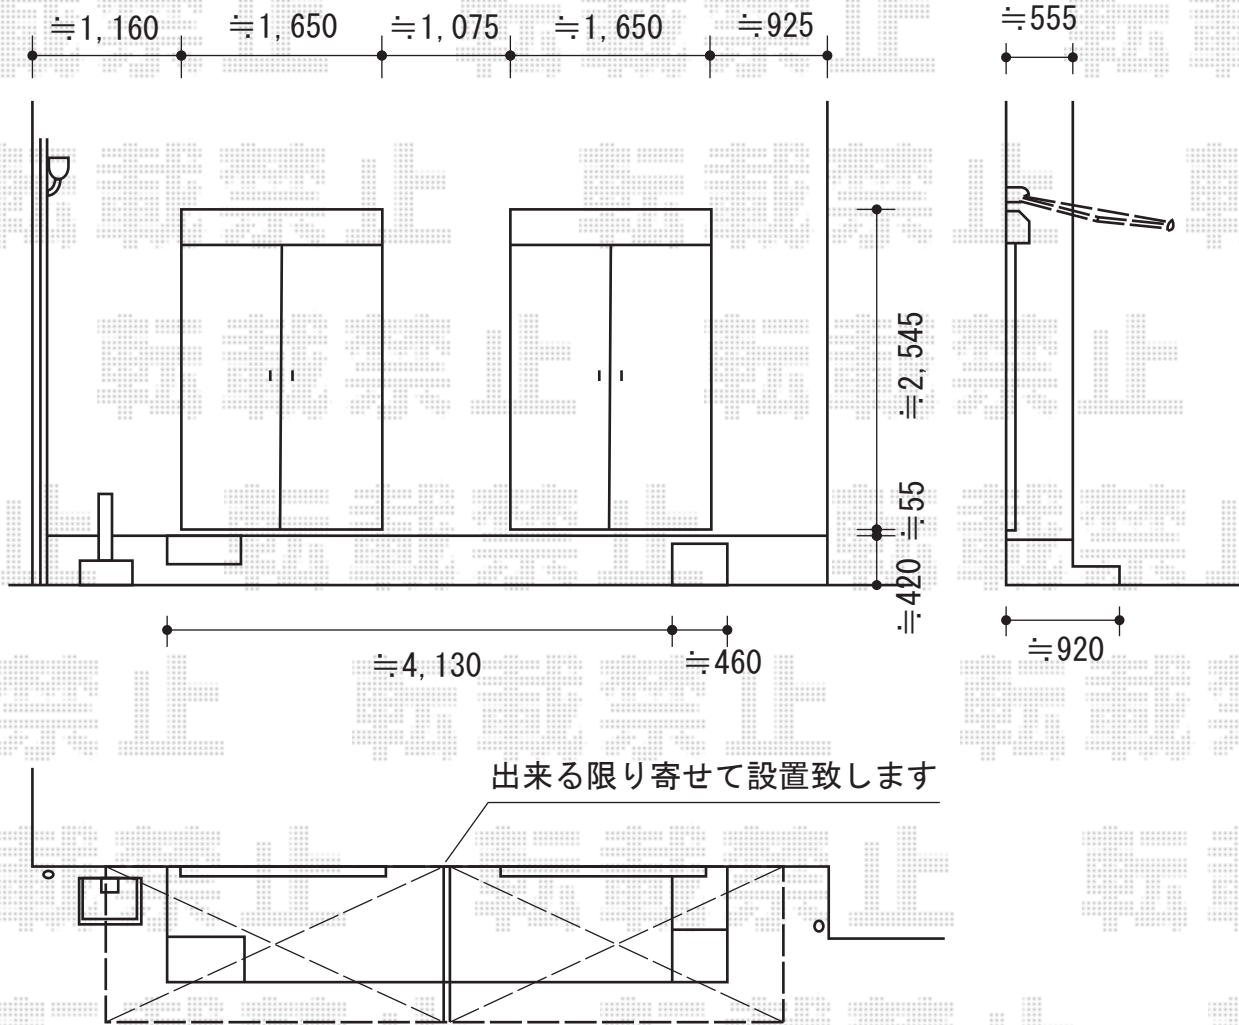

オーニング

トステム 彩鳥CR型 ボックスタイプ 手動式
 間口=1.5間 (2,730mm)
 出幅=1,250mm
 本体色：オータムブラウン
 キャンバス色：(本体：アクリル[ブリティッシュグリーン]/
 スクリーン：ポリエステルメッシュ[ライトベージュ])
 駆動：外観右駆動・手動式
 クランクハンドル：L=1,500
 追加部材：ベースプレート一式
 オプション：フック金具セット 1個入り×2

トステム 彩鳥CR型 ボックスタイプ 手動式
 間口=1.5間 (2,730mm)
 出幅=1,250mm
 本体色：オータムブラウン
 キャンバス色：(本体：アクリル[ブリティッシュグリーン]/
 スクリーン：ポリエステルメッシュ[ライトベージュ])
 駆動：【特注】外観左駆動・手動式
 クランクハンドル：L=1,500
 追加部材：ベースプレート一式
 オプション：フック金具セット 1個入り×2