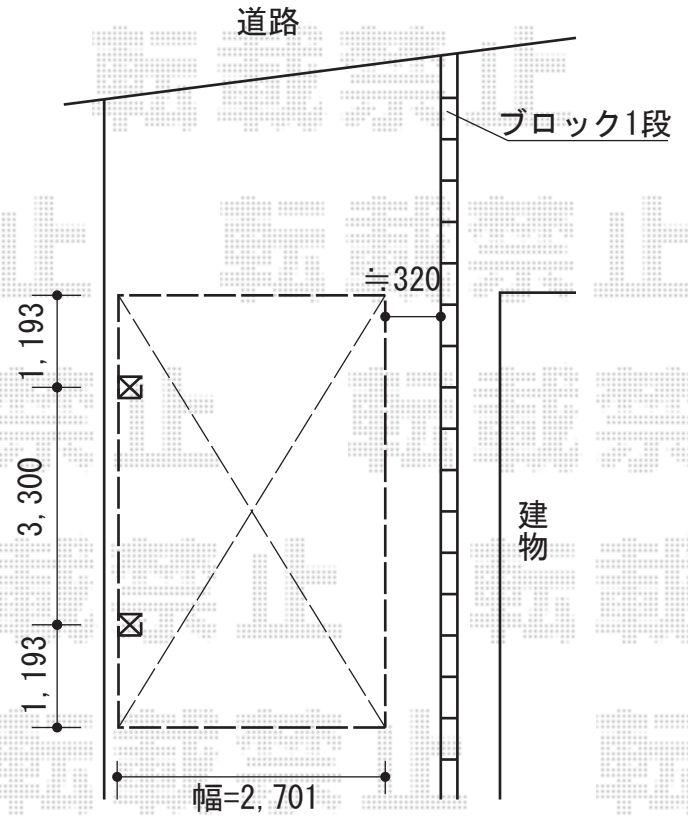

カーブポートシグマIII 積雪～30cm対応

トステム カーブポートシグマIII 積雪～30cm対応
幅=2,701mm
奥行=5,686mm
色：オータムブラウン
屋根材：熱線吸収アクアポリカーボネート
(ライトブルー)
柱仕様：標準柱仕様 (有効高 約1,800mm)

現場状況や作図制限により概略図の内容と多少の違いが生じることがございます。
施工時は、現場優先とさせて頂きたく思いますので、お立会い頂き、
最終のご指示のほど、何卒、宜しくお願い致します。