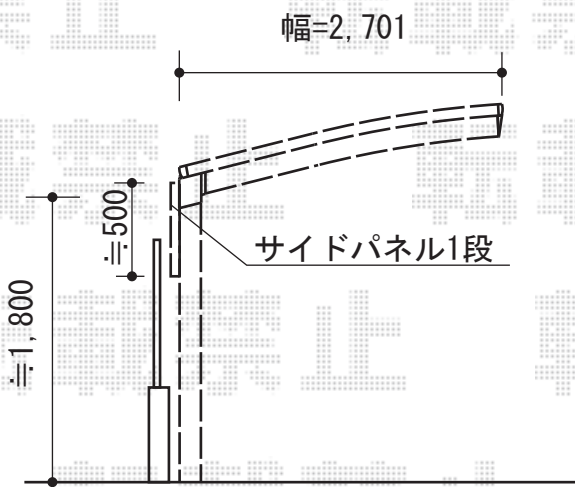

カーブポートシグマIII 積雪～30cm対応

トステム カーブポートシグマIII 積雪～30cm対応
幅=2,701mm
奥行=5,686mm
色：オータムブラウン
屋根材：熱線吸収アクアポリカーボネート
(ライトブルー)
柱仕様：標準柱仕様 (有効高 約1,800mm)

現場状況や作図制限により概略図の内容と多少の違いが生じることがございます。
施工時は、現場優先とさせて頂きたく思いますので、お立会い頂き、
最終のご指示のほど、何卒、宜しくお願い致します。