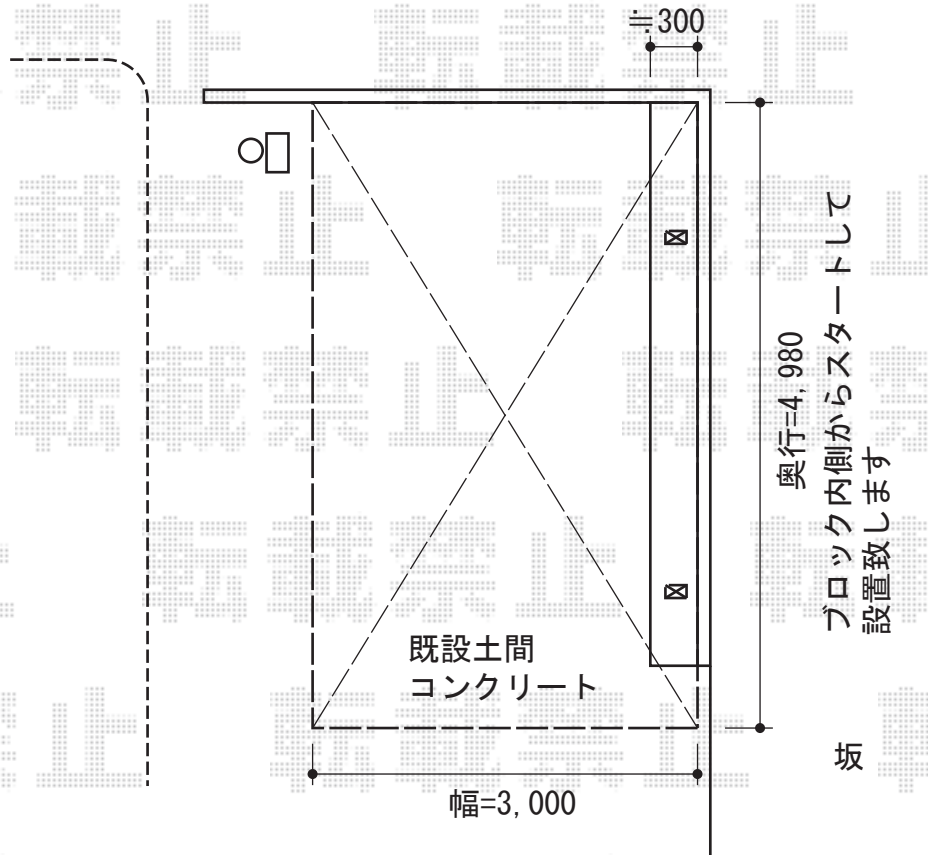

テールポートシグマIII 積雪～30cm対応

トステム テールポートシグマIII 積雪～30cm対応  
 幅=3,000mm  
 奥行=4,980mm  
 色：シャイングレー  
 屋根材：熱線吸収ポリカーボネート  
 (ライトブルーマット調)  
 柱仕様：ロング柱23仕様 (有効高 約2,300mm)

現場状況や作図制限により概略図の内容と多少の違いが生じることがございます。  
 施工時は、現場優先とさせて頂きたく思いますので、お立会い頂き、  
 最終のご指示のほど、何卒、宜しくお願い致します。