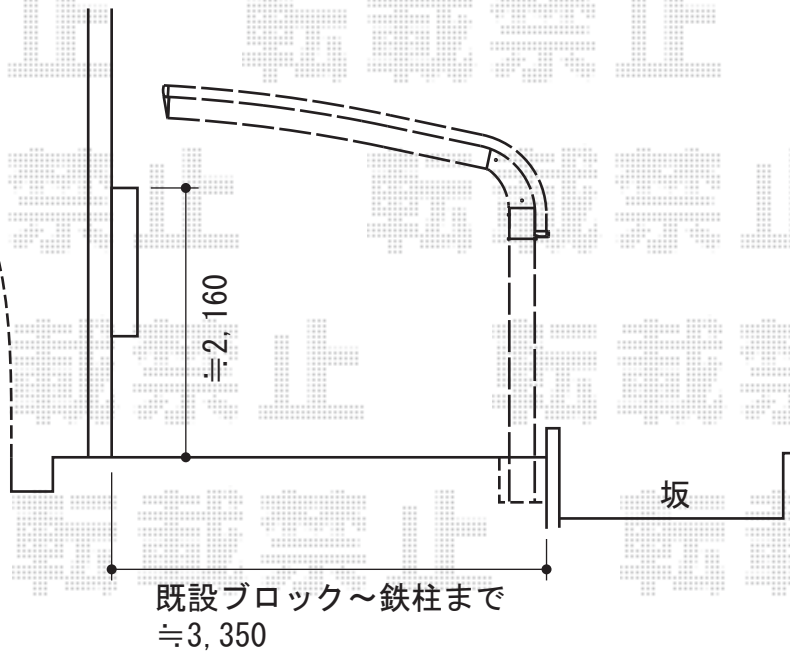

テールポートシグマIII 積雪～30cm対応

トステム テールポートシグマIII 積雪～30cm対応  
 幅=3,000mm  
 奥行=4,980mm  
 色：シャイングレー  
 屋根材：熱線吸収ポリカーボネート  
 (ライトブルーマット調)  
 柱仕様：ロング柱23仕様 (有効高 約2,300mm)

現場状況や作図制限により概略図の内容と多少の違いが生じることがございます。  
 施工時は、現場優先とさせて頂きたく思いますので、お立会い頂き、  
 最終のご指示のほど、何卒、宜しくお願い致します。