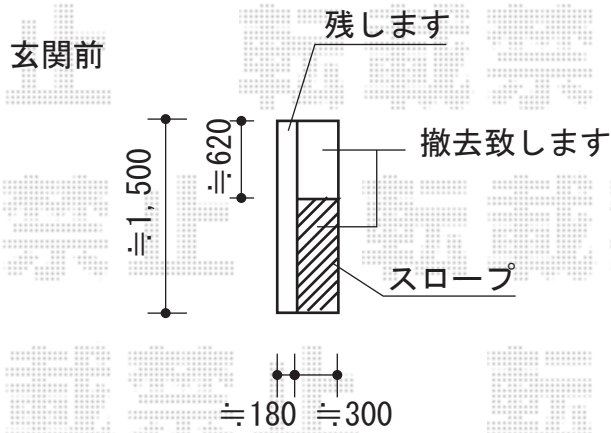

カーブポートシグマIII 積雪～30cm対応

トステム カーブポートシグマIII 積雪～30cm対応
幅=2,401mm
奥行=5,686mm
色：シャイングレー
屋根材：ガリレポリカ（クリアマット/すりガラス調）
柱仕様：標準柱仕様（有効高 約1,800mm）

現場状況や作図制限により概略図の内容と多少の違いが生じることがございます。
施工時は、現場優先とさせて頂きたく思いますので、お立会い頂き、
最終のご指示のほど、何卒、宜しくお願い致します。