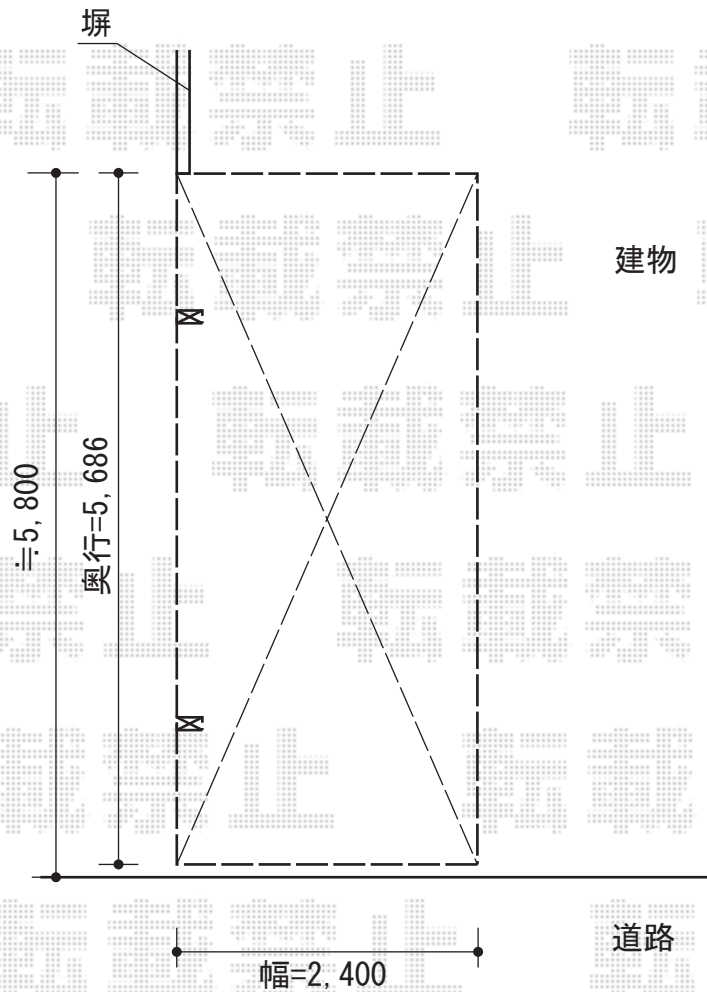

カーブポートシグマIII 積雪～30cm対応

トステム カーブポートシグマIII 積雪～30cm対応
幅=2,401mm
奥行=5,686mm
色：シャイングレー
屋根材：ガリレポリカ（クリアマット/すりガラス調）
柱仕様：標準柱仕様（有効高 約1,800mm）

現場状況や作図制限により概略図の内容と多少の違いが生じることがございます。
施工時は、現場優先とさせて頂きたく思いますので、お立会い頂き、
最終のご指示のほど、何卒、宜しくお願い致します。