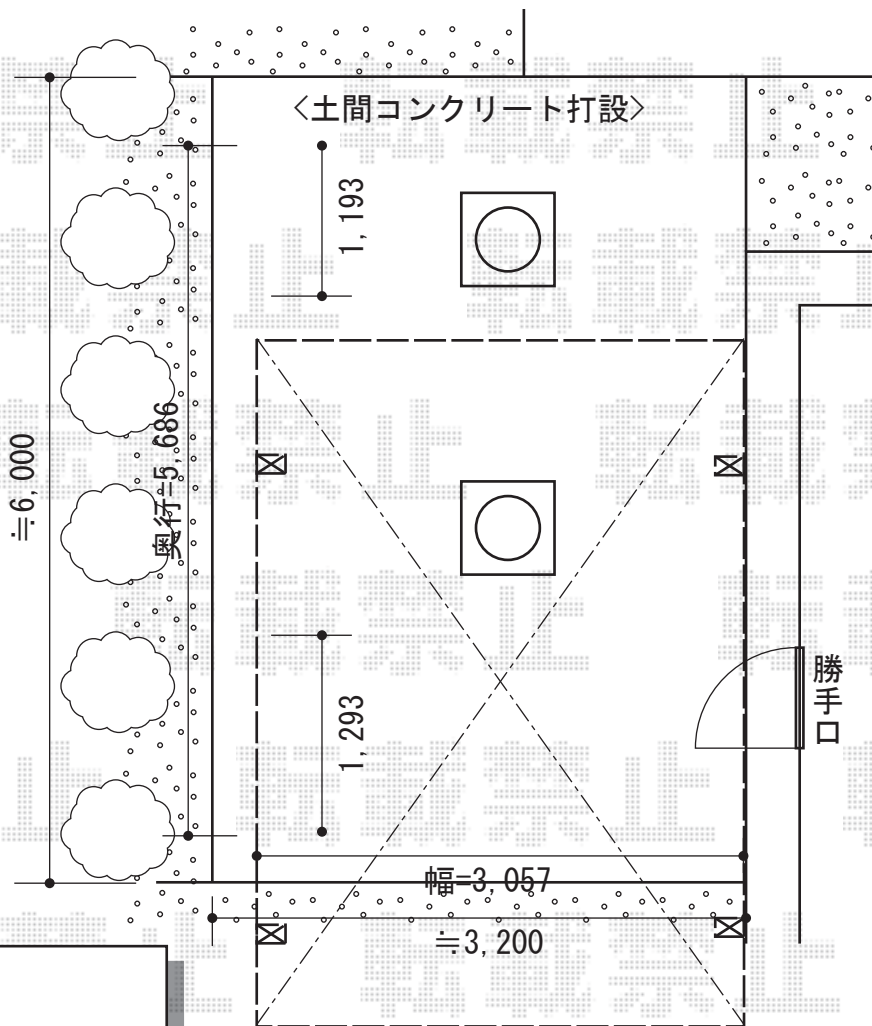

カルエードシグマIII 積雪～30cm対応

トステム カルエードシグマIII 積雪～30cm対応
幅=3,057mm
奥行=5,686mm
色：オータムブラウン
屋根材：熱線吸収ポリカーボネート（ライトブルーマット調）
柱仕様：標準柱仕様（有効高 約1,803mm）

現場状況や作図制限により概略図の内容と多少の違いが生じることがございます。
施工時は、現場優先とさせて頂きたく思いますので、お立会い頂き、
最終のご指示のほど、何卒、宜しくお願い致します。