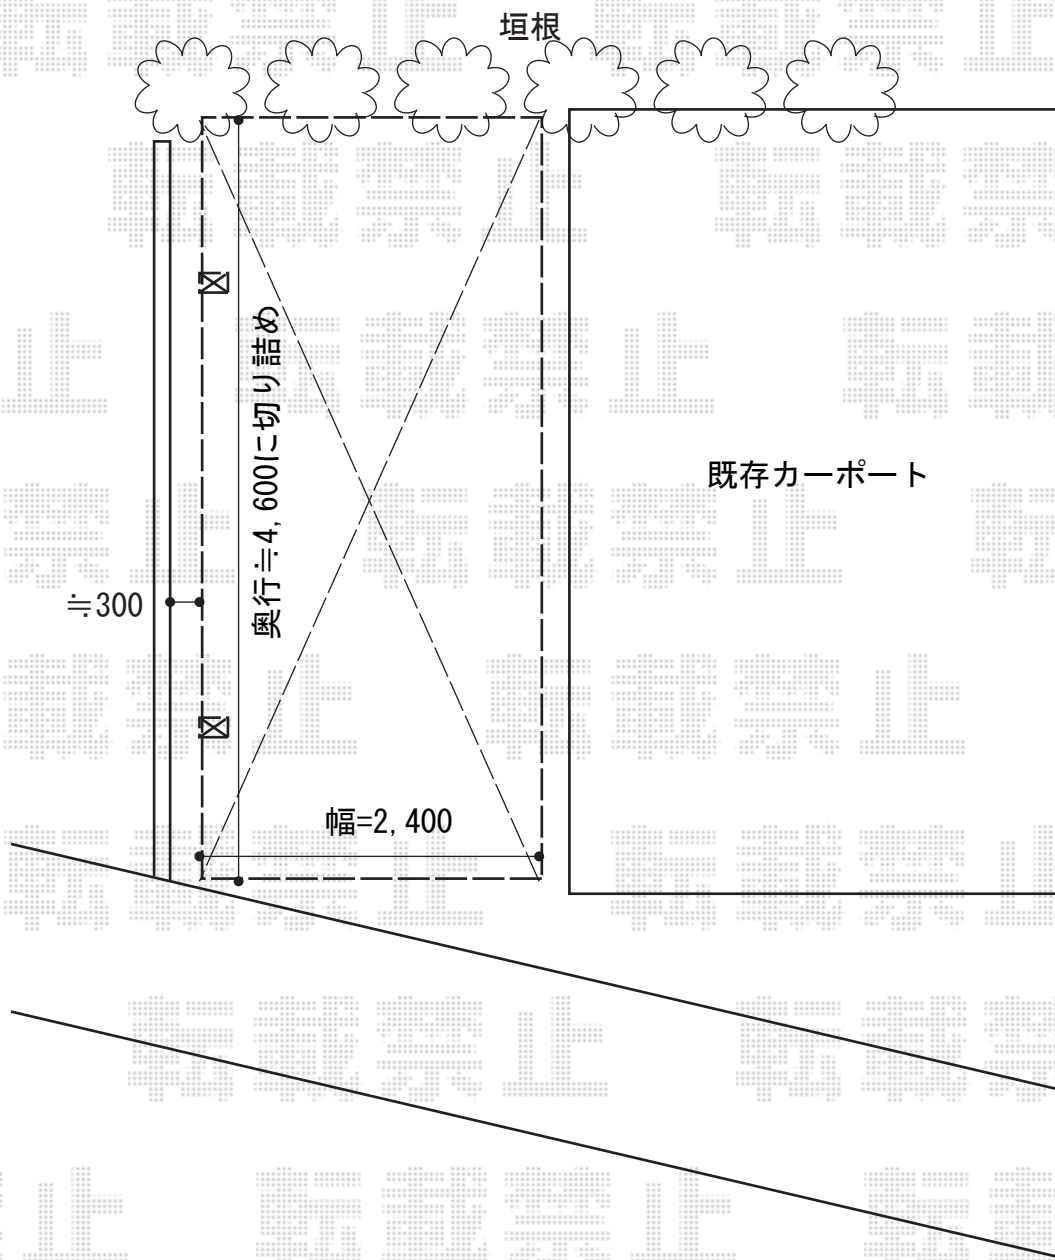

プレシオスポート 積雪～20cm対応

Value Select プレシオスポート 積雪～20cm対応

幅=2,400mm

奥行=5,052mm

色：チャコールブラック

屋根材：熱線遮断ポリカーボネート（スカイブルーマット調）

柱仕様：ハイルフ仕様（有効高 約2,250mm）

現場状況や作図制限により概略図の内容と多少の違いが生じることがございます。
施工時は、現場優先とさせて頂きたく思いますので、お立会い頂き、
最終のご指示のほど、何卒、宜しくお願い致します。