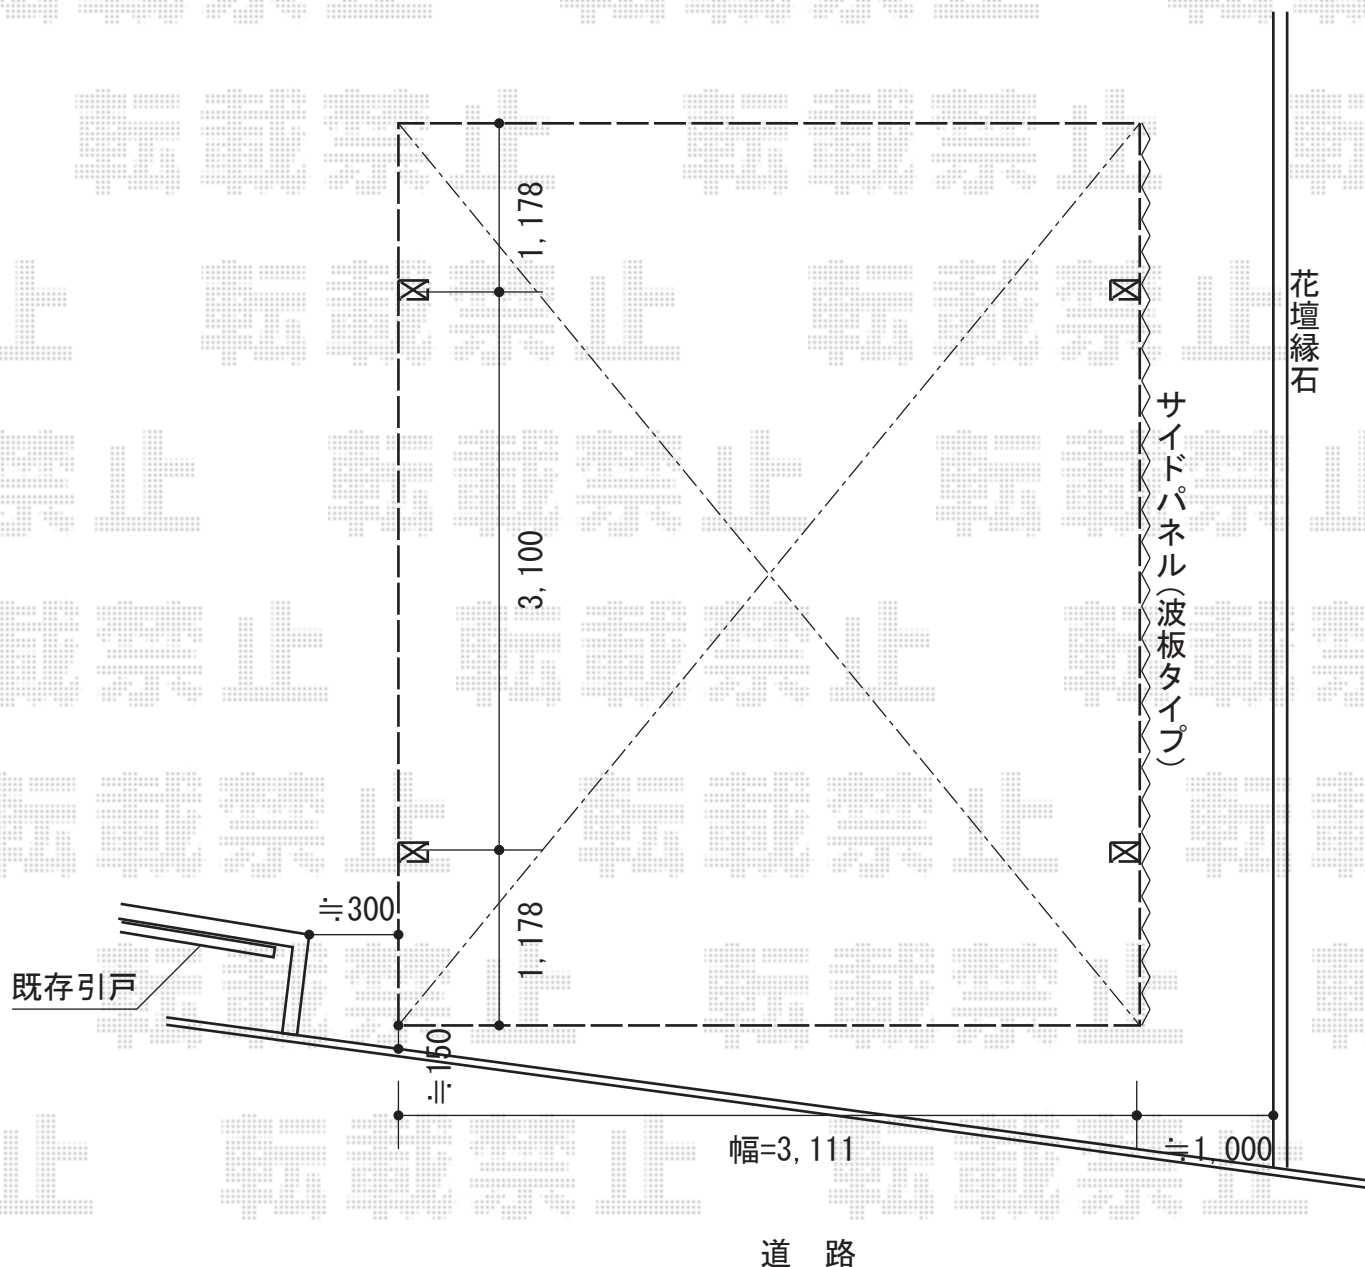

ジーポートneo Aタイプ 積雪~100cm対応

YKK AP ジーポートneo Aタイプ 積雪~100cm対応
幅=3,111mm
奥行=5,456mm
色：ブラウン
屋根材：スチール折板（ペフ無）
柱仕様：標準柱仕様（有効高 約2,355mm）

現場状況や作図制限により概略図の内容と多少の違いが生じることがございます。
施工時は、現場優先とさせて頂きたく思いますので、お立会い頂き、
最終のご指示のほど、何卒、宜しくお願い致します。