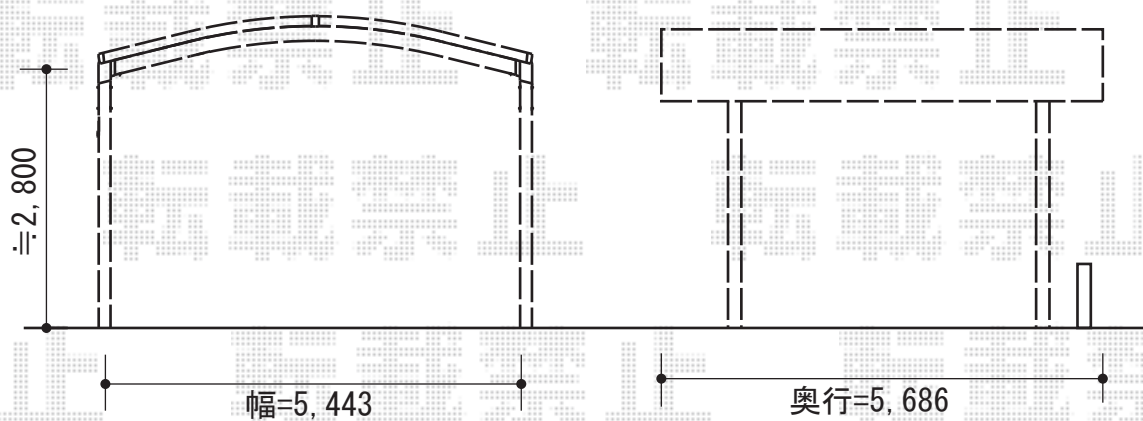

カーブポートシグマIII ワイド 積雪～30cm対応

トステム カーブポートシグマIII ワイド
積雪～30cm対応
幅=5,443mm
奥行=5,686mm
色：シャイングレー
屋根材：熱線吸収ポリカーボネート
（ライトブルーマット調）
柱仕様：ロング柱23仕様（有効高 約2,300mm）

現場状況や作図制限により概略図の内容と多少の違いが生じることがございます。
施工時は、現場優先とさせて頂きたく思いますので、お立会い頂き、
最終のご指示のほど、何卒、宜しくお願い致します。