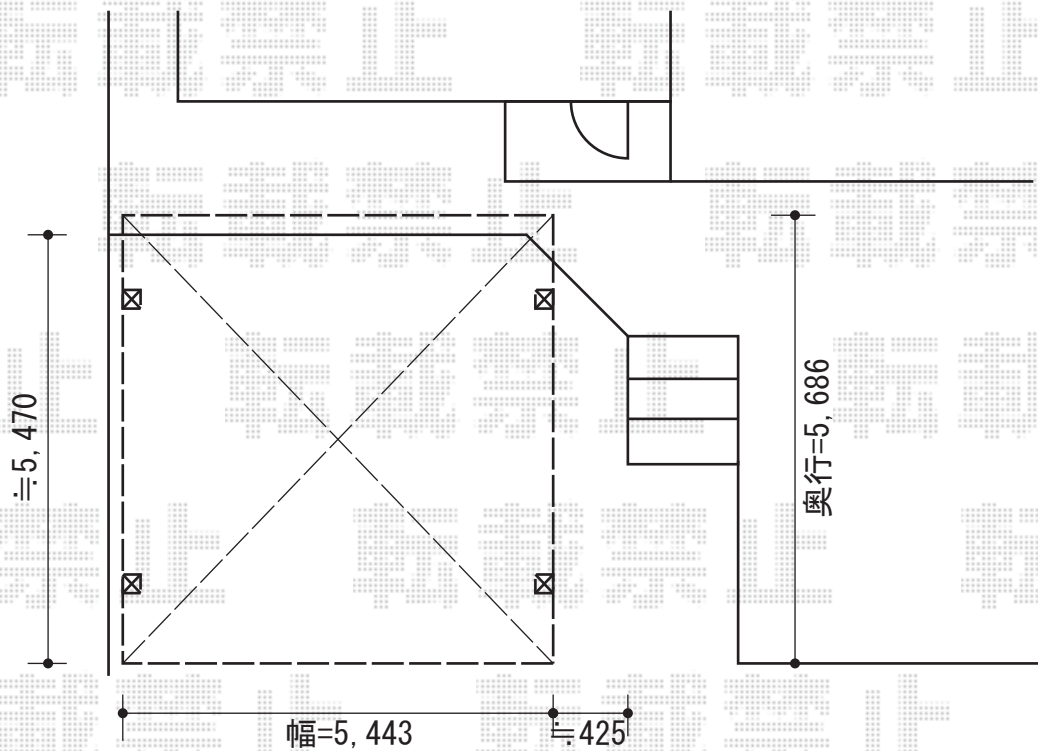

カーブポートシグマIII ワイド 積雪～30cm対応

トステム カーブポートシグマIII ワイド
積雪～30cm対応
幅=5,443mm
奥行=5,686mm
色：シャイングレー
屋根材：熱線吸収ポリカーボネート
（ライトブルーマット調）
柱仕様：ロング柱23仕様（有効高 約2,300mm）

現場状況や作図制限により概略図の内容と多少の違いが生じることがございます。
施工時は、現場優先とさせて頂きたく思いますので、お立会い頂き、
最終のご指示のほど、何卒、宜しくお願い致します。