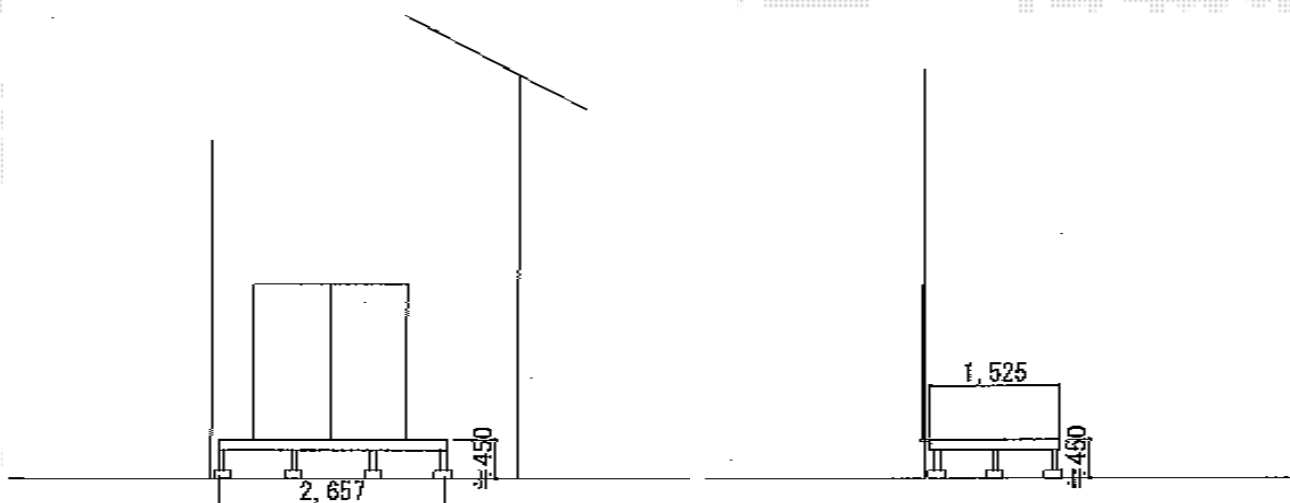

リウッドデッキ 200 単体

エアコン・レンジ管

YKK AP リウッドデッキ 200 単体

間口=1.5間 (2,657mm)

出幅=5尺 (1,525mm)

色：(床板：レッドブラウン/束柱：カームブラック)

床板：縦貼り

束柱：Sタイプ (450mm)