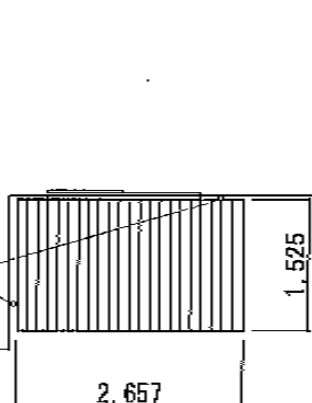

リウッドデッキ 200 単体

エアコン・レンジ管

YKK AP リウッドデッキ 200 単体

間口=1.5間 (2,657mm)

出幅=5尺 (1,525mm)

色：(床板：レッドブラウン/束柱：カームブラック)

床板：縦貼り

束柱：Sタイプ (450mm)

現場状況や作図制限により概略図の内容と多少の違いが生じることがございます。
施工時は、現場優先とさせて頂きたく思いますので、お立会い頂き、
最終のご指示のほど、何卒、宜しくお願い致します。

EX-SHOP
HTTP://WWW.EX-SHOP.NET

担当：長谷川