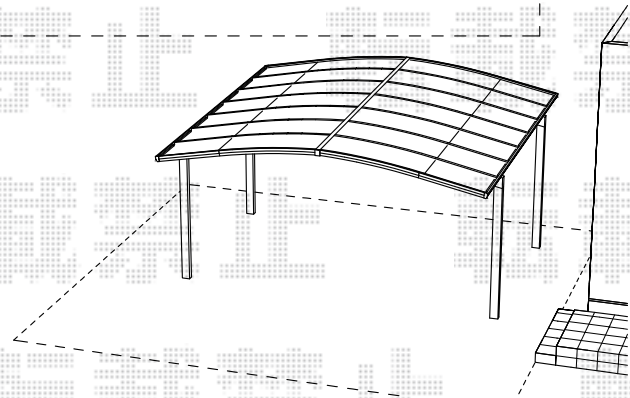

# カーポート・ウッドデッキ

トステム カーポートシグマIII ワイド 積雪~30cm対応  
 幅=5,140mm  
 奥行=4,980mm  
 色：ホワイト  
 屋根材：熱線吸収ポリカーボネート（ライトブルーマット調）  
 柱仕様：ロング柱23仕様（有効高 約2,300mm）

土間コン予定

YKK AP リウッドデッキ 200 単体×2式  
 間口=1.5間 (2,657mm)  
 出幅=9尺 (2,725mm)  
 色：（床板 ホワイトブラウン/束柱 プラチナステン）  
 床板：縦貼り  
 束柱：Hタイプ (600~700mm)  
 追加部材：ケガキ治具・補助根太・ブラケット一式

勝手口ドアからの設置基準寸法

YKK リウッドデッキ200 Hタイプ  
 ホワイトブラウン・ステンカラー

現場状況や作図制限により概略図の内容と多少の違いが生じることがございます。  
 施工時は、現場優先とさせて頂きたく思いますので、お立会い頂き、  
 最終のご指示のほど、何卒、宜しくお願い致します。

EX-SHOP  
[HTTP://WWW.EX-SHOP.NET](http://www.ex-shop.net)