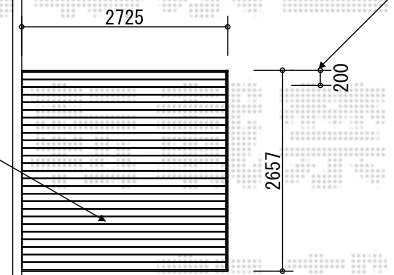

# カーポート・ウッドデッキ

トステム カーポートシグマIII ワイド 積雪~30cm対応  
 幅=5,140mm  
 奥行=4,980mm  
 色：ホワイト  
 屋根材：熱線吸収ポリカーボネート（ライトブルーマット調）  
 柱仕様：ロング柱23仕様（有効高 約2,300mm）

土間コン予定

YKK AP リウッドデッキ 200 単体×2式  
 間口=1.5間 (2,657mm)  
 出幅=9尺 (2,725mm)  
 色：（床板 ホワイトブラウン/束柱 プラチナステン）  
 床板：縦貼り  
 束柱：Hタイプ (600~700mm)  
 追加部材：ケガキ治具・補助根太・ブラケット一式

勝手口ドアからの設置基準寸法

YKK リウッドデッキ200 Hタイプ  
 ホワイトブラウン・ステンカラー

現場状況や作図制限により概略図の内容と多少の違いが生じることがございます。  
 施工時は、現場優先とさせて頂きたく思いますので、お立会い頂き、  
 最終のご指示のほど、何卒、宜しくお願い致します。

EX-SHOP  
[HTTP://WWW.EX-SHOP.NET](http://www.ex-shop.net)