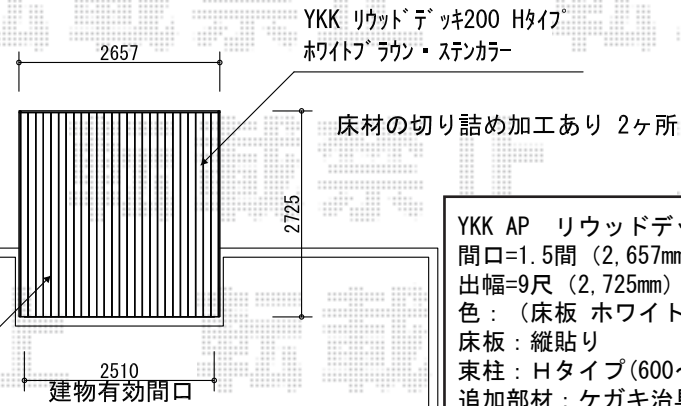

# カーポート・ウッドデッキ

トステム カーポートシグマIII ワイド 積雪~30cm対応  
 幅=5,140mm  
 奥行=4,980mm  
 色：ホワイト  
 屋根材：熱線吸収ポリカーボネート（ライトブルーマット調）  
 柱仕様：ロング柱23仕様（有効高 約2,300mm）

土間コン予定

YKK AP リウッドデッキ 200 単体×2式  
 間口=1.5間 (2,657mm)  
 出幅=9尺 (2,725mm)  
 色：（床板 ホワイトブラウン/束柱 プラチナステン）  
 床板：縦貼り  
 束柱：Hタイプ (600~700mm)  
 追加部材：ケガキ治具・補助根太・ブラケット一式

勝手口ドアからの設置基準寸法

YKK リウッドデッキ200 Hタイプ  
 ホワイトブラウン・ステンカラー

現場状況や作図制限により概略図の内容と多少の違いが生じることがございます。  
 施工時は、現場優先とさせて頂きたく思いますので、お立会い頂き、  
 最終のご指示のほど、何卒、宜しくお願い致します。

EX-SHOP  
[HTTP://WWW.EX-SHOP.NET](http://www.ex-shop.net)