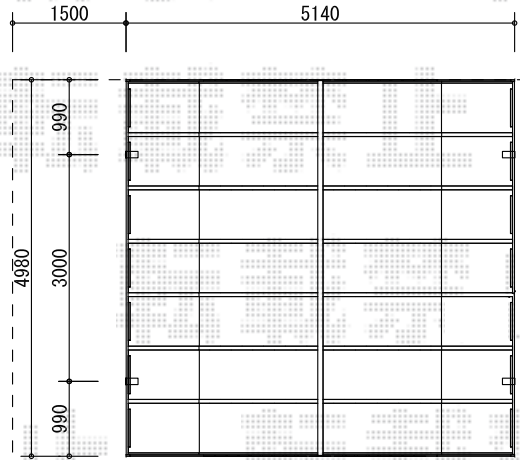

# カーポート・ウッドデッキ

トステム カーポートシグマIII ワイド 積雪~30cm対応  
 幅=5,140mm  
 奥行=4,980mm  
 色：ホワイト  
 屋根材：熱線吸収ポリカーボネート（ライトブルーマット調）  
 柱仕様：ロング柱23仕様（有効高 約2,300mm）

土間コン予定

YKK AP リウッドデッキ 200 単体×2式  
 間口=1.5間 (2,657mm)  
 出幅=9尺 (2,725mm)  
 色：（床板 ホワイトブラウン/束柱 プラチナステン）  
 床板：縦貼り  
 束柱：Hタイプ (600~700mm)  
 追加部材：ケガキ治具・補助根太・ブラケット一式

勝手口ドアからの設置基準寸法

YKK リウッドデッキ200 Hタイプ  
 ホワイトブラウン・ステンカラー

現場状況や作図制限により概略図の内容と多少の違いが生じることがございます。  
 施工時は、現場優先とさせて頂きたく思いますので、お立会い頂き、  
 最終のご指示のほど、何卒、宜しくお願い致します。

EX-SHOP  
[HTTP://WWW.EX-SHOP.NET](http://www.ex-shop.net)