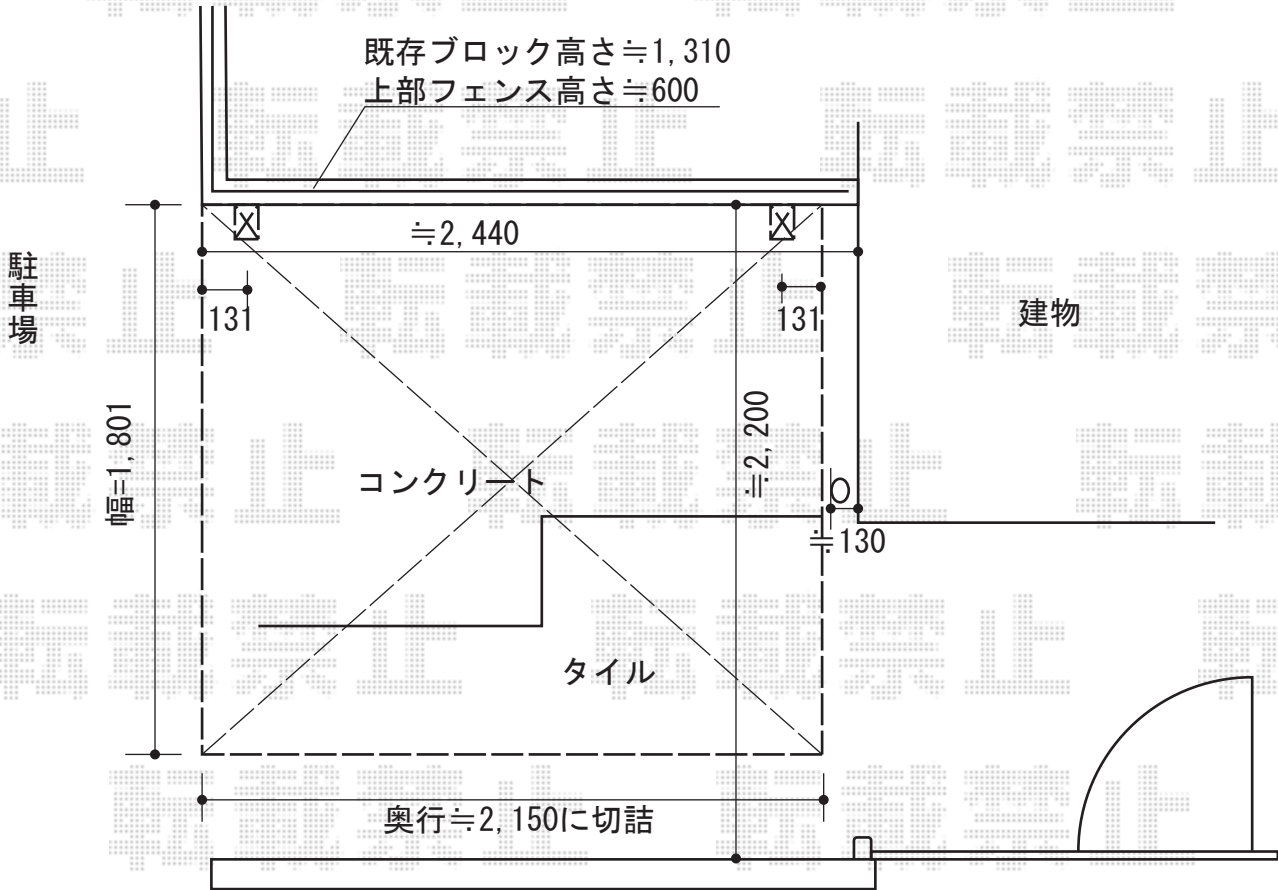

カーブポートシグマIII ミニ 積雪～30cm対応

トステム カーブポートシグマIII ミニ
積雪～30cm対応
幅=1,801mm
奥行=2,862mm
色：シャイングレー
屋根材：ポリカーボネート（ブルースモーク）
柱仕様：標準柱仕様（有効高 約1,800mm）

現場状況や作図制限により概略図の内容と多少の違いが生じることがございます。
施工時は、現場優先とさせて頂きたく思いますので、お立会い頂き、
最終のご指示のほど、何卒、宜しくお願い致します。