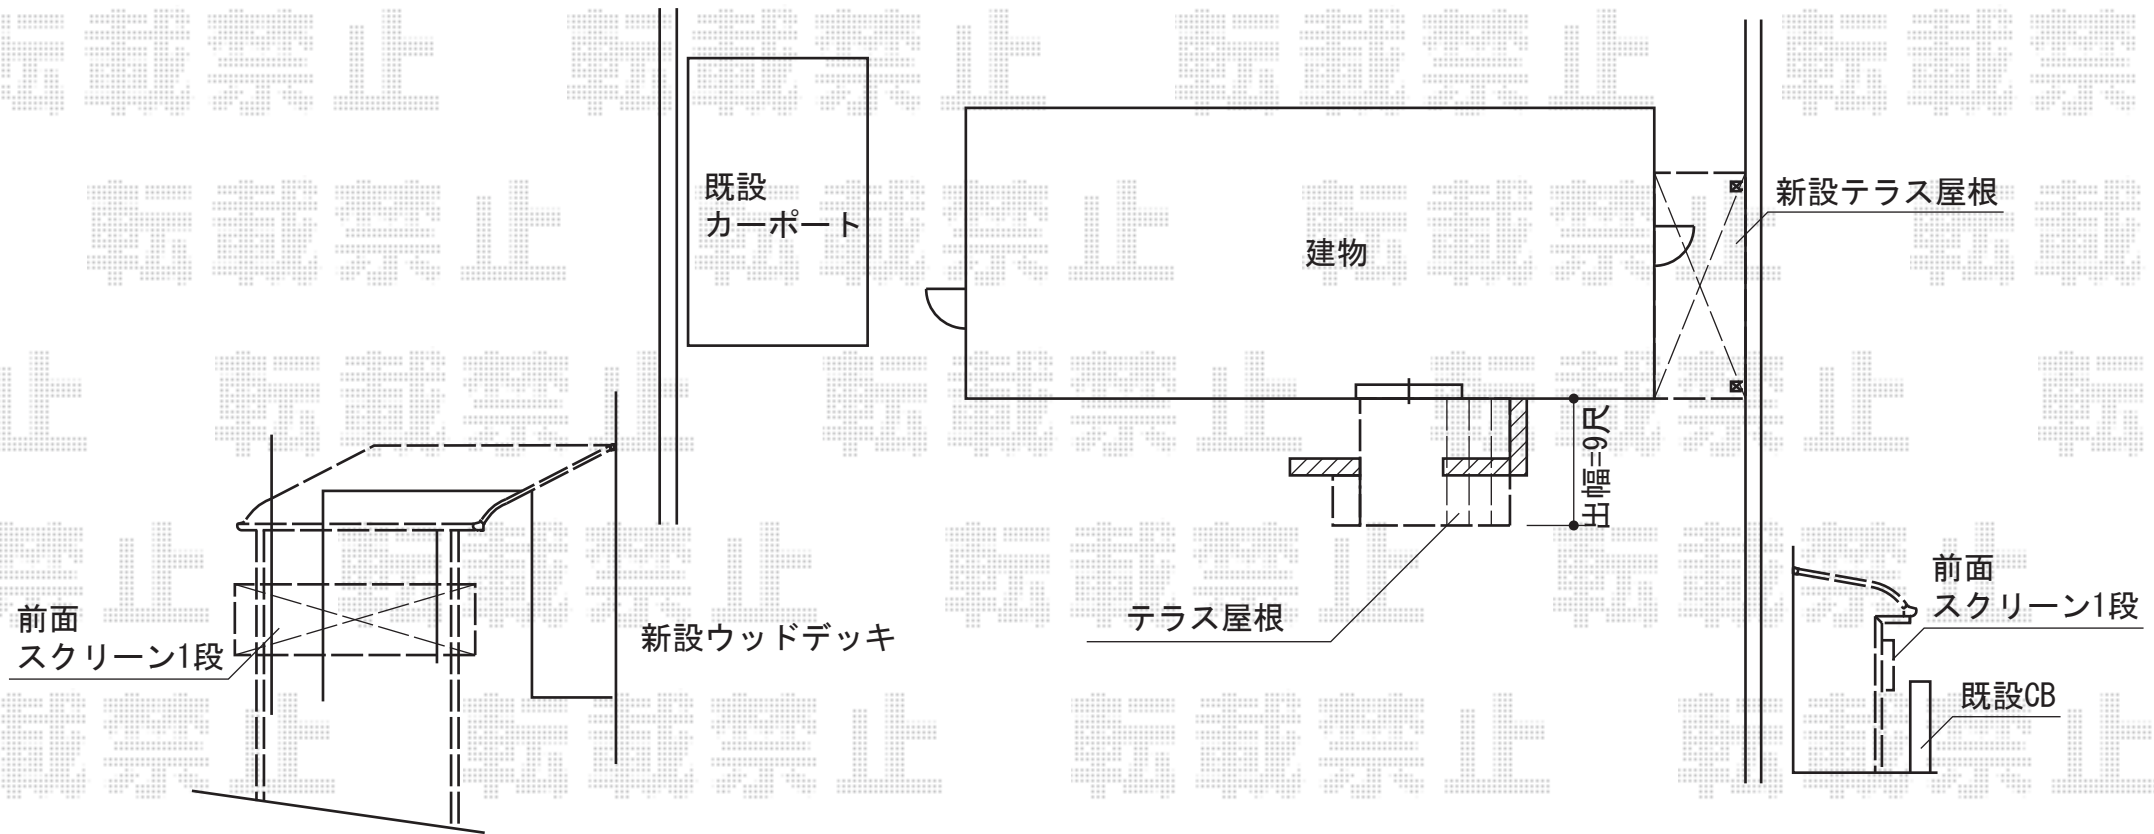

ライザーテラスII R型 テラスタイプ 単体 積雪～20cm対応

トステム 【デッキ側】ライザーテラスII R型 テラスタイプ 単体 積雪～20cm対応
 間口=メートル3,000 (柱芯々2,800mm 屋根幅3,020mm)
 出幅=4尺 (1,185mm)
 色：シャイングレー
 屋根材：ポリカーボネート (クリアマット/すりガラス調)
 柱仕様：柱位置固定タイプ (柱2本) /長尺
 施工方法：上止め仕様
 オプション：前面スクリーン1段 屋根材ホルダー (3本入) ×1
 オプション：前面スクリーンふさぎ材

トステム 【玄関側】ライザーテラスII R型 テラスタイプ 単体 積雪～20cm対応
 間口=メートル4,000 (柱芯々3,800mm 屋根幅4,020mm)
 出幅=4尺 (1,185mm)
 色：シャイングレー
 屋根材：ポリカーボネート (クリアマット/すりガラス調)
 柱仕様：柱位置固定タイプ (柱2本) /長尺/持ち出し柱仕様
 施工方法：上止め仕様

現場状況や作図制限により概略図の内容と多少の違いが生じることがございます。
 施工時は、現場優先とさせて頂きたく思いますので、お立会い頂き、
 最終のご指示のほど、何卒、宜しくお願い致します。