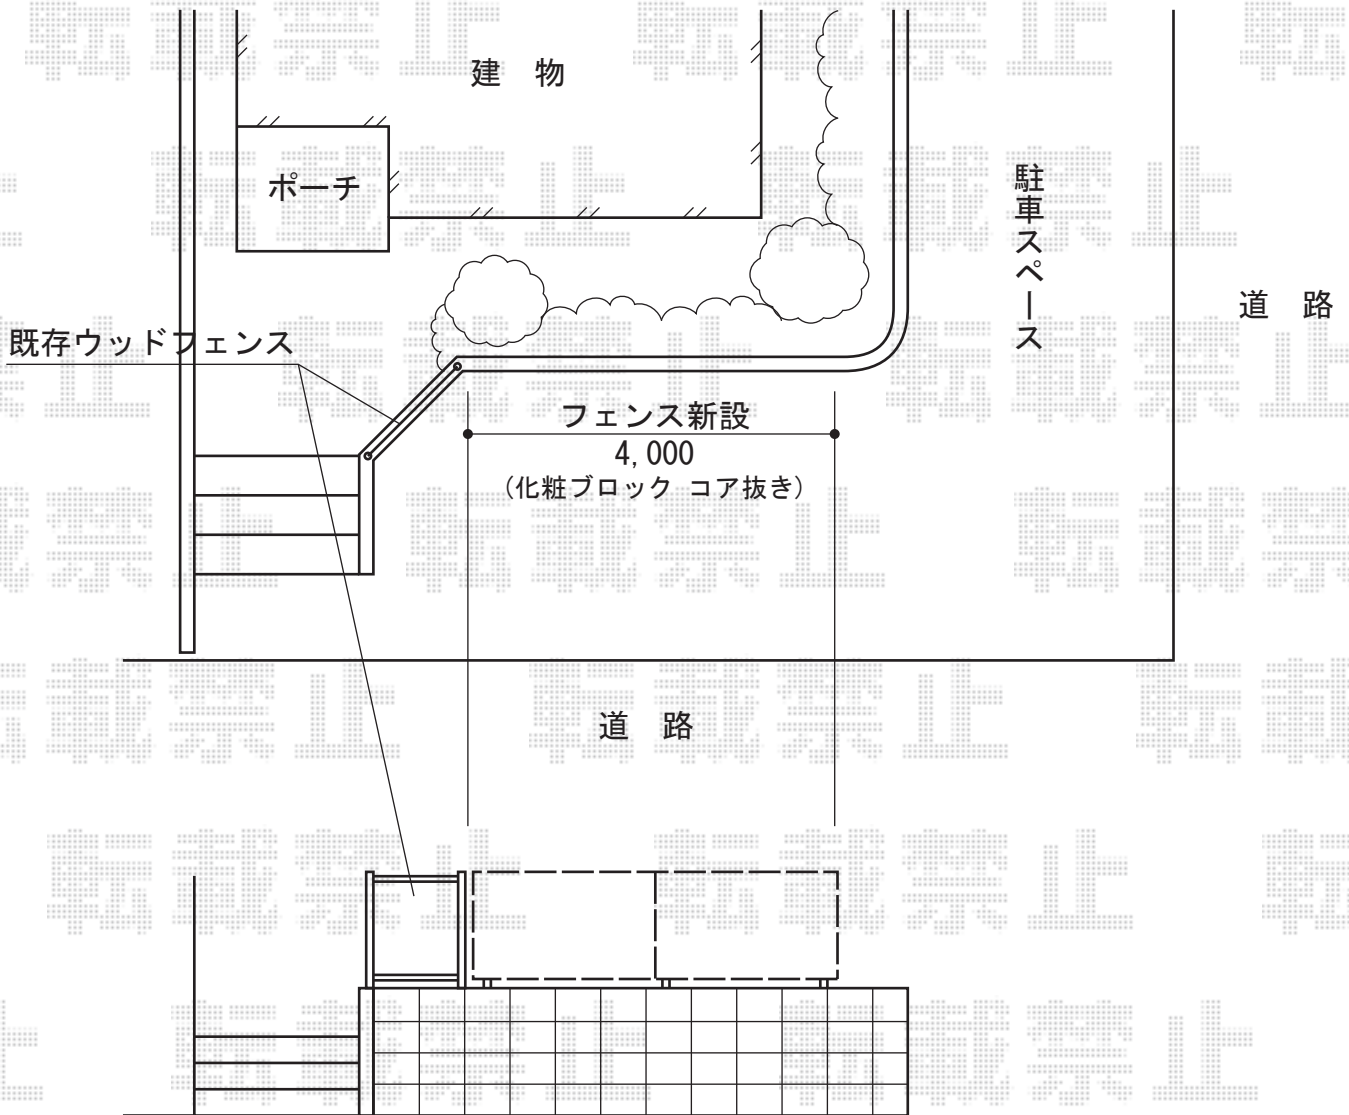

# アルメッシュフェンス1型 フリーポールタイプ

TOEX アルメッシュフェンス1型フリーポールタイプ  
本体1枚 (W×H) =(1979.5mm×800mm) (¥11,600) ×2枚  
主柱：T80用(¥3,000) ×3本  
部品セットA：(¥550) ×3セット  
端部キャップ：(¥550) ×1セット  
色：シャイングレー

現場状況や作図制限により概略図の内容と多少の違いが生じることがございます。  
施工時は、現場優先とさせていただきますので、お立会い頂き、  
最終のご指示のほど、何卒、宜しくお願い致します。