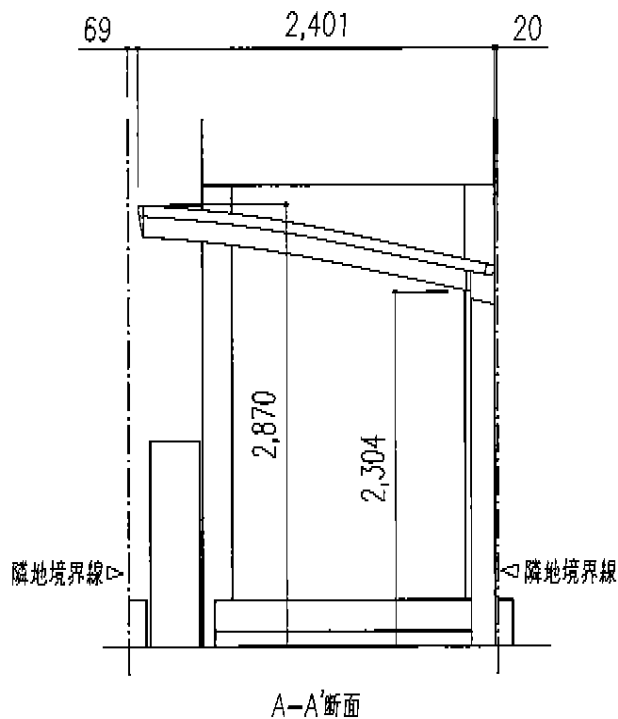

カーブポートシグマIII 積雪～30cm対応

トステム カーブポートシグマIII 積雪～30cm対応

幅=2,401mm

奥行=5,686mm

色：ブロンズ

屋根材：熱線吸収アクアポリカーボネート（ライトブルー）

柱仕様：ロング柱23仕様（有効高 約2,300mm）

現場状況や作図制限により概略図の内容と多少の違いが生じることがございます。
 施工時は、現場優先とさせて頂きたく思いますので、お立会い頂き、
 最終のご指示のほど、何卒、宜しくお願い致します。