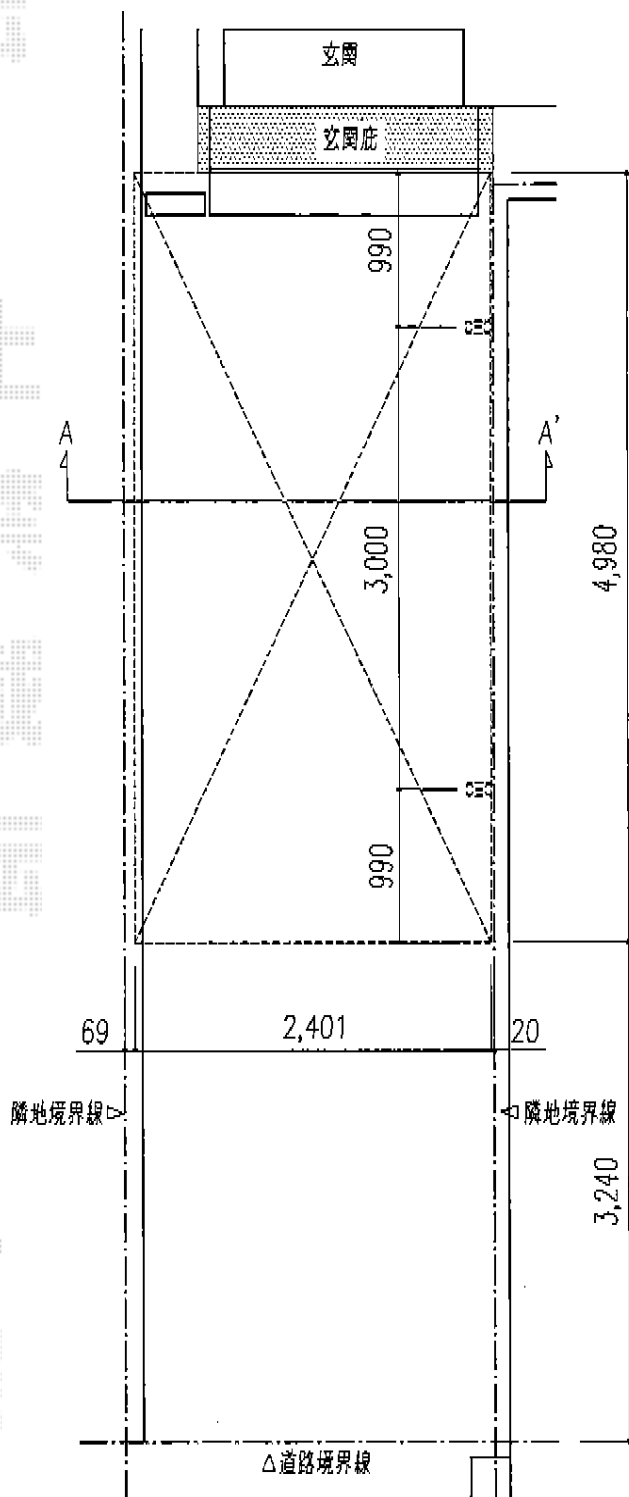

カーブポートシグマIII 積雪～30cm対応

トステム カーブポートシグマIII 積雪～30cm対応

幅=2,401mm

奥行=5,686mm

色：ブロンズ

屋根材：熱線吸収アクアポリカーボネート（ライトブルー）

柱仕様：ロング柱23仕様（有効高 約2,300mm）

現場状況や作図制限により概略図の内容と多少の違いが生じることがございます。
 施工時は、現場優先とさせて頂きたく思いますので、お立会い頂き、
 最終のご指示のほど、何卒、宜しくお願い致します。