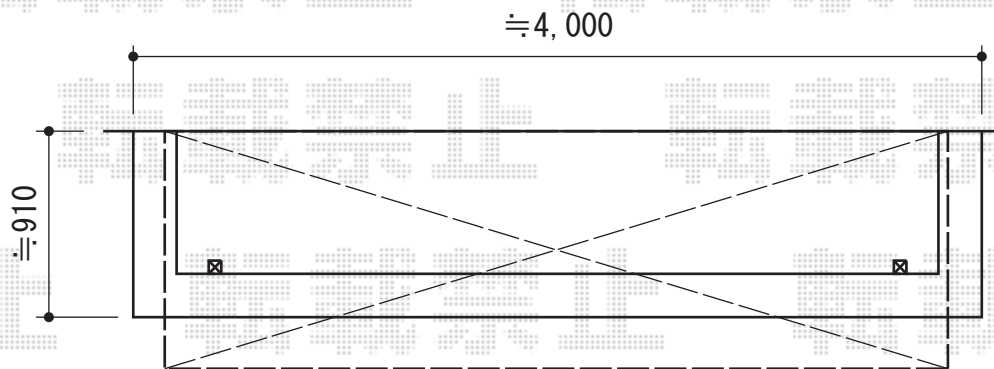

ライザーテラスII R型 屋根タイプ 単体 積雪~20cm対応

トステム ライザーテラスII R型 屋根タイプ 単体積雪~20cm対応
間口=関東間2.0間 (柱芯々3,440mm 屋根幅3,660mm)
出幅=4尺 (1,185mm)
色: シャイングレー
屋根材: ポリカーボネート (クリアマット/すりガラス調)
柱仕様: 柱奥行移動タイプ (柱2本)
施工方法: 下止め

現場状況や作図制限により概略図の内容と多少の違いが生じることがございます。
施工時は、現場優先とさせて頂きたく思いますので、お立会い頂き、
最終のご指示のほど、何卒、宜しくお願い致します。