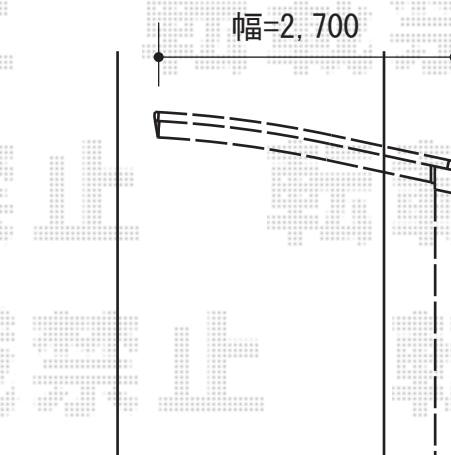

カーブポートシグマIII 積雪～30cm対応

トステム カーブポートシグマIII 積雪～30cm対応
幅=2,701mm
奥行=5,686mm
色：シャイングレー
屋根材：ポリカーボネート（クリアマット/すりガラス調）
柱仕様：ロング柱23仕様（有効高 約2,300mm）

現場状況や作図制限により概略図の内容と多少の違いが生じることがございます。
施工時は、現場優先とさせて頂きたく思いますので、お立会い頂き、
最終のご指示のほど、何卒、宜しくお願い致します。