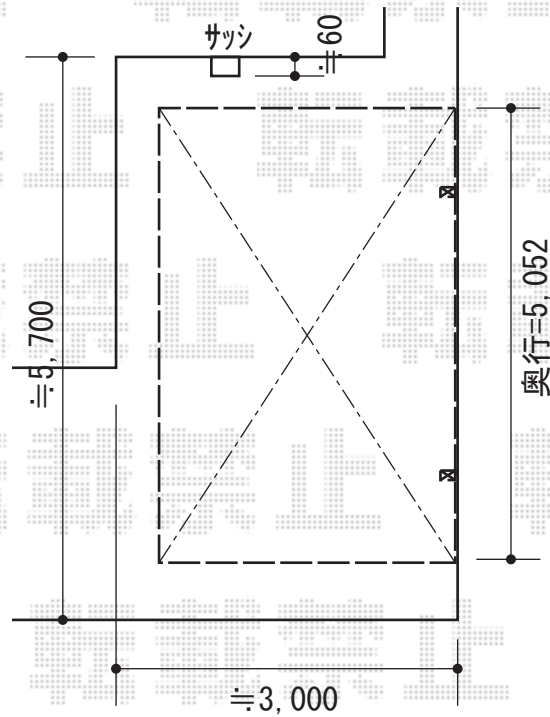

カーブポートシグマIII 積雪～30cm対応

トステム カーブポートシグマIII 積雪～30cm対応
幅=2,701mm
奥行=5,686mm
色：シャイングレー
屋根材：ポリカーボネート（クリアマット/すりガラス調）
柱仕様：ロング柱23仕様（有効高 約2,300mm）

現場状況や作図制限により概略図の内容と多少の違いが生じることがございます。
施工時は、現場優先とさせて頂きたく思いますので、お立会い頂き、
最終のご指示のほど、何卒、宜しくお願い致します。